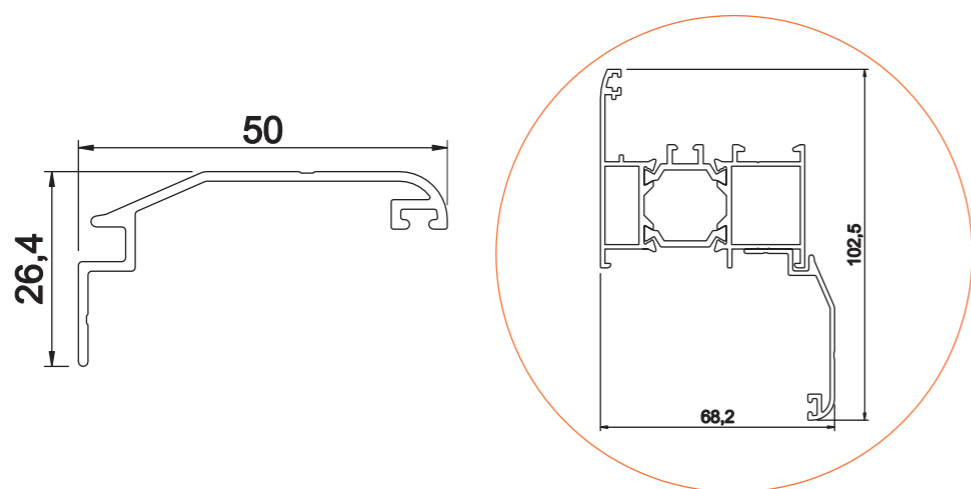

PHT-59

پنجره لولایی ترمال بریک

کد	وزن (کیلوگرم/متر)	L ← M
PH4518	170	6

کد	وزن (کیلوگرم/متر)	L ← M
PH6307	250	6

PHT-59

پنجره لولایی ترمال بریک

کد	وزن (کیلوگرم/متر)	L ← M
PHT5905	260	6
PH4644	245	6
PH4645	270	6
PST1244	250	6
PHT5934	250	6