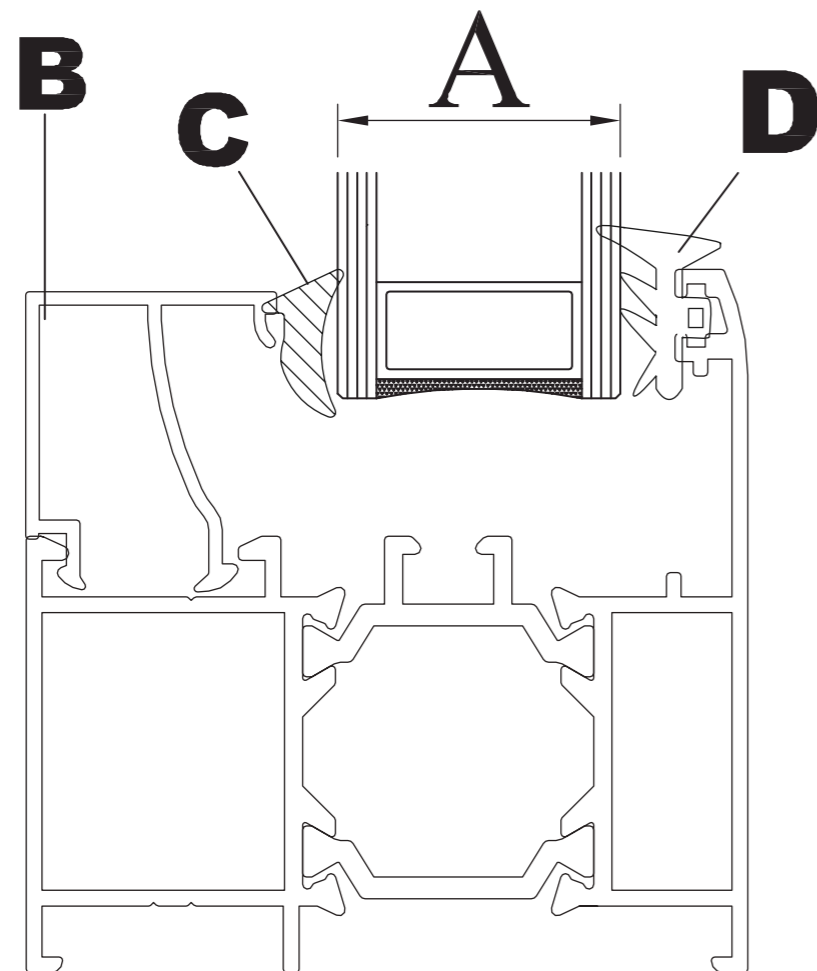

20mm

PHT-59

پنجره لولایی ترمال بریک

PHT-59

پنجره لولایی ترمال بریک

PHT-59

پنجره لولایی ترمال بریک

B	C	A	D
انواع زوار	انواع لاستیک داخلی	سایز شیشه	انواع لاستیک خارجی
PH4644	427	24	475
PH4645	427	40	475
PHT5905	427	20	475
PST1244	427	30	475
PHT5934	427	10	475