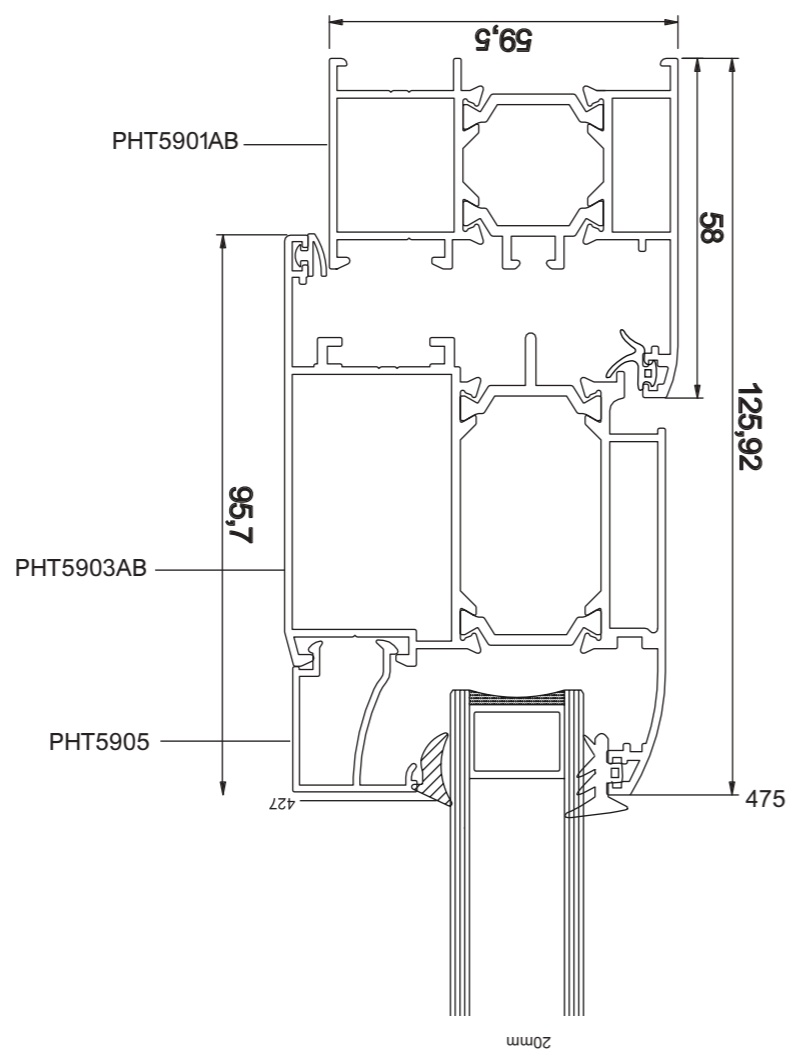

PHT-59

پنجره لولایی ترمال بریک

PHT-59

پنجره لولایی ترمال بریک

PHT-59

پنجره لولایی ترمال بریک

PHT-59

پنجره لولایی ترمال بریک

20mm

PHT-59

پنجره لولایی ترمال بریک

PHT-59

پنجره لولایی ترمال بریک

PHT-59

پنجره لولایی ترمال بریک

B	C	A	D
انواع زوار	انواع لاستیک داخلی	سایز شیشه	انواع لاستیک خارجی
PH4644	427	24	475
PH4645	427	40	475
PHT5905	427	20	475
PST1244	427	30	475
PHT5934	427	10	475