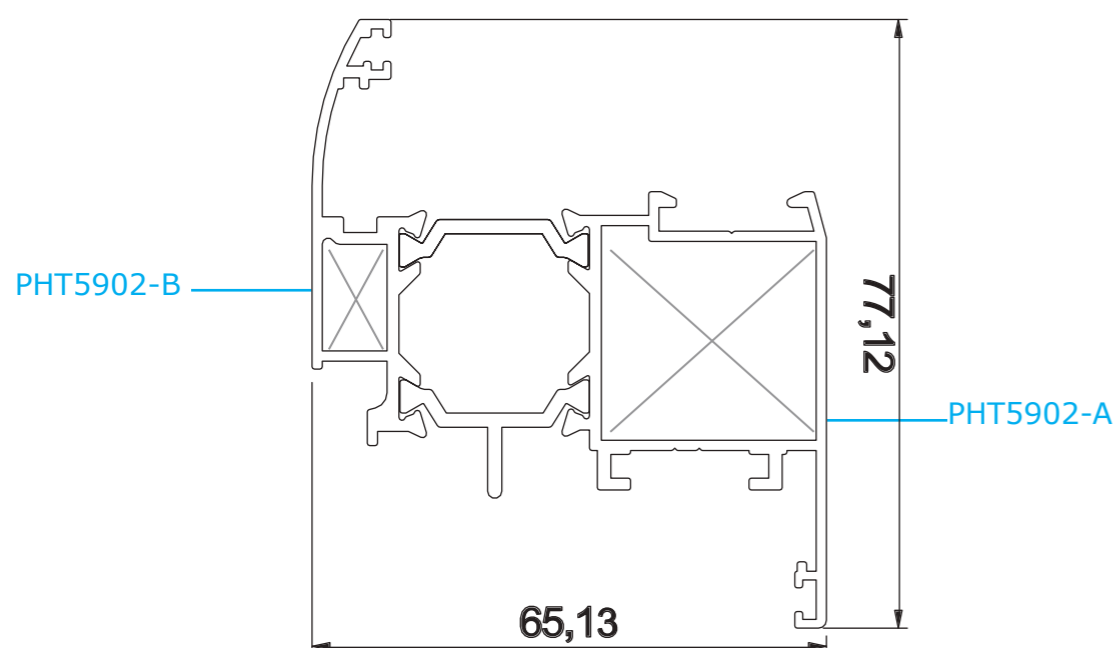

PHT-59

پنجره لولایی ترمال بریک

کد	وزن (کیلوگرم/متر)	L ← M
PHT5902-AB	1367	6

مقطع	فیکسچر	ارتفاع فیکسچر	عرض فیکسچر
PHT5902-A	SL5902A یا PL5902A	25mm	26mm
PHT5902-B	PL5902B	13mm	7mm