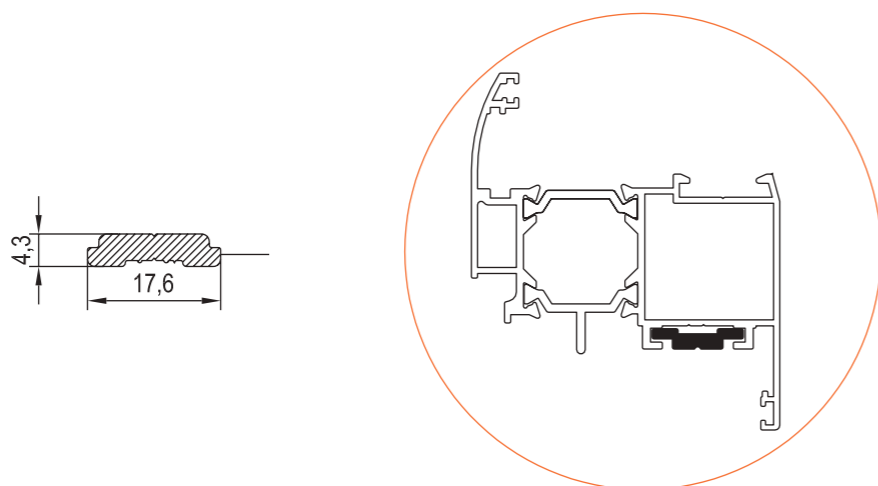

PHT-59

پنجره لولایی ترمال بریک

کد	وزن (کیلوگرم/متر)	L ← M
PH4518	170	6

کد	وزن (کیلوگرم/متر)	L ← M
PH6307	250	6