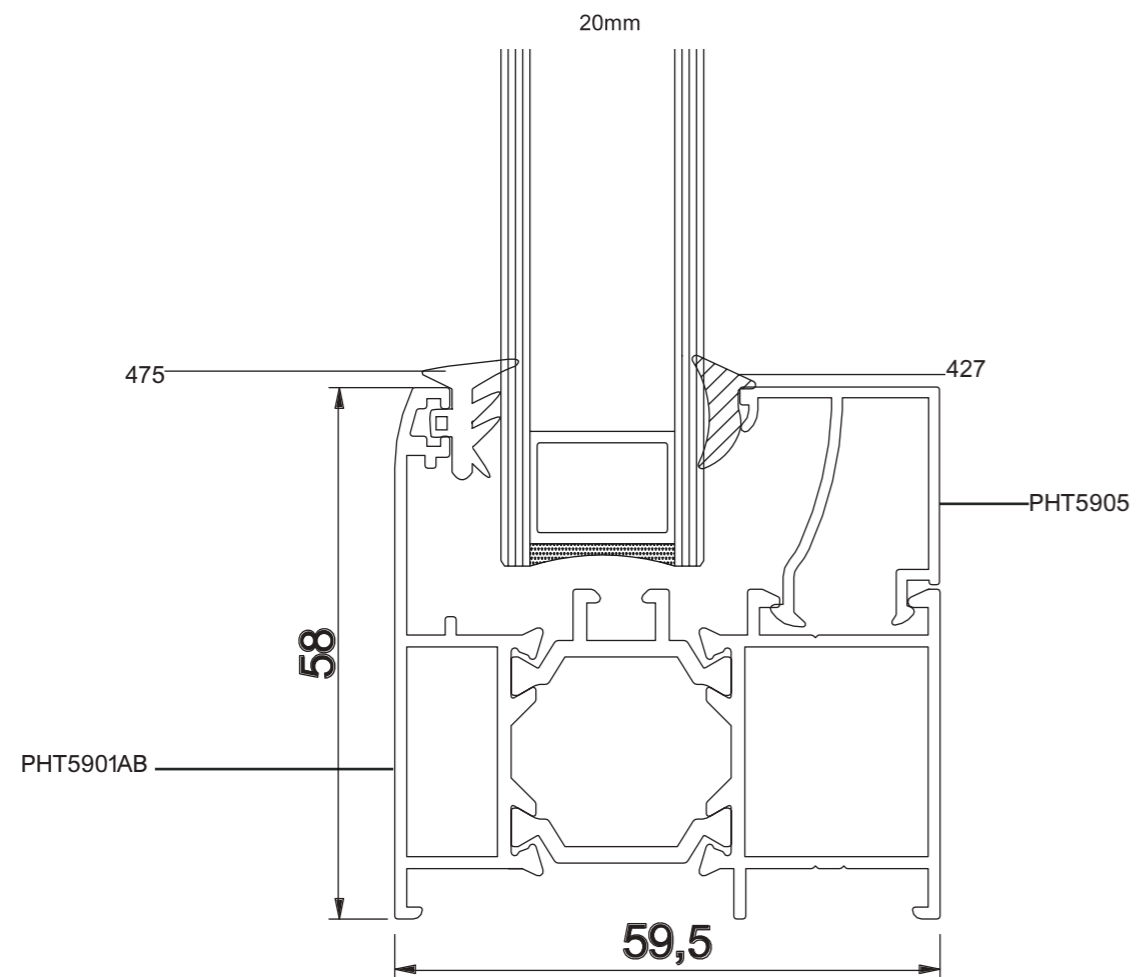

PHT-59

پنجره لولایی ترمال بریک