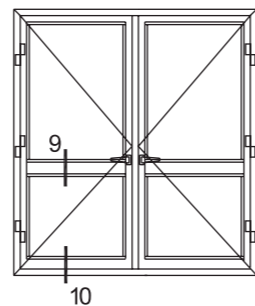

PHT-59

پنجره لولایی ترمال بریک

PHT-59

پنجره لولایی ترمال بریک

PHT-59

پنجره لولایی ترمال بریک

PHT-59

پنجره لولایی ترمال بریک

20mm

PHT-59

پنجره لولایی ترمال بریک

PHT-59

پنجره لولایی ترمال بریک

PHT-59

پنجره لولایی ترمال بریک

B	C	A	D
انواع زوار	انواع لاستیک داخلی	سایز شیشه	انواع لاستیک خارجی
PH4644	427	24	475
PH4645	427	40	475
PHT5905	427	20	475
PST1244	427	30	475
PHT5934	427	10	475