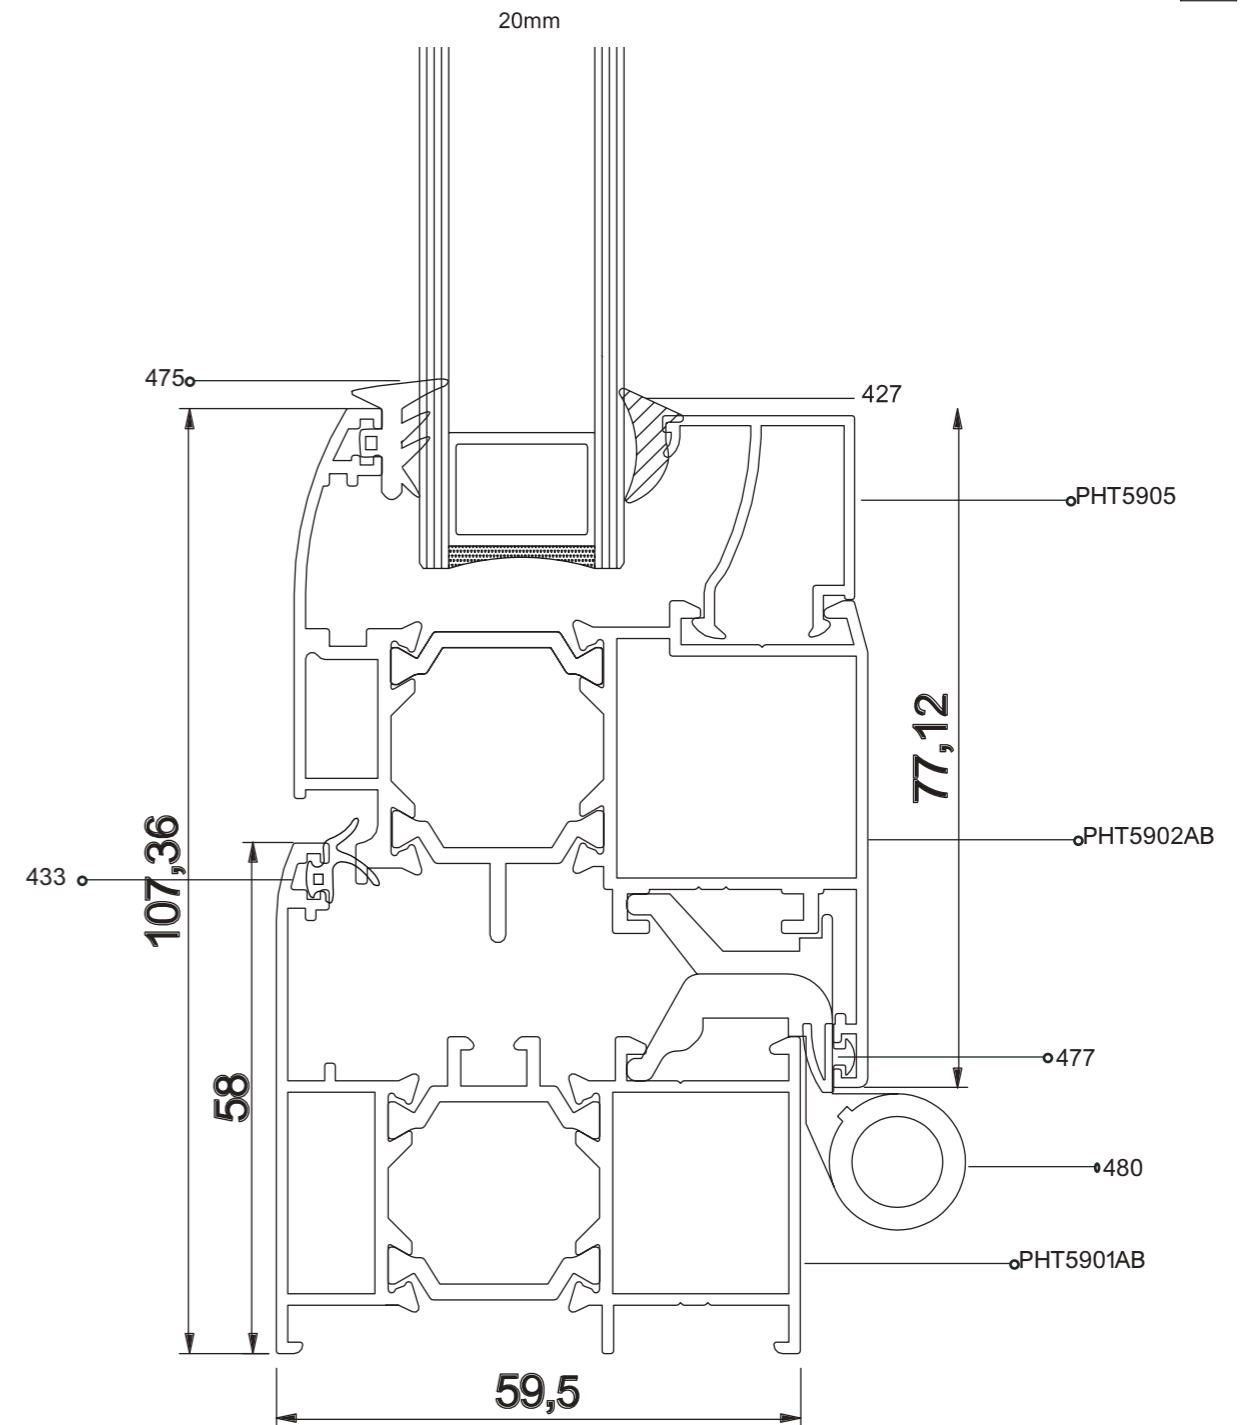

PHT-59

پنجره لولایی ترمال بریک