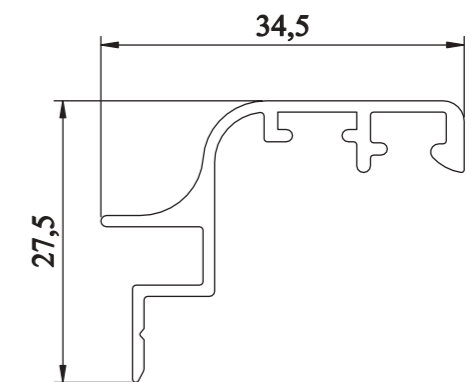

PHT-59

پنجره لولایی ترمال بریک

PHT-59

پنجره لولایی ترمال بریک

کد	وزن (کیلوگرم/متر)	L	M
PH6330	285	6	

کد	وزن (کیلوگرم/متر)	L	M
PH6336	290	6	

PHT-59

پنجره لولایی ترمال بریک