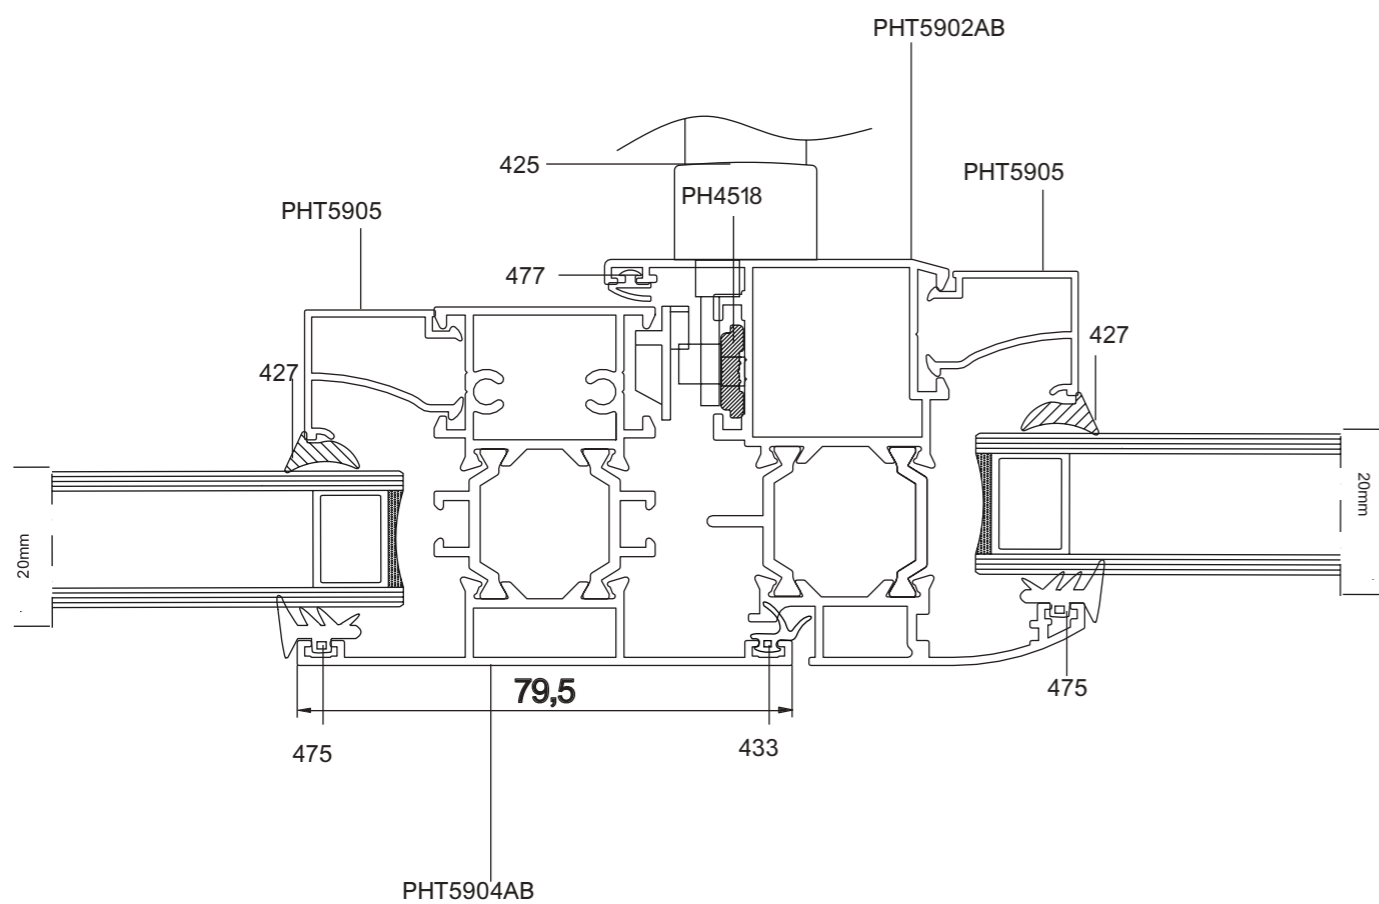

PHT-59

پنجره لولایی ترمال بریک