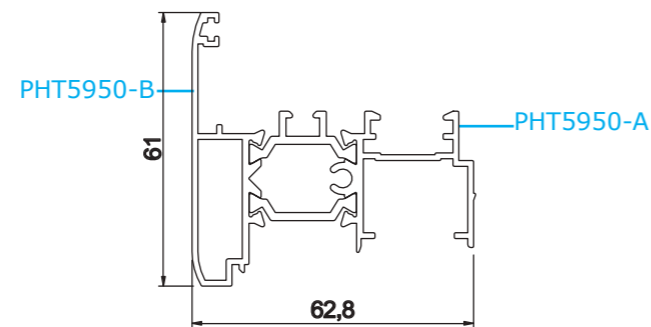

PHT-59

پنجره لولایی ترمال بریک

کد	وزن (کیلوگرم/متر)	L	M
PHT5904-AB	1450	6	

کد	وزن (کیلوگرم/متر)	L	M
PHT5950-AB	982	6	

PHT-59

پنجره لولایی ترمال بریک

کد	وزن (کیلوگرم/متر)	L	M
PHT5903-AB	1617	6	

مقطع	فیکسچر	ارتفاع فیکسچر	عرض فیکسچر
PHT5903-A	SL5903A یا PL5903A	42mm	26mm
PHT5903-B	PL5903B	30mm	7mm