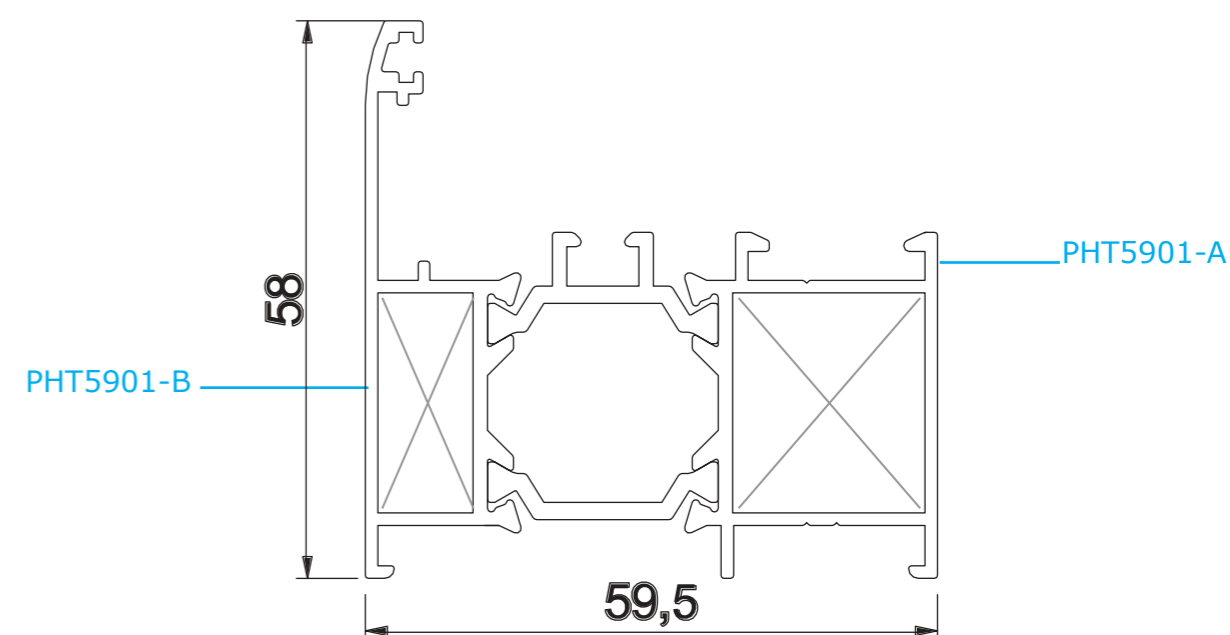

PHT-59

پنجره لولایی ترمال بریک

کد	وزن (کیلوگرم/متر)	L ← M
PHT5901-AB	1284	6

مقطع	فیکسچر	ارتفاع فیکسچر	عرض فیکسچر
PHT5901-A	PL5901A یا SL5901A	22mm	19mm
PHT5901-B	PL5901B	22mm	9mm