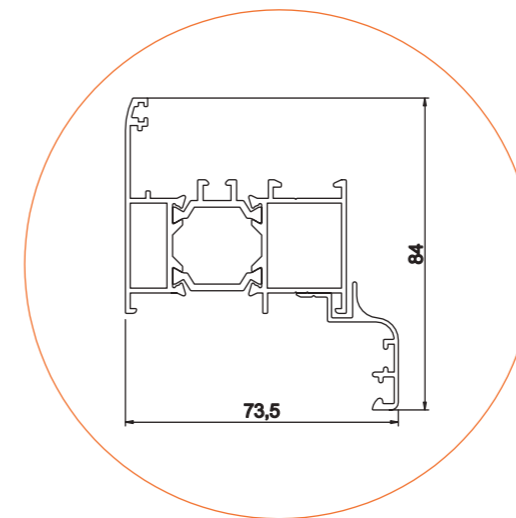

PHT-59

پنجره لولایی ترمال بریک

PHT-59

پنجره لولایی ترمال بریک

کد	وزن (کیلوگرم/متر)	L	M
PH6330	285	6	

کد	وزن (کیلوگرم/متر)	L	M
PH6336	290	6	

PHT-59

پنجره لولایی ترمال بریک