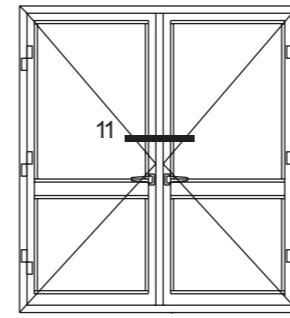

20mm

PHT-59

پنجره لولایی ترمال بریک

PHT-59

پنجره لولایی ترمال بریک

PHT-59

پنجره لولایی ترمال بریک

B	C	A	D
انواع زوار	انواع لاستیک داخلی	سایز شیشه	انواع لاستیک خارجی
PH4644	427	24	475
PH4645	427	40	475
PHT5905	427	20	475
PST1244	427	30	475
PHT5934	427	10	475