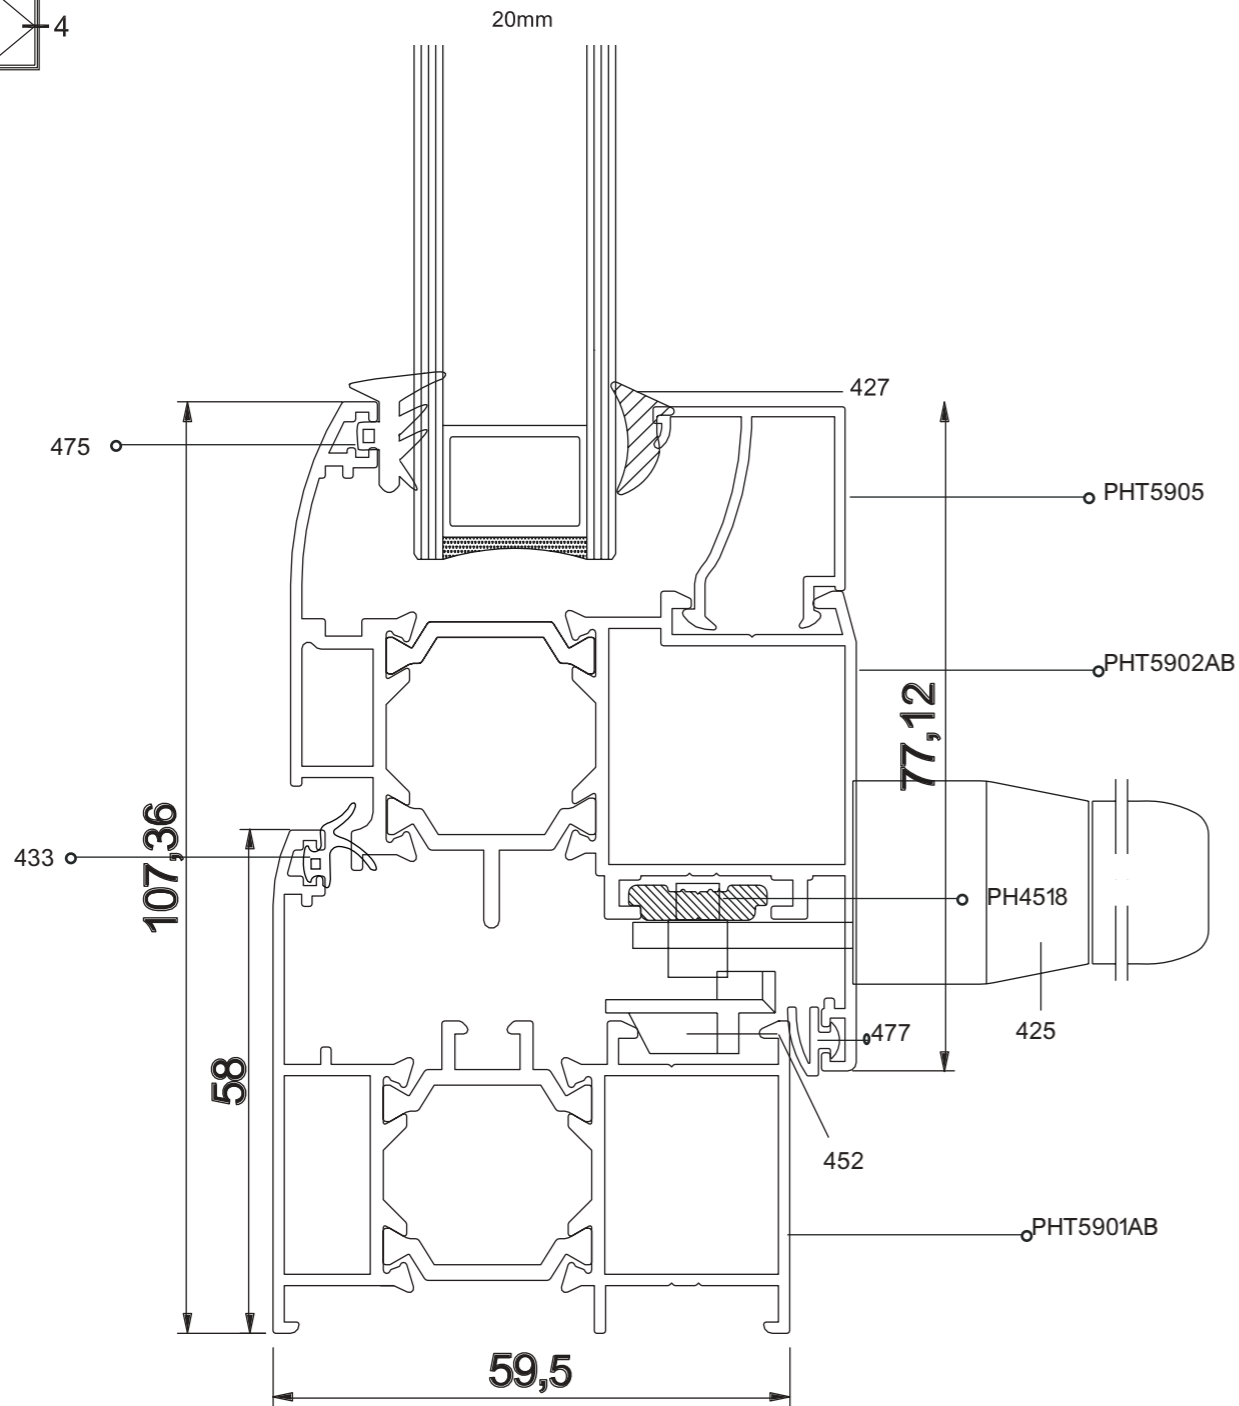

PHT-59

پنجره لولایی ترمال بریک