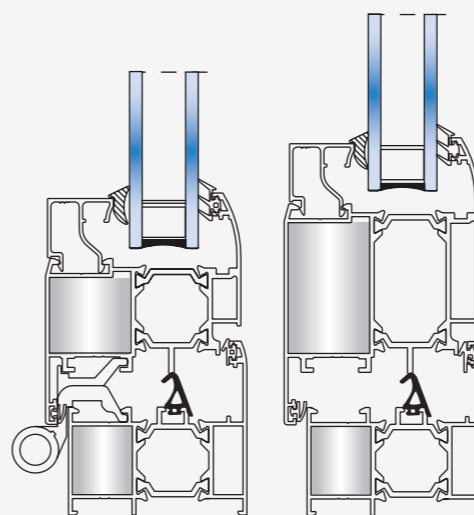

PHT-59

پنجره لولایی ترمال بریک
Thermal Break Hinged Window

ویژگی های سیستم PHT59

- ۱. عرض فریم ۵۹ میلی متر.
- ۲. امکان نصب شیشه تک جداره و ۲ جداره از ضخامت ۶ تا ۳۲ میلی متر
- ۳. هوابندی کامل با استفاده از نوار های EPDM
- ۴. این سیستم از طریق دوخت تیغه های عایق مقاوم از جنس پلی آمید بین قسمت بیرونی و داخلی پروفیل عایق حرارت میشود و تبادل دمای بیرون و داخل ساختمان به حد اقل میرسد.
- ۵. قابلیت تفکیک رنگ نمای بیرونی از نمای داخلی پنجره
- ۶. قابلیت نصب توری پلیسه در نمای خارجی پنجره
- ۷. امکان نصب کرکه داخلی شیشه
- ۸. یراق فولکس واگنی قابل نصب در این سیستم است