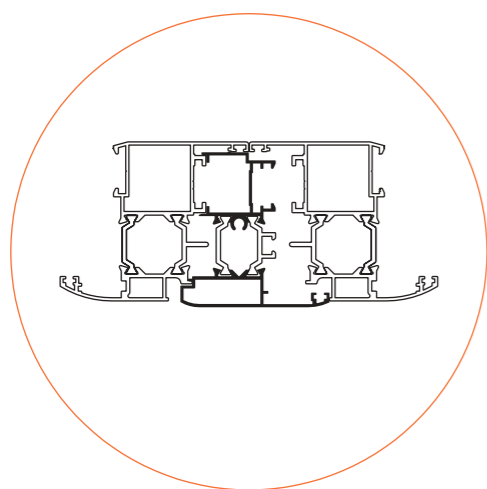

PHT-59

پنجره لولایی ترمال بریک

کد	وزن (کیلوگرم/متر)	L	M
PHT5904-AB	1450	6	

کد	وزن (کیلوگرم/متر)	L	M
PHT5950-AB	982	6	

PHT-59

پنجره لولایی ترمال بریک

کد	وزن (کیلوگرم/متر)	L	M
PHT5903-AB	1617	6	

مقطع	فیکسچر	ارتفاع فیکسچر	عرض فیکسچر
PHT5903-A	SL5903A یا PL5903A	42mm	26mm
PHT5903-B	PL5903B	30mm	7mm