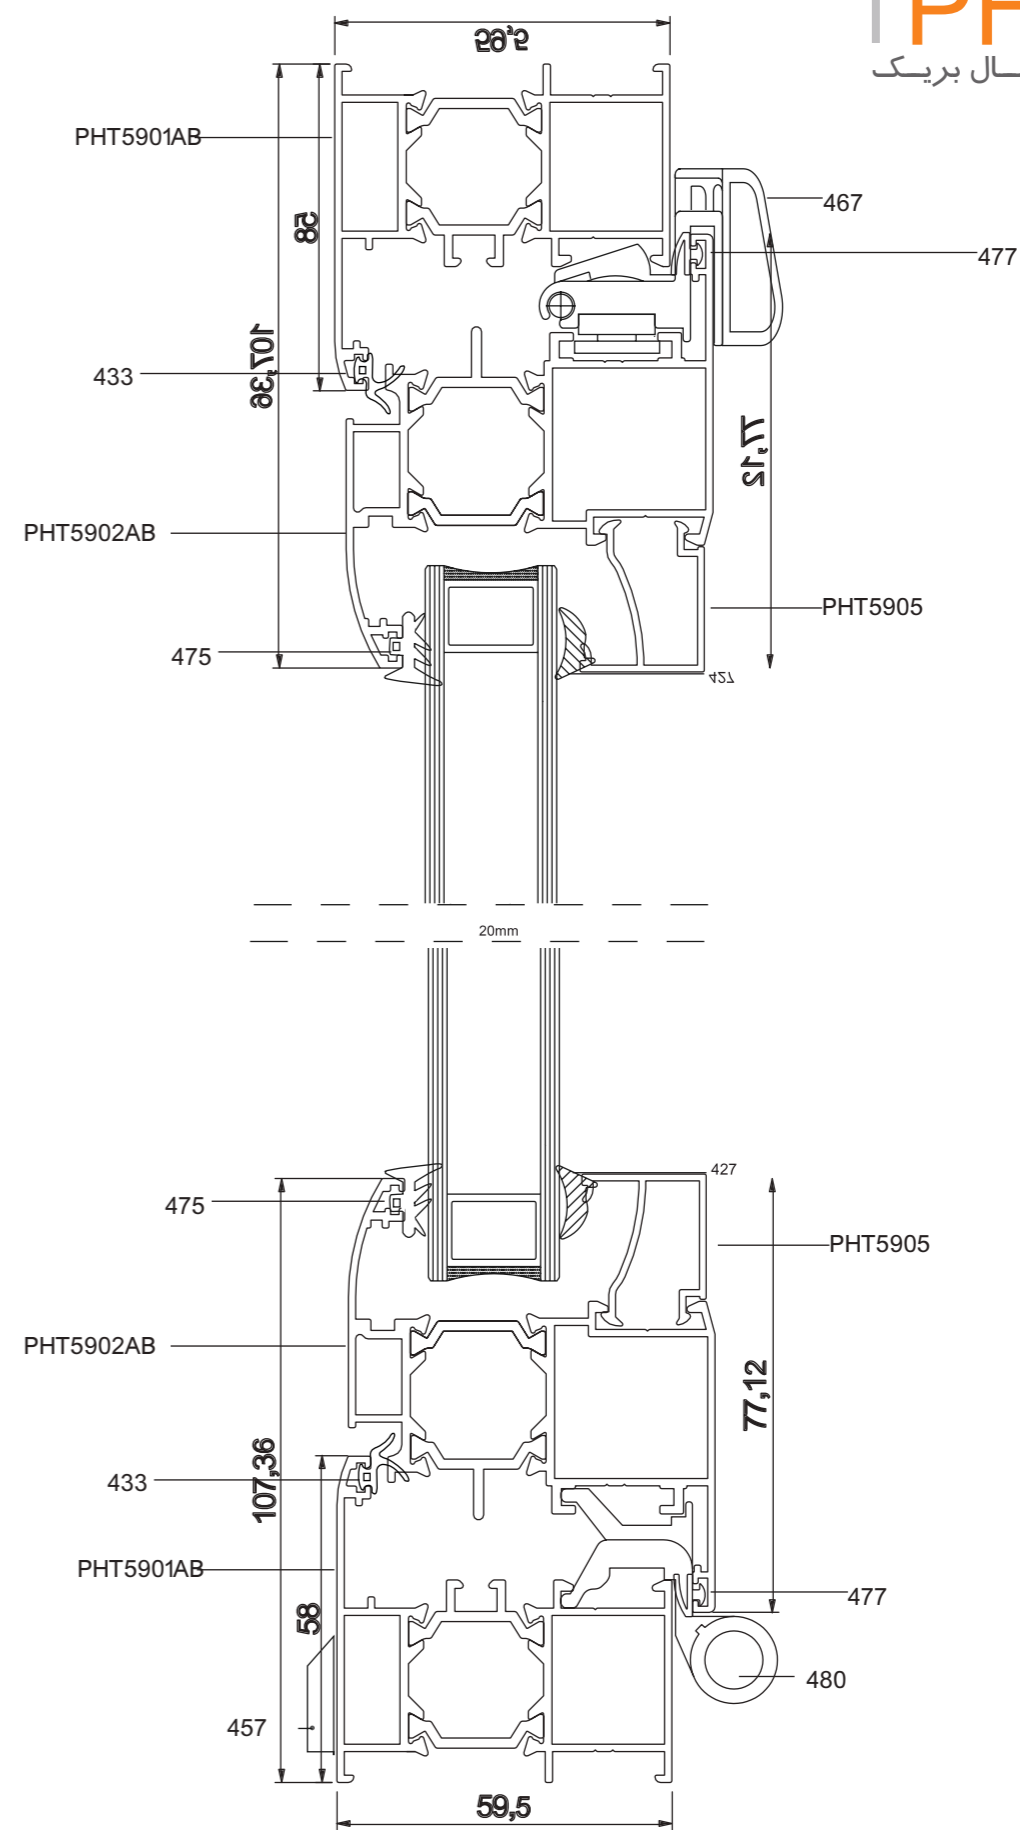

کد	وزن (کیلوگرم/متر)	L ← M
PHT5901-AB	1284	6

مقطع	فیکسچر	ارتفاع فیکسچر	عرض فیکسچر
PHT5901-A	PL5901A یا SL5901A	22mm	19mm
PHT5901-B	PL5901B	22mm	9mm

PHT-59

پنجره لولایی ترمال بریک

کد	وزن (کیلوگرم/متر)	L	M
PHT5904-AB	1450	6	

PHT-59

پنجره لولایی ترمال بریک

PHT-59

پنجره لولایی ترمال بریک

PHT-59

پنجره لولایی ترمال بریک

PHT-59

پنجره لولایی ترمال بریک

20mm

PHT-59

پنجره لولایی ترمال بریک

PHT-59

پنجره لولایی ترمال بریک

PHT-59

پنجره لولایی ترمال بریک

B	C	A	D
انواع زوار	انواع لاستیک داخلی	سایز شیشه	انواع لاستیک خارجی
PH4644	427	24	475
PH4645	427	40	475
PHT5905	427	20	475
PST1244	427	30	475
PHT5934	427	10	475