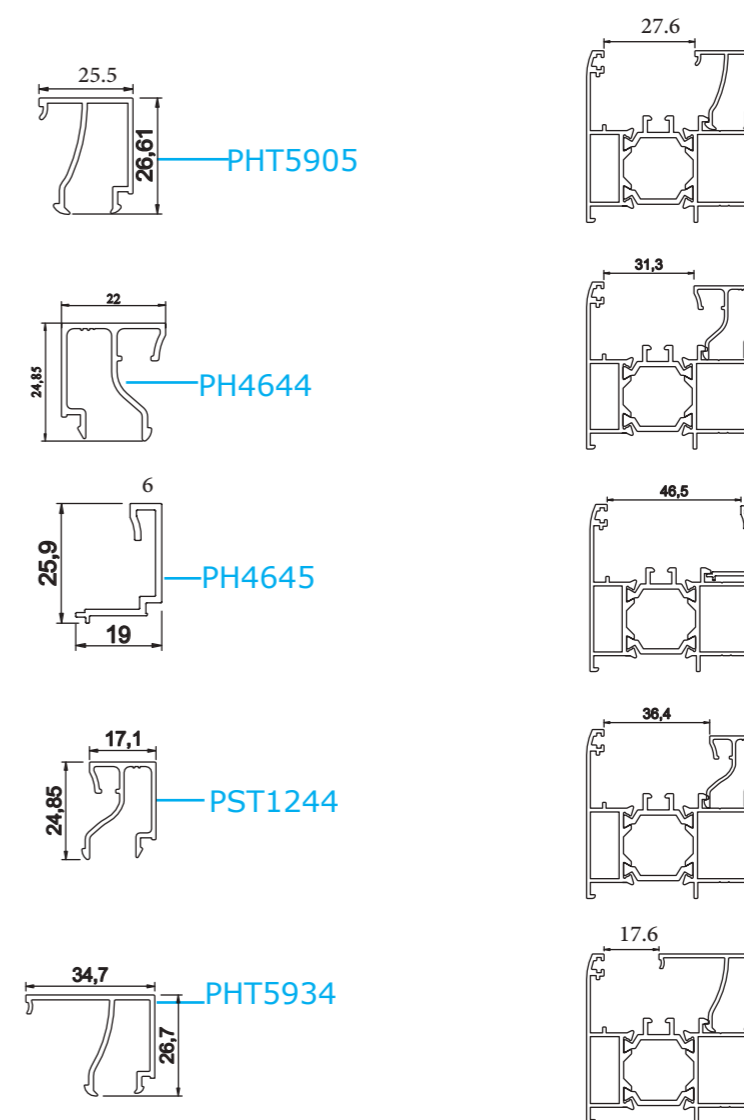

PHT-59

پنجره لولایی ترمال بریک

کد	وزن (کیلوگرم/متر)	L ← M
PH4518	170	6

کد	وزن (کیلوگرم/متر)	L ← M
PH6307	250	6

PHT-59

پنجره لولایی ترمال بریک

کد	وزن (کیلوگرم/متر)	L ← M
PHT5905	260	6
PH4644	245	6
PH4645	270	6
PST1244	250	6
PHT5934	250	6