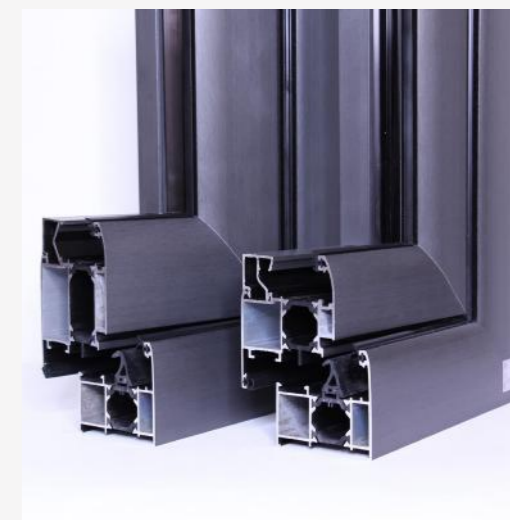

PHT-59

پنجره لولایی ترمال بریک
Thermal Break Hinged Window

ویژگی های سیستم PHT59

- ۱. عرض فریم ۵۹ میلی متر.
- ۲. امکان نصب شیشه تک جداره و ۲ جداره از ضخامت ۶ تا ۳۲ میلی متر
- ۳. هوابندی کامل با استفاده از نوار های EPDM
- ۴. این سیستم از طریق دوخت تیغه های عایق مقاوم از جنس پلی آمید بین قسمت بیرونی و داخلی پروفیل عایق حرارت میشود و تبادل دمای بیرون و داخل ساختمان به حد اقل میرسد.
- ۵. قابلیت تفکیک رنگ نمای بیرونی از نمای داخلی پنجره
- ۶. قابلیت نصب توری پلیسه در نمای خارجی پنجره
- ۷. امکان نصب کرکه داخلی شیشه
- ۸. یراق فولکس واگنی قابل نصب در این سیستم است

Thermal
Break
Hinged
Window

- قابلیت اجرای کلیه پوششهای پادکوتینگ، آندایز و دکورال
- دارای استقامت بالا نسبت به پنجره های U.P.V.C در برابر اشعه آفتاب و عوامل جوی .
- مناسب برای مناطق گرم سیر و سرد سیر

انواع بازشوها