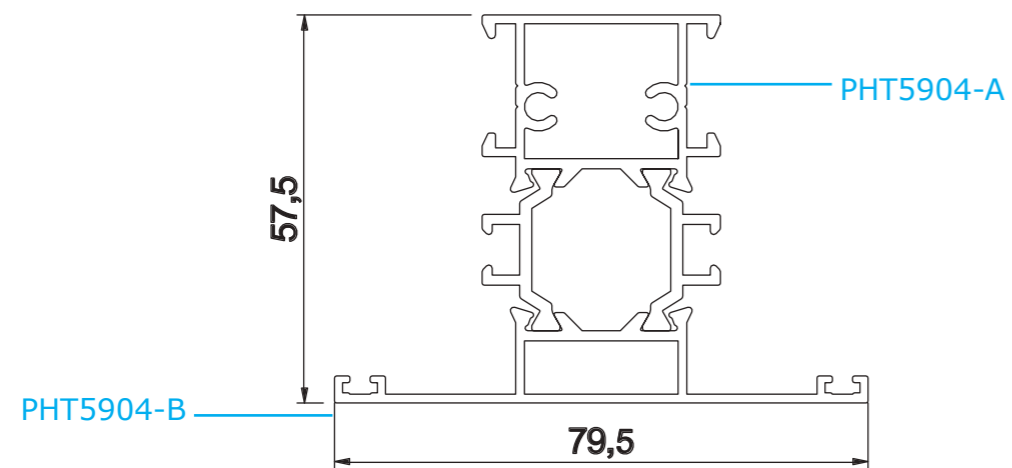

کد	وزن (کیلوگرم/متر)	L ← M
PHT5901-AB	1284	6

مقطع	فیکسچر	ارتفاع فیکسچر	عرض فیکسچر
PHT5901-A	PL5901A یا SL5901A	22mm	19mm
PHT5901-B	PL5901B	22mm	9mm

PHT-59

پنجره لولایی ترمال بریک

کد	وزن (کیلوگرم/متر)	L	M
PHT5904-AB	1450	6	