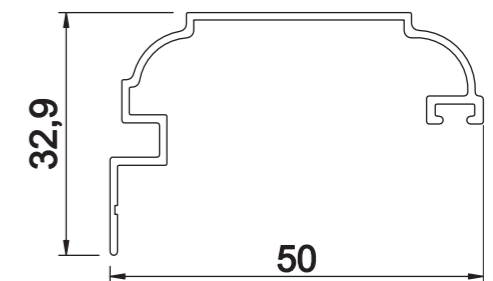

PHT-59

پنجره لولایی ترمال بریک

PHT-59

پنجره لولایی ترمال بریک

کد	وزن (کیلوگرم/متر)	L	M
PH6330	285	6	

کد	وزن (کیلوگرم/متر)	L	M
PH6336	290	6	

PHT-59

پنجره لولایی ترمال بریک