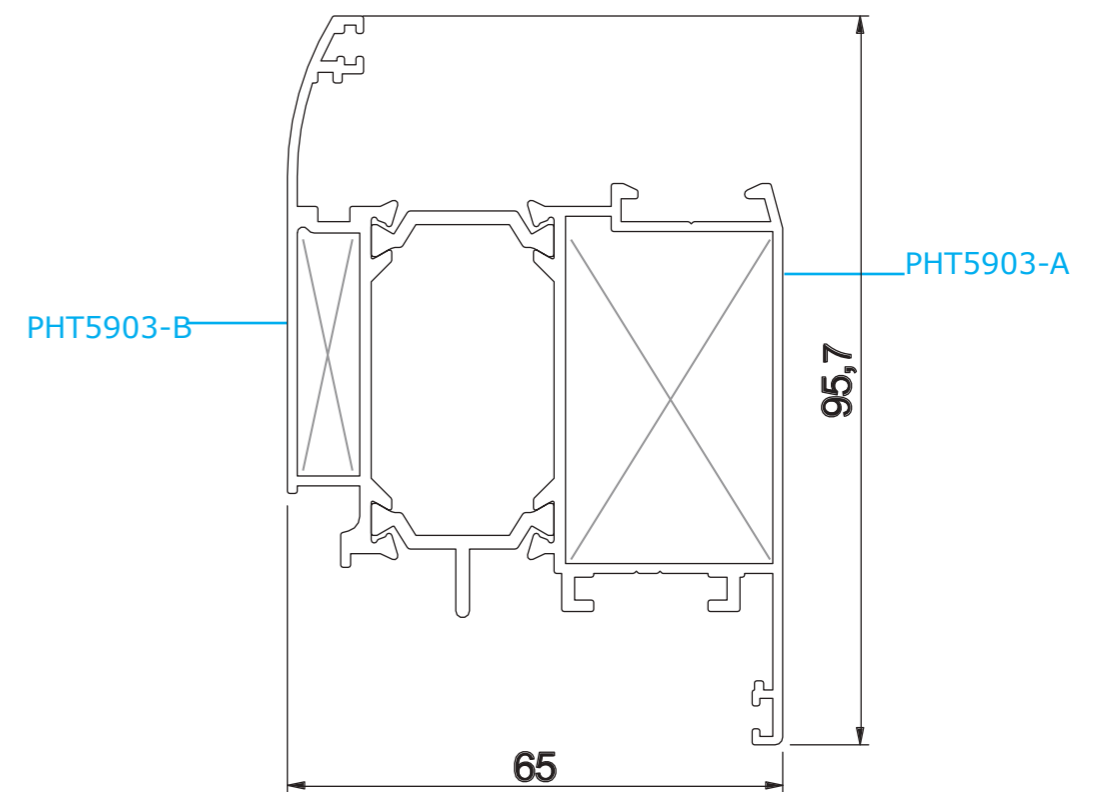

PHT-59

پنجره لولایی ترمال بریک

کد	وزن (کیلوگرم/متر)	L	M
PHT5903-AB	1617	6	

مقطع	فیکسچر	ارتفاع فیکسچر	عرض فیکسچر
PHT5903-A	SL5903A یا PL5903A	42mm	26mm
PHT5903-B	PL5903B	30mm	7mm