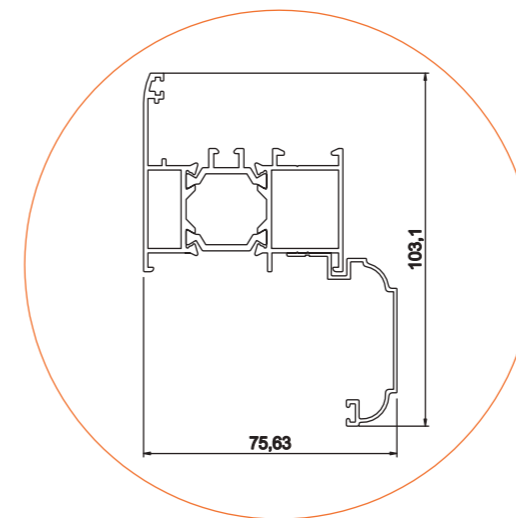

PHT-59

پنجره لولایی ترمال بریک

PHT-59

پنجره لولایی ترمال بریک

کد	وزن (کیلوگرم/متر)	L	M
PH6330	285	6	

کد	وزن (کیلوگرم/متر)	L	M
PH6336	290	6	

PHT-59

پنجره لولایی ترمال بریک