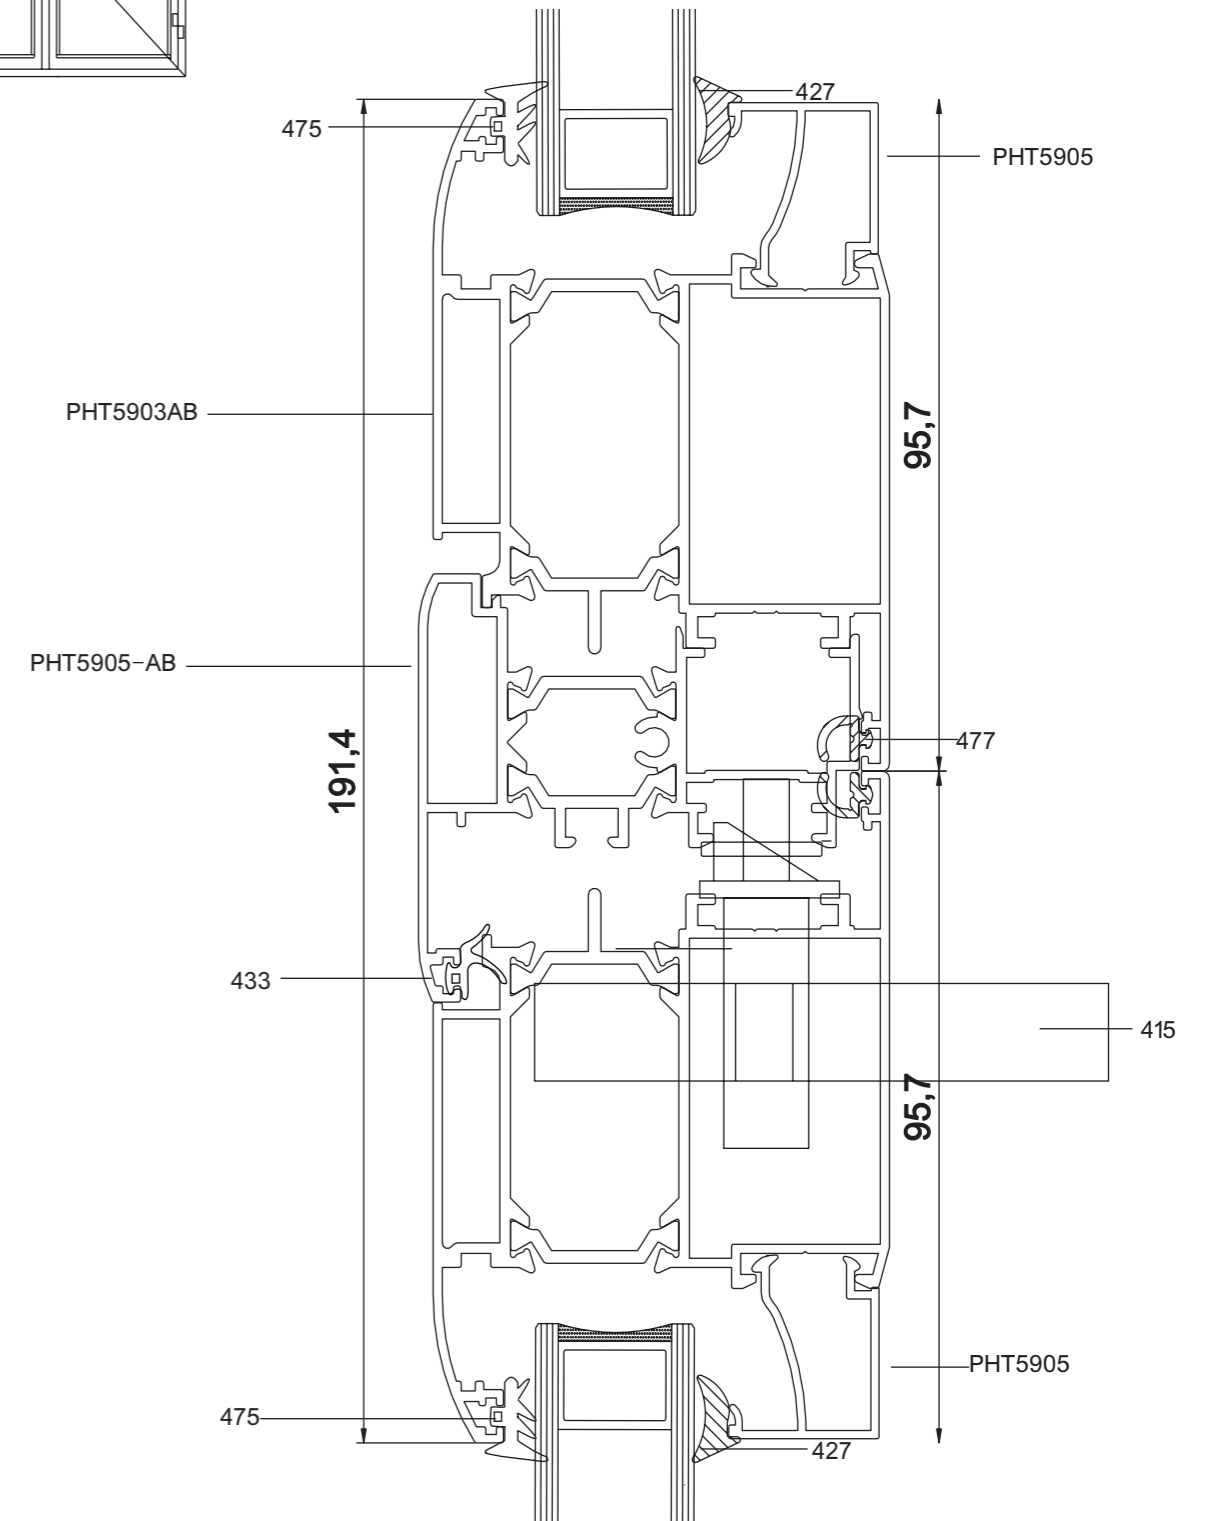

20mm

PHT-59

پنجره لولایی ترمال بریک

PHT-59

پنجره لولایی ترمال بریک

PHT-59

پنجره لولایی ترمال بریک

B	C	A	D
انواع زوار	انواع لاستیک داخلی	سایز شیشه	انواع لاستیک خارجی
PH4644	427	24	475
PH4645	427	40	475
PHT5905	427	20	475
PST1244	427	30	475
PHT5934	427	10	475