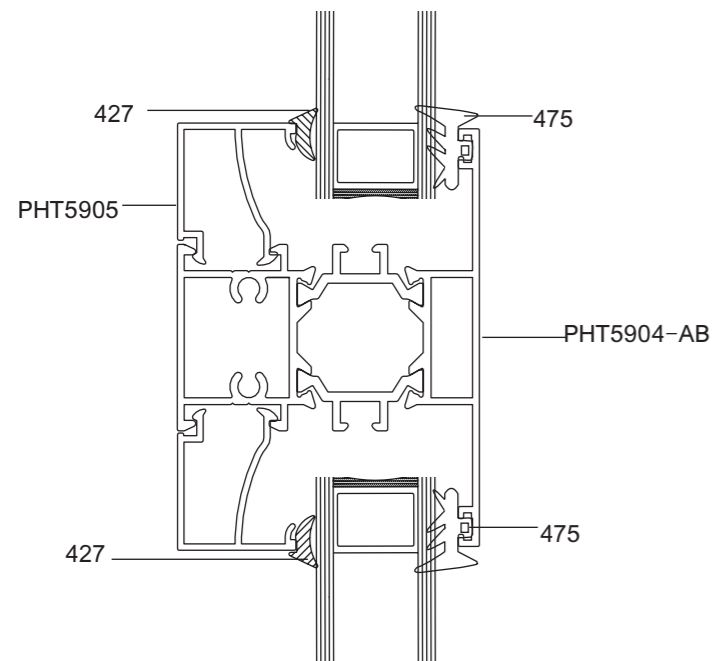

PHT-59

پنجره لولایی ترمال بریک

PHT-59

پنجره لولایی ترمال بریک

PHT-59

پنجره لولایی ترمال بریک

PHT-59

پنجره لولایی ترمال بریک

20mm

PHT-59

پنجره لولایی ترمال بریک

PHT-59

پنجره لولایی ترمال بریک

PHT-59

پنجره لولایی ترمال بریک

B	C	A	D
انواع زوار	انواع لاستیک داخلی	سایز شیشه	انواع لاستیک خارجی
PH4644	427	24	475
PH4645	427	40	475
PHT5905	427	20	475
PST1244	427	30	475
PHT5934	427	10	475