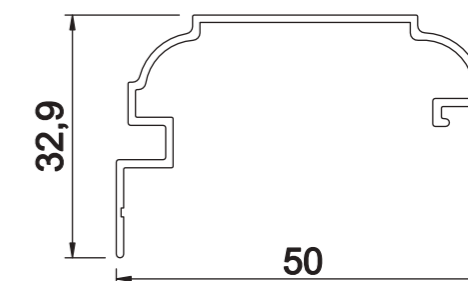

کد	وزن (کیلوگرم/متر)	L ←→ M
PH6307	250	6