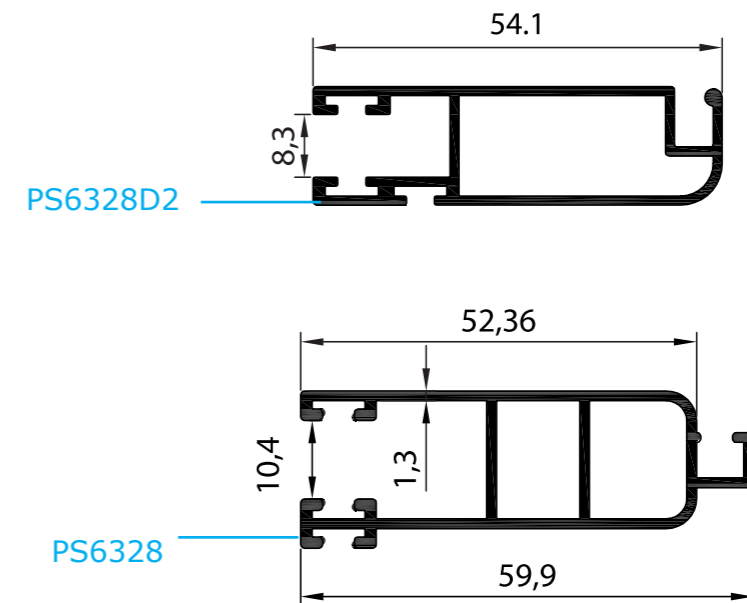

PST-79

پنجره کشویی ترمال بریک

کد	وزن (کیلوگرم/متر)	L ← M
PS6328	667	6