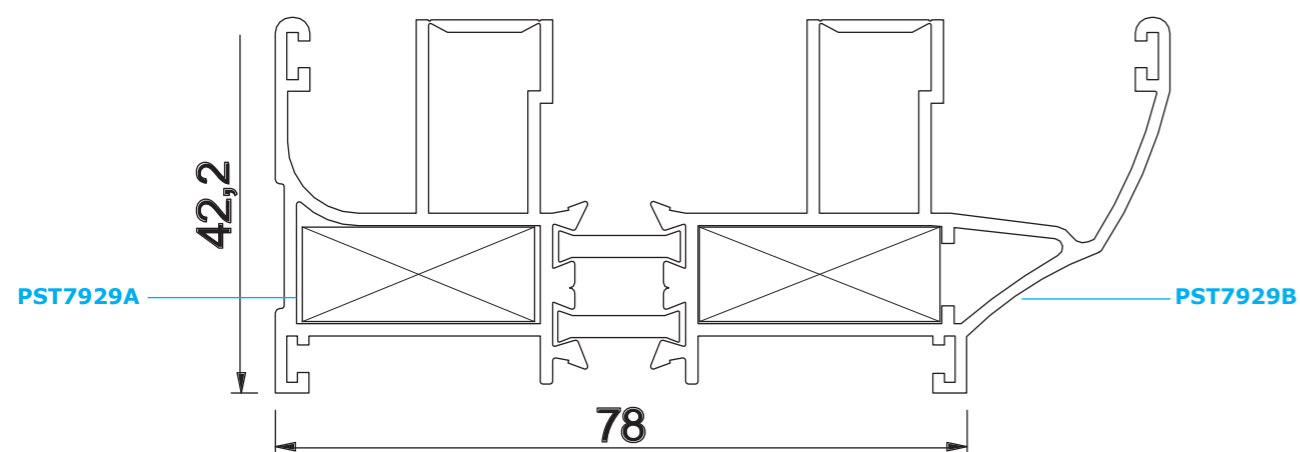

مقطع	فیکسچر	ارتفاع فیکسچر	عرض فیکسچر
PST7927B	PL7927B یا SL7927B	10	27

PST-79

پنجره کشویی ترمال بریک

کد	وزن (کیلوگرم/متر)	L ← M
PST7929AB	1767	6

مقطع	فیکسچر	ارتفاع فیکسچر	عرض فیکسچر
PST7929-A	PL7929A یا SL7329A	10	27
PST7929-B	PL7929B یا SL7929B	10	27