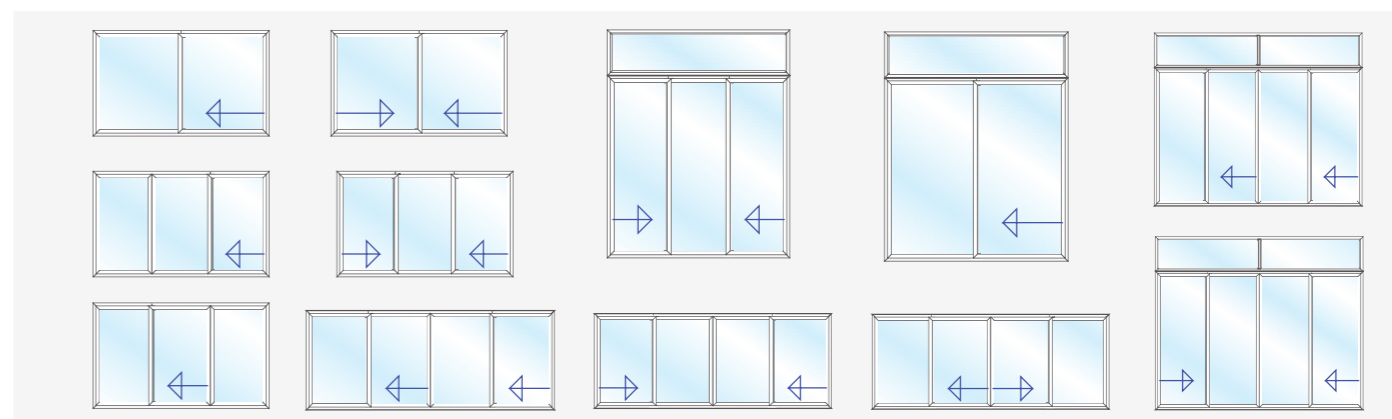

- قابلیت اجرای کلیه پوششهای پادروکوتینگ، آندایز و دکورال
- دارای استقامت بالا نسبت به پنجره های U.P.V.C در برابر اشعه آفتاب و عوامل جوی.

انواع بازشوها