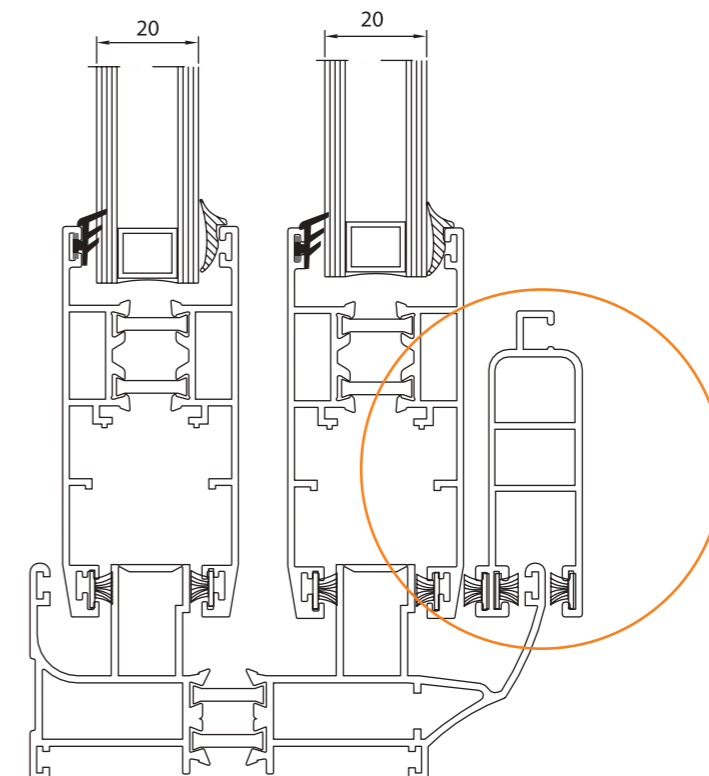

PST-79

پنجره کشویی ترمال بریک

کد	وزن (کیلوگرم/متر)	L ← M
PS6328	667	6