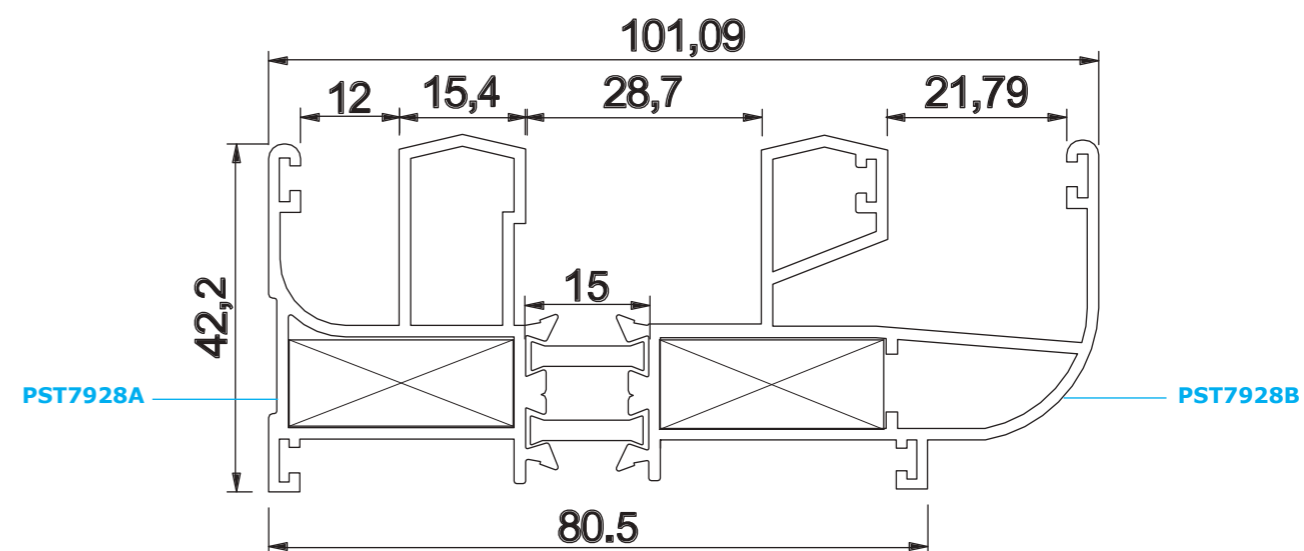

PST-79

پنجره کشویی ترمال بریک

کد	وزن (کیلوگرم/متر)	L ← M
PST7928AB	1767	6

مقطع	فیکسچر	ارتفاع فیکسچر	عرض فیکسچر
PST7928-A	PL7928A یا SL7928A	10	27
PST7928-B	PL7928B یا SL7928B	10	27