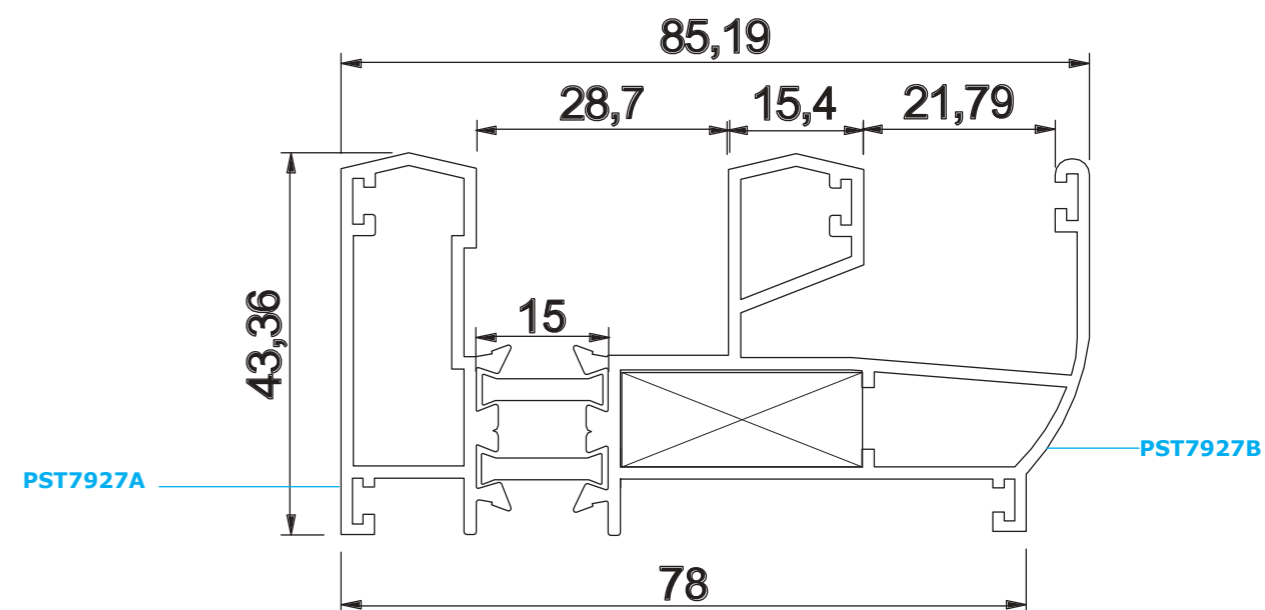

PST-79

پنجره کشویی ترمال بریک

کد	وزن (کیلوگرم/متر)	L ←→ M
PST7927AB	1600	6

مقطع	فیکسچر	ارتفاع فیکسچر	عرض فیکسچر
PST7928-AD2	PL7928AD2 یا SL7928AD2	10	27
PST7928-BD2	PL7928BD2 یا SL7928BD2	10	27

مقطع	فیکسچر	ارتفاع فیکسچر	عرض فیکسچر
PST7927B	PL7927B یا SL7927B	10	27