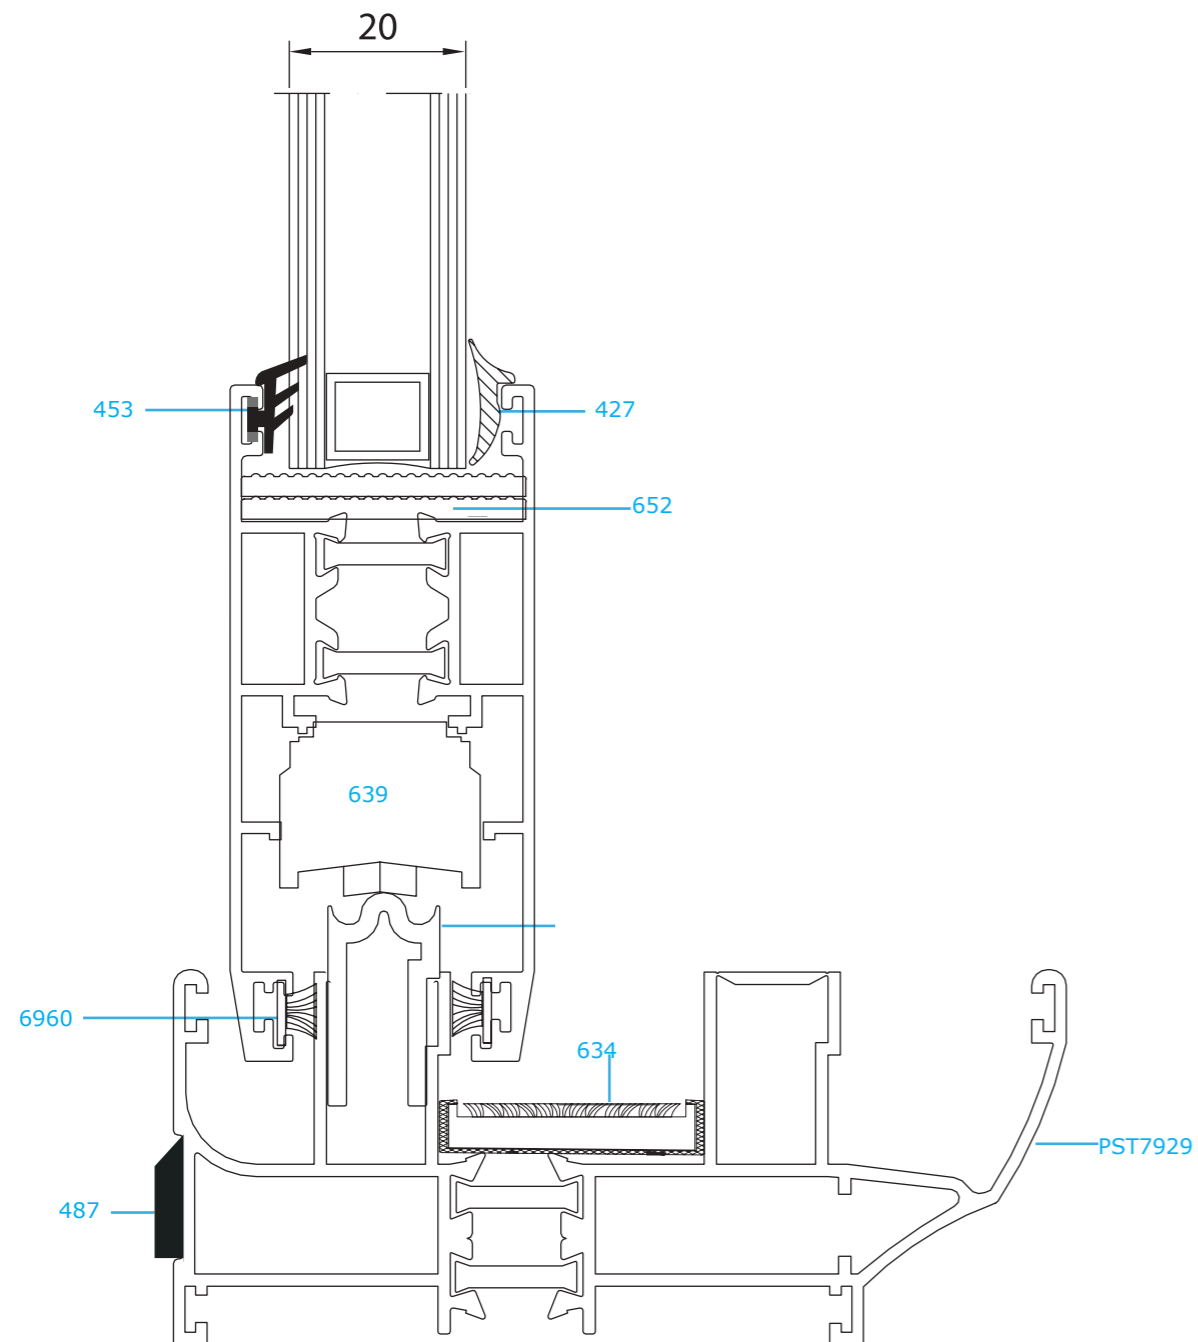

PST-79

پنجره کشویی ترمال بریک