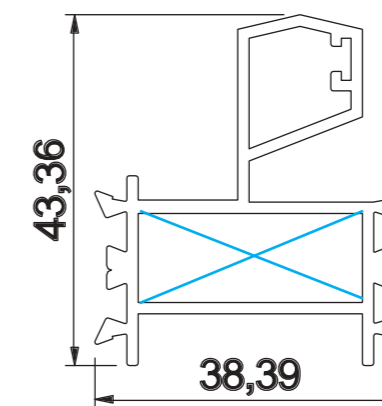

مقطع	فیکسچر	ارتفاع فیکسچر	عرض فیکسچر
PST7925-AB	1030	10	30

PST-79

پنجره کشویی ترمال بریک

کد	وزن (کیلوگرم/متر)	L ← M
PST7905AB	1500	6

PST-79

پنجره کشویی ترمال بریک

کد	وزن (کیلوگرم/متر)	L ← M
PST7928C	760	6

مقطع	فیکسچر	ارتفاع فیکسچر	عرض فیکسچر
PST7925-AB	PL7928C یا SL7928C	10	27