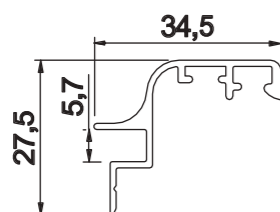

PST-79

پنجره کشویی ترمال بریک

کد	وزن (کیلوگرم/متر)	L ←→ M
PH6336	334	6