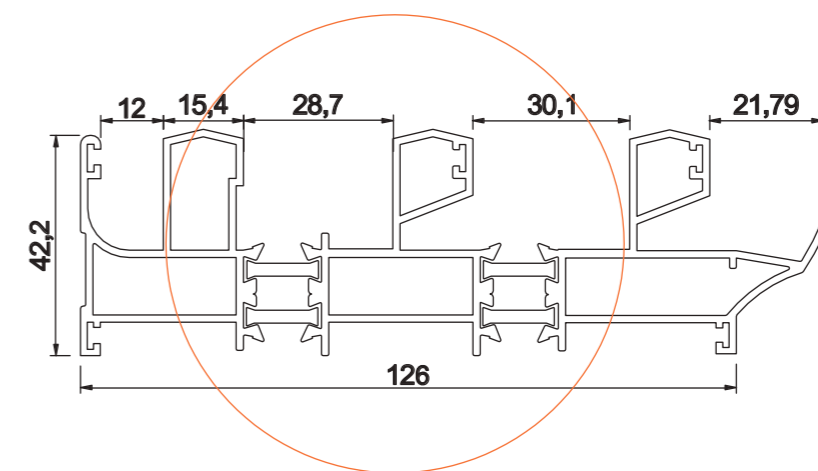

مقطع	فیکسچر	ارتفاع فیکسچر	عرض فیکسچر
PST7925-AB	1030	10	30

PST-79

پنجره کشویی ترمال بریک

کد	وزن (کیلوگرم/متر)	L ← M
PST7905AB	1500	6

PST-79

پنجره کشویی ترمال بریک

کد	وزن (کیلوگرم/متر)	L ← M
PST7928C	760	6

مقطع	فیکسچر	ارتفاع فیکسچر	عرض فیکسچر
PST7925-AB	PL7928C یا SL7928C	10	27