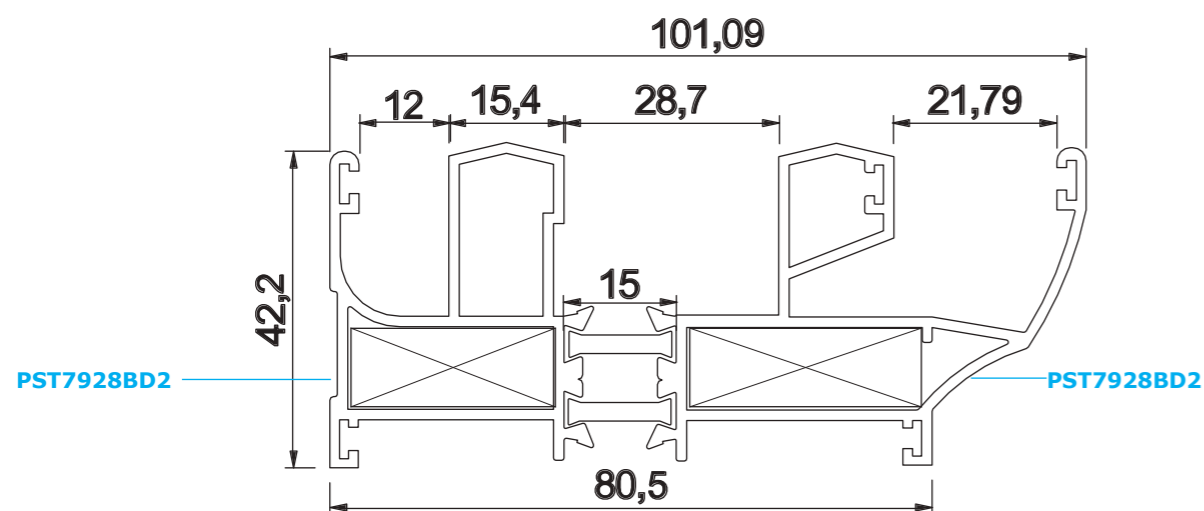

PST-79

پنجره کشویی ترمال بریک

کد	وزن (کیلوگرم/متر)	L ←→ M
PST7928ABD2	1767	6