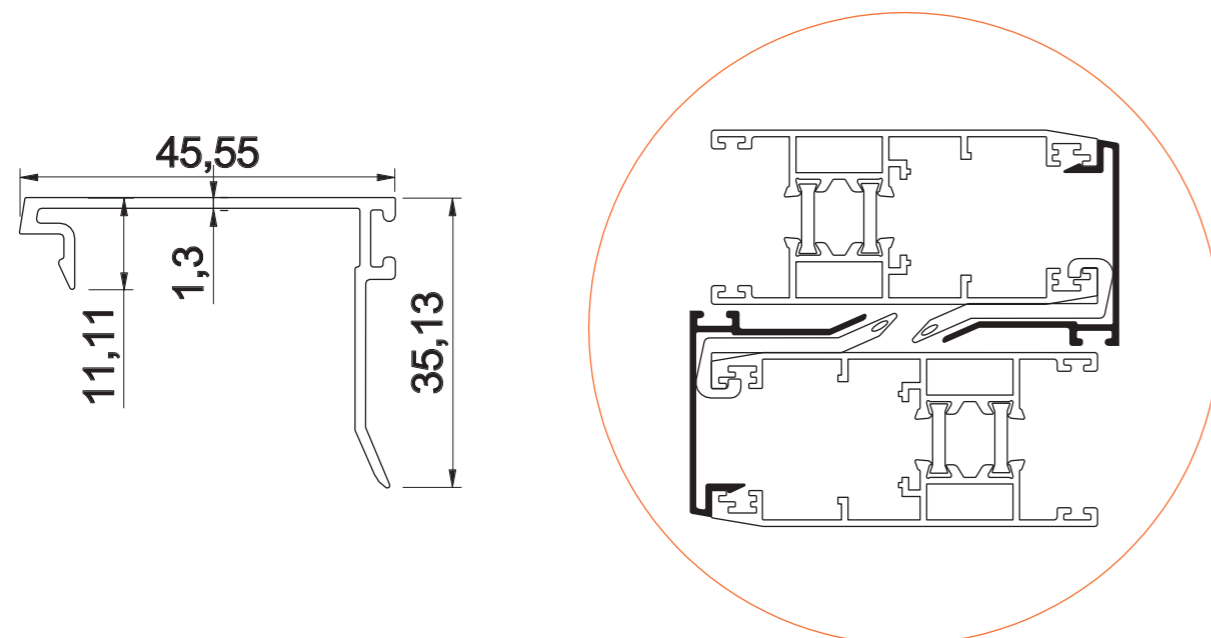

کد	وزن (کیلوگرم/متر)	L ← M
PST7304	345	6