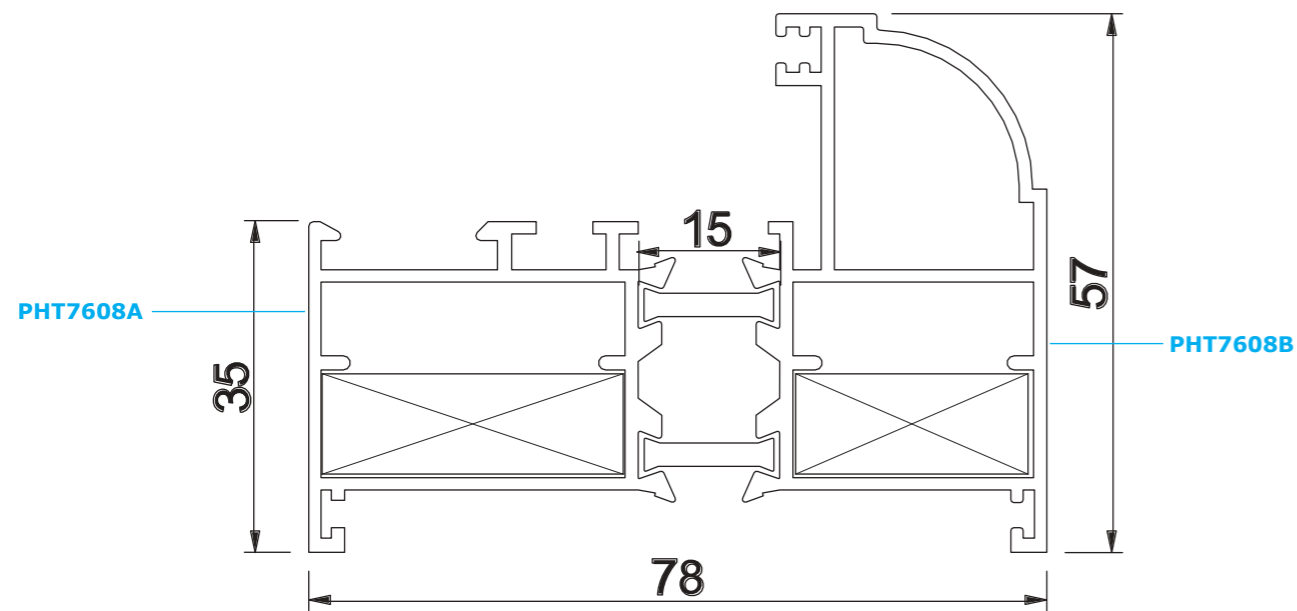

PST-79

پنجره کشویی ترمال بریک

کد	وزن (کیلوگرم/متر)	L ←→ M
PHT7608AB	1600	6

مقطع	فیکسچر	ارتفاع فیکسچر	عرض فیکسچر
PHT7608-A	PL7608A یا SL7608A	10	31.5
PHT7608-B	PL7608B یا SL7608B	10	24