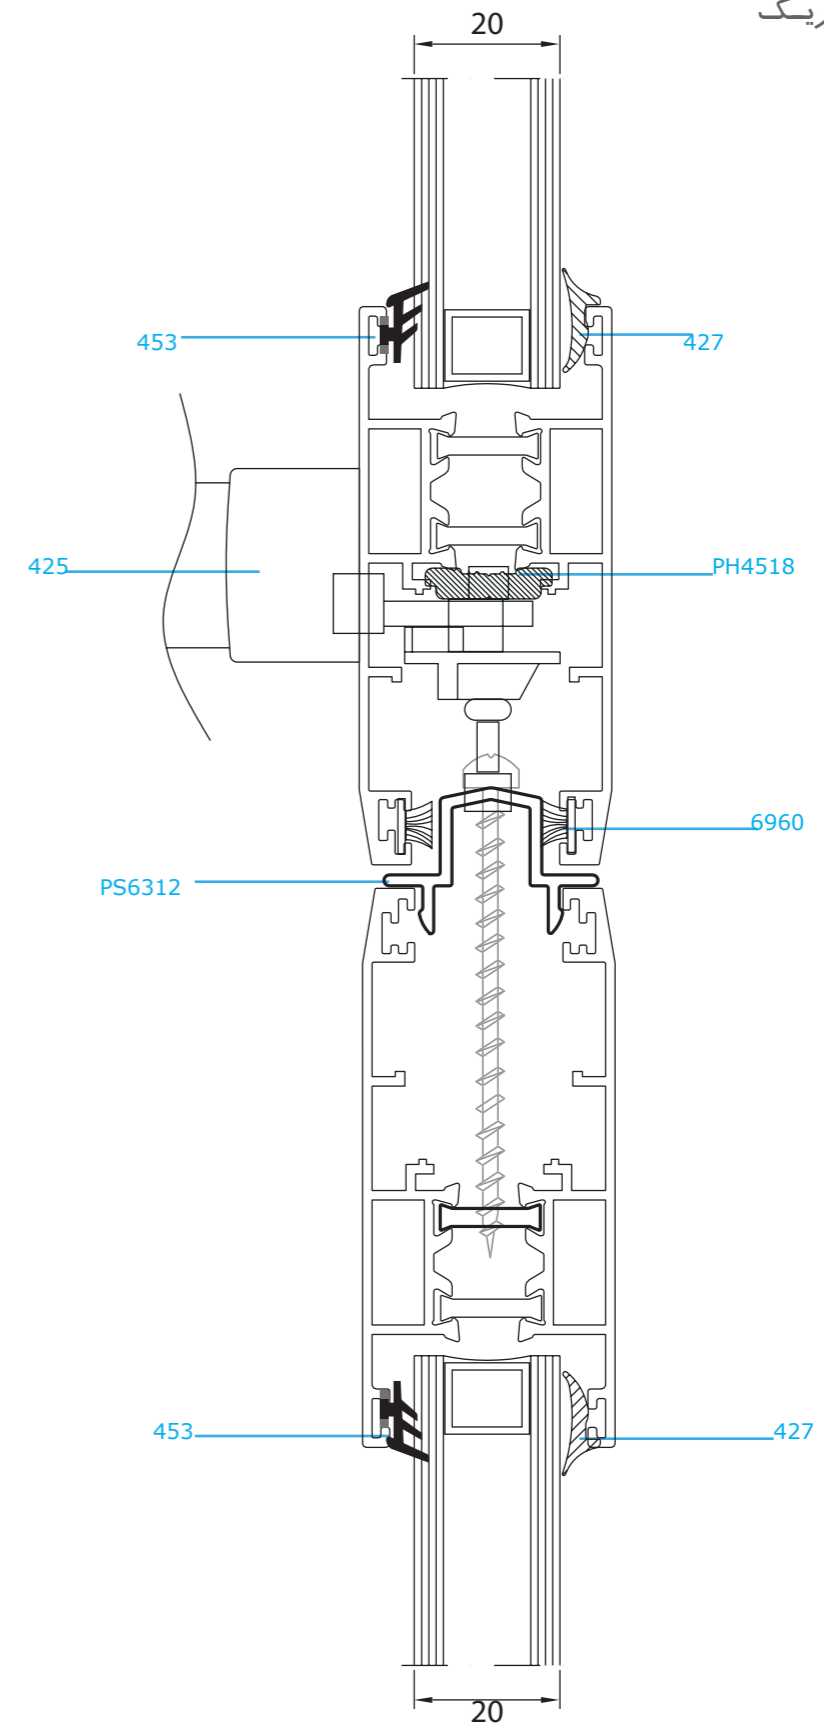

PST-79

پنجره کشویی ترمال بریک