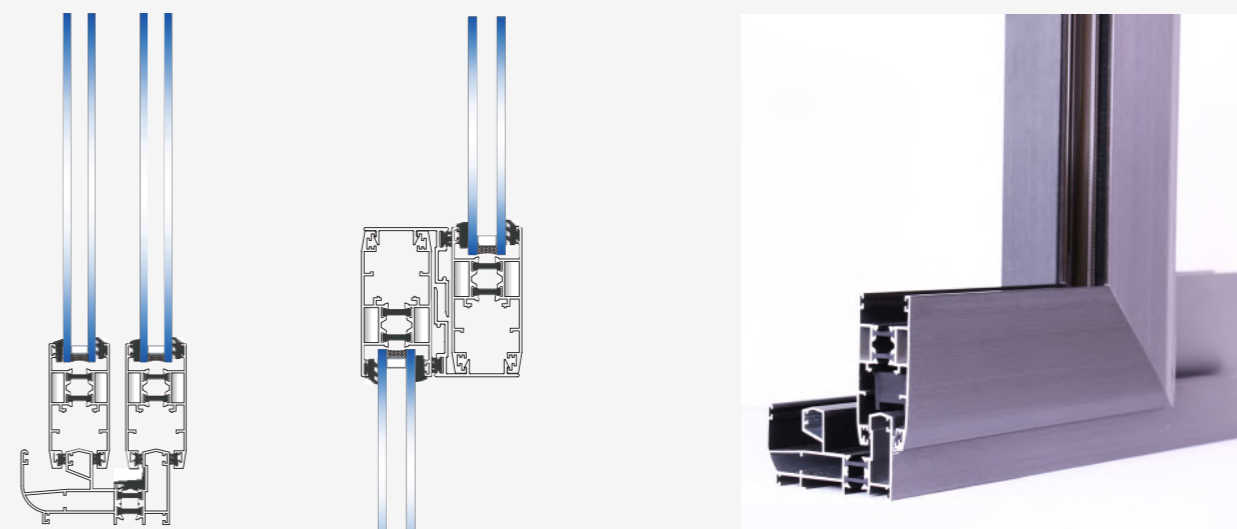

PST-79

پنجره کشویی ترمال بریک
Thermal Break Sliding Window

ویژگی های سیستم PST۷۹

- ۱. عرض فریم ۷۹ میلی متر
- ۲. امکان نصب شیشه تک جداره و ۲ جداره از ضخامت ۶ تا ۲۰ میلی متر
- ۳. این سیستم از طریق دوخت تیغه های عایق مقاوم از جنس پلی آمید بین قسمت بیرونی و داخلی پروفیل عایق حرارت میشود و تبادل دمای بیرون و داخل ساختمان به حد اقل میرسد.
- ۴. امکان استفاده توری ریلی
- ۵. قابلیت نصب کتیبه
- ۶. قابلیت تفکیک رنگ نمای بیرونی از نمای داخلی پنجره
- ۷. مناسب برای مناطق سرد سیر و گرمسیر