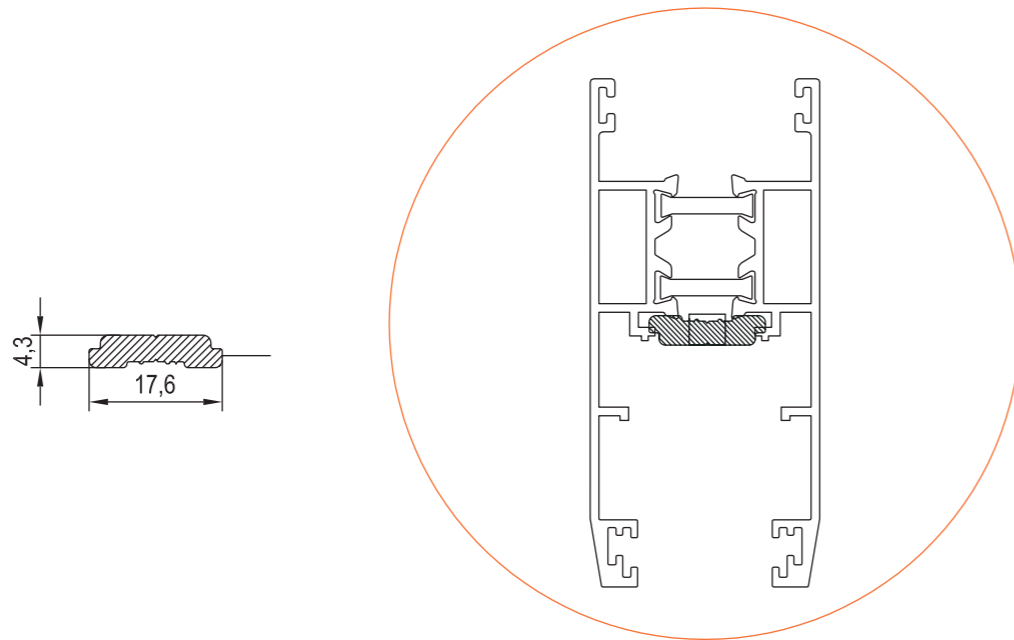

PST-79

پنجره کشویی ترمال بریک

کد	وزن (کیلوگرم/متر)	L ← M
PH4518	170	6