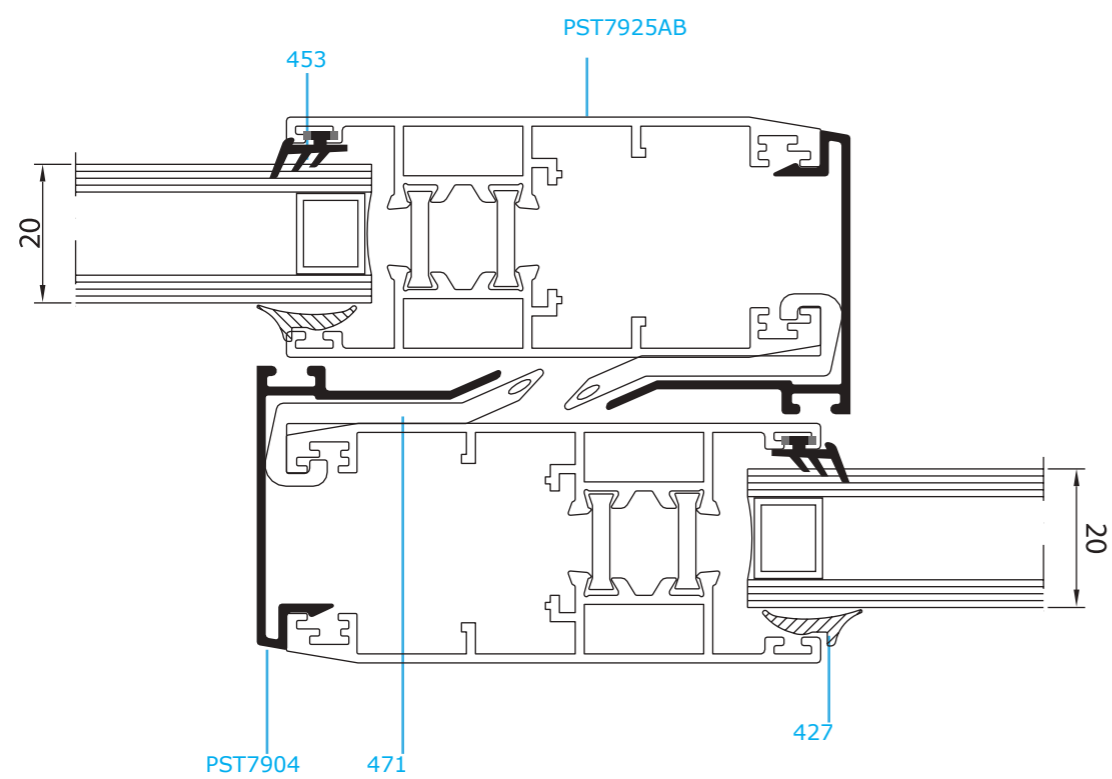

PST-79

پنجره کشویی ترمال بریک