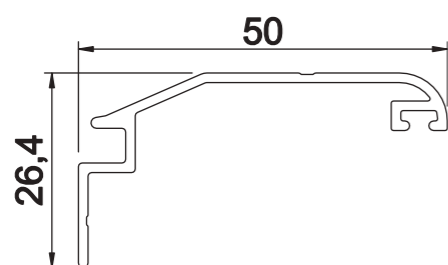

کد	وزن (کیلوگرم/متر)	L ←→ M
PH6307	250	6