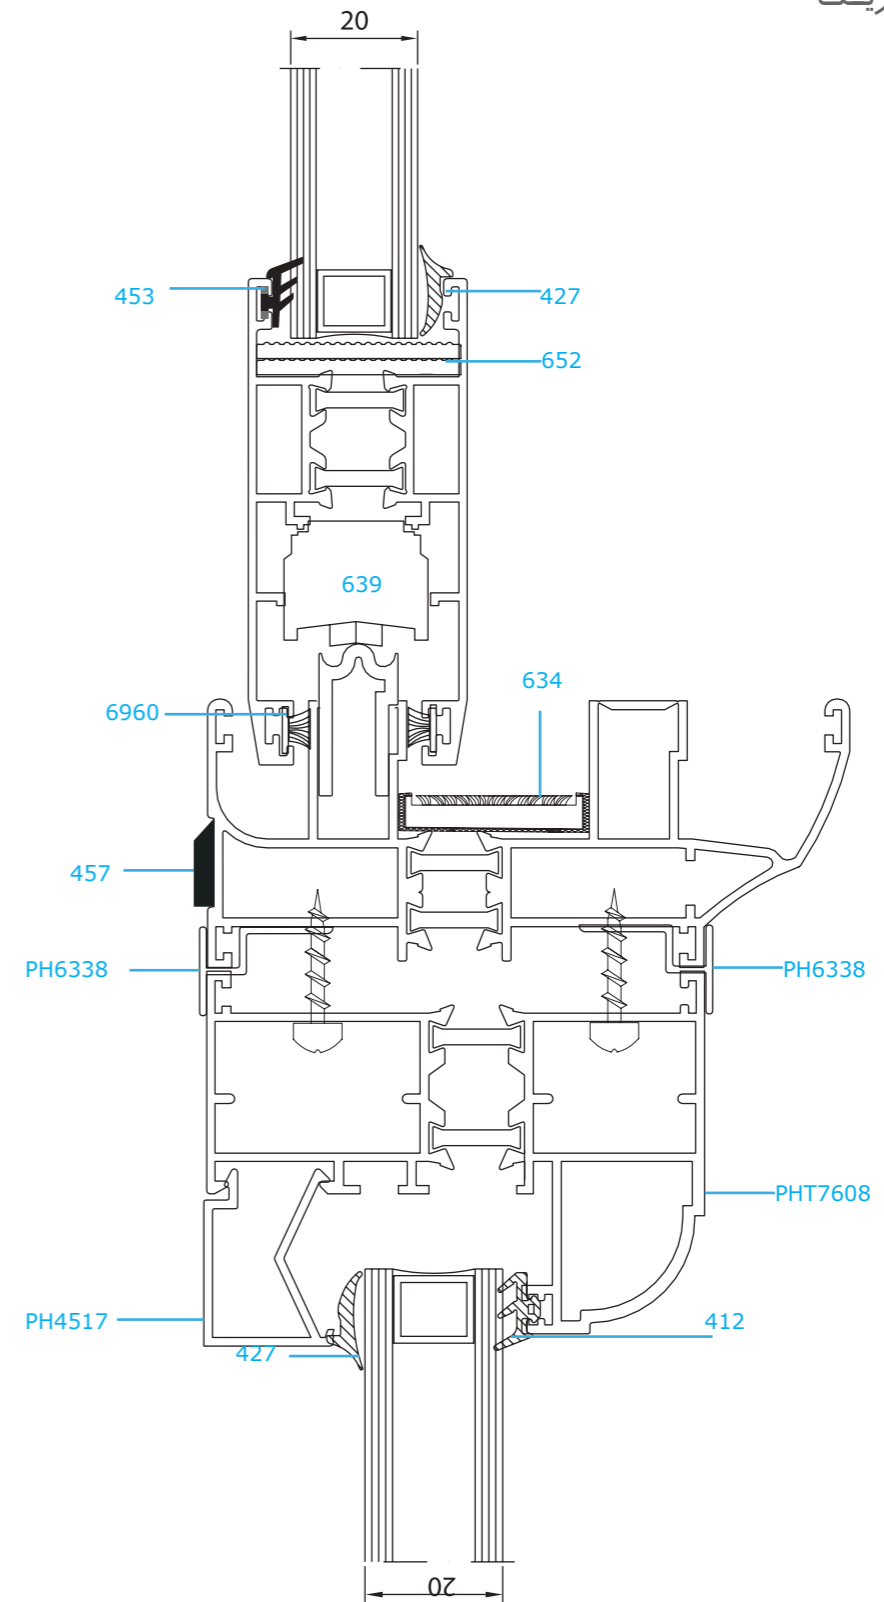

PST-79

پنجره کشویی ترمال بریک

Accessories

کد	نام قطعه	Accessories	مورد مصرف
۴۵۷	در پوش آب رو		
۶۴۲	استوپر پلاستیکی		
۶۳۴	گردگیر پلاستیکی		
۶۶۰	مویی		
۶۳۶	بلبرینگ دوقلو آلومینیومی		
۸۴۷	بالانسر		
۶۴۴	بلبرینگ توری فلزی/پلاستیکی		

مورد مصرف	Accessories	نام قطعه	کد
		لاستیک شیشه از بیرون دومواد	۴۵۷
		لاستیک شیشه داخل	۸۴۲
		لاستیک شیشه داخل	۶۳۴
		لاستیک اینترلاکت کشویی	۱۸۱
		درپوش پلاستیکی	۶۳۶
		فیلر	۸۴۷
		دستگیره تک زبانه	۶۴۴