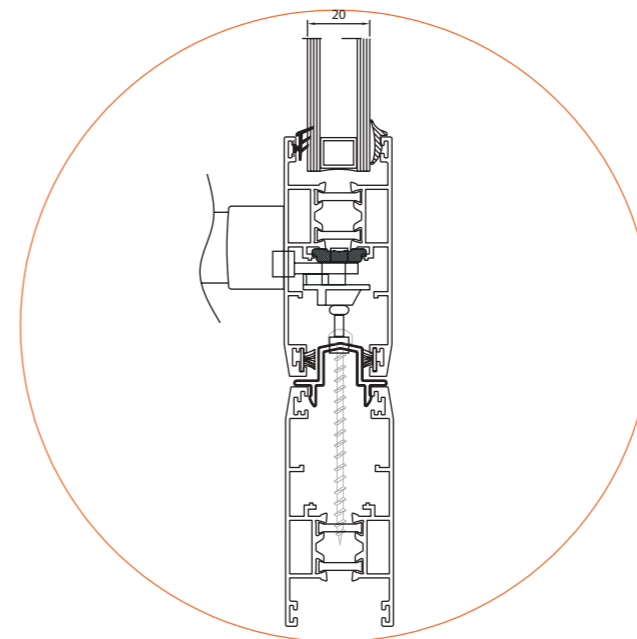

PST-79

پنجره کشویی ترمال بریک

کد	وزن (کیلوگرم/متر)	L ←→ M
PH6336	334	6