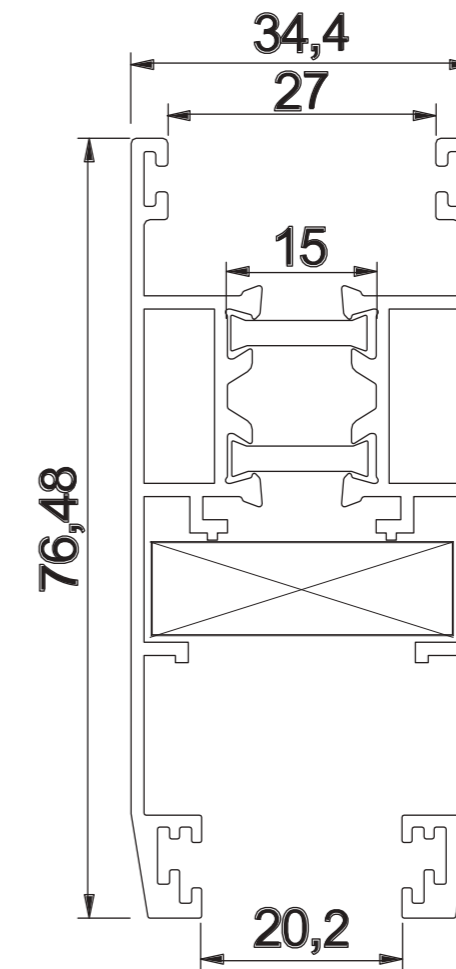

PST-79

پنجره کشویی ترمال بریک

کد	وزن (کیلوگرم/متر)	L ← M
PST7928AB	1767	6

مقطع	فیکسچر	ارتفاع فیکسچر	عرض فیکسچر
PST7928-A	PL7928A یا SL7928A	10	27
PST7928-B	PL7928B یا SL7928B	10	27

PST-79

پنجره کشویی ترمال بریک

کد	وزن (کیلوگرم/متر)	L ←→ M
PHT7608AB	1600	6

مقطع	فیکسچر	ارتفاع فیکسچر	عرض فیکسچر
PHT7608-A	PL7608A یا SL7608A	10	31.5
PHT7608-B	PL7608B یا SL7608B	10	24

PST-79

پنجره کشویی ترمال بریک

کد	وزن (کیلوگرم/متر)	L ←→ M
PST7925AB	1267	6

مقطع	فیکسچر	ارتفاع فیکسچر	عرض فیکسچر
PST7925-AB	1030	10	30

PST-79

پنجره کشویی ترمال بریک

کد	وزن (کیلوگرم/متر)	L ← M
PST7905AB	1500	6

PST-79

پنجره کشویی ترمال بریک

کد	وزن (کیلوگرم/متر)	L ← M
PST7928C	760	6

مقطع	فیکسچر	ارتفاع فیکسچر	عرض فیکسچر
PST7925-AB	PL7928C یا SL7928C	10	27