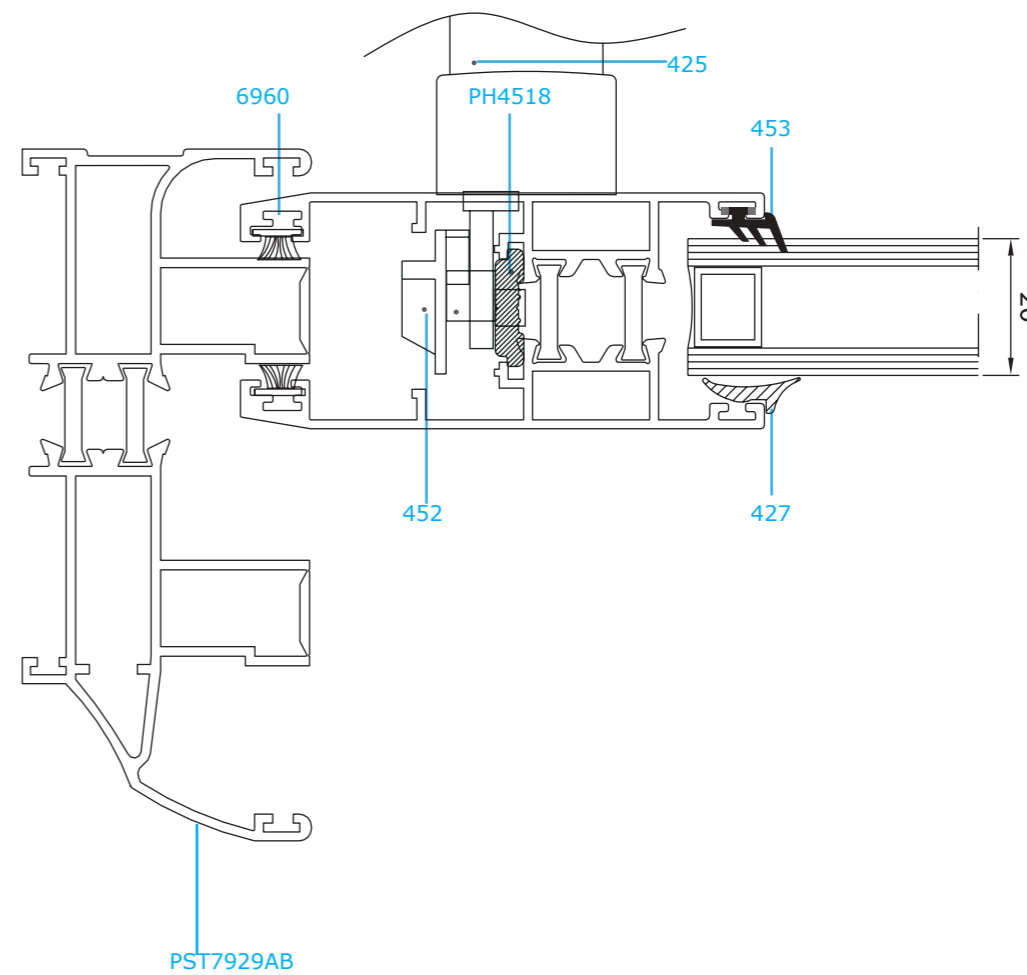

PST-79

پنجره کشویی ترمال بریک