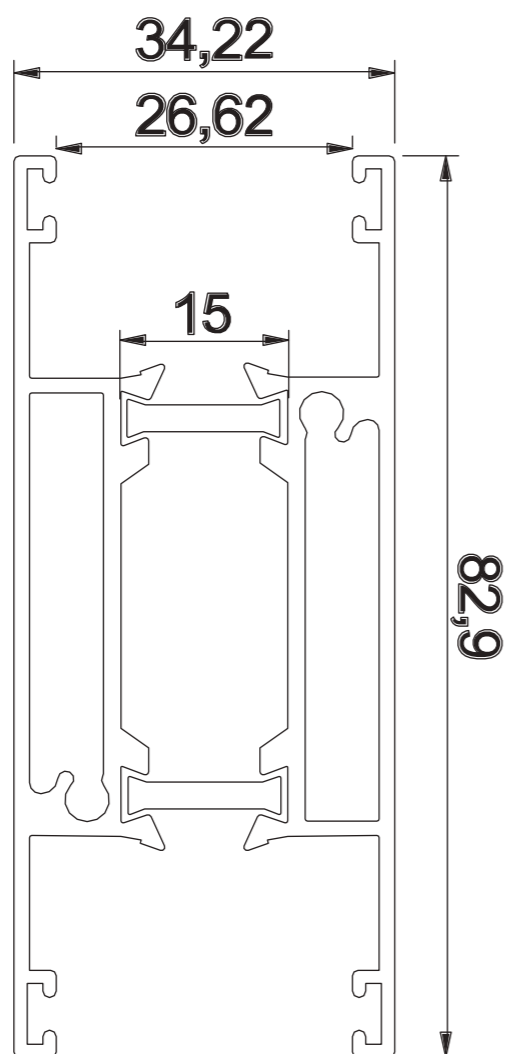

PST-79

پنجره کشویی ترمال بریک

کد	وزن (کیلوگرم/متر)	L ← M
PST7928AB	1767	6

مقطع	فیکسچر	ارتفاع فیکسچر	عرض فیکسچر
PST7928-A	PL7928A یا SL7928A	10	27
PST7928-B	PL7928B یا SL7928B	10	27

PST-79

پنجره کشویی ترمال بریک

کد	وزن (کیلوگرم/متر)	L ←→ M
PHT7608AB	1600	6

مقطع	فیکسچر	ارتفاع فیکسچر	عرض فیکسچر
PHT7608-A	PL7608A یا SL7608A	10	31.5
PHT7608-B	PL7608B یا SL7608B	10	24

PST-79

پنجره کشویی ترمال بریک

کد	وزن (کیلوگرم/متر)	L ←→ M
PST7925AB	1267	6

مقطع	فیکسچر	ارتفاع فیکسچر	عرض فیکسچر
PST7925-AB	1030	10	30

PST-79

پنجره کشویی ترمال بریک

کد	وزن (کیلوگرم/متر)	L ← M
PST7905AB	1500	6

PST-79

پنجره کشویی ترمال بریک

کد	وزن (کیلوگرم/متر)	L ← M
PST7928C	760	6

مقطع	فیکسچر	ارتفاع فیکسچر	عرض فیکسچر
PST7925-AB	PL7928C یا SL7928C	10	27