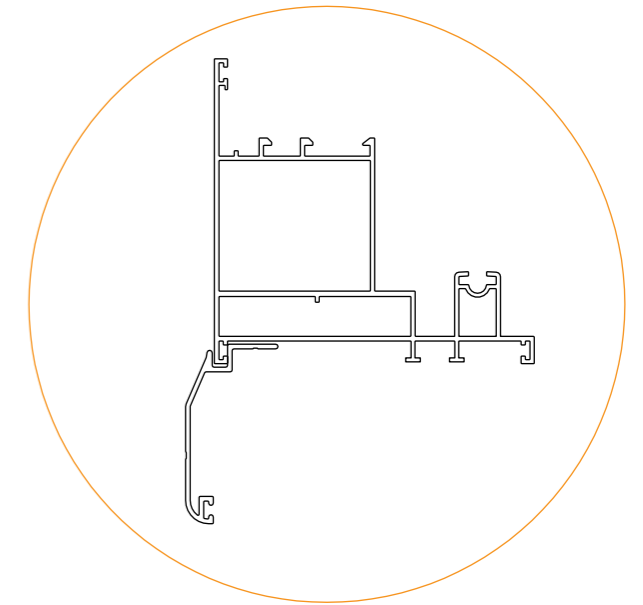

کد	وزن (کیلوگرم/متر)	L ← M
PH6307	250	6

کد	وزن (کیلوگرم/متر)	L ← M
PH6336	334	6