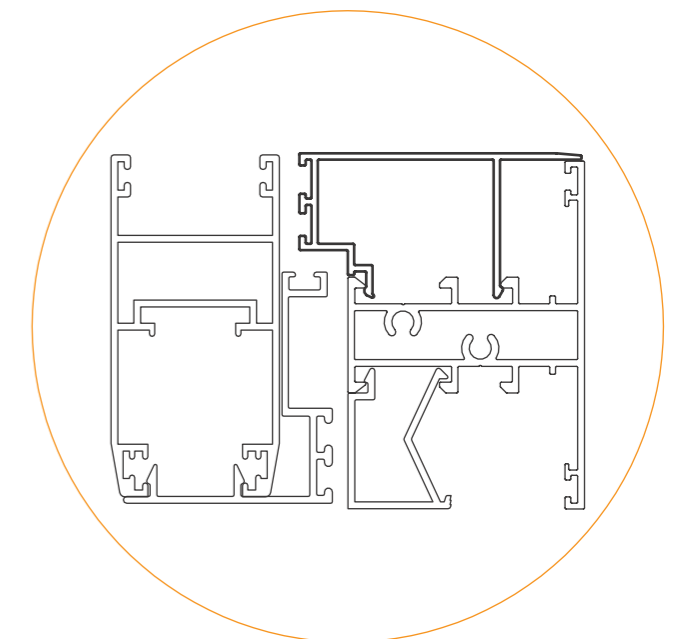

کد	وزن (کیلوگرم/متر)	L ← M
PS9017	417	6