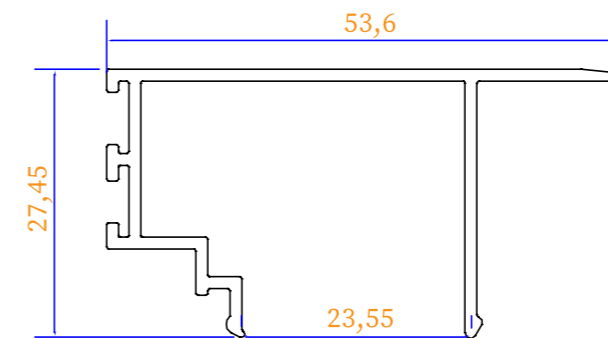

کد	وزن (کیلوگرم/متر)	L ← M
PS9017	417	6