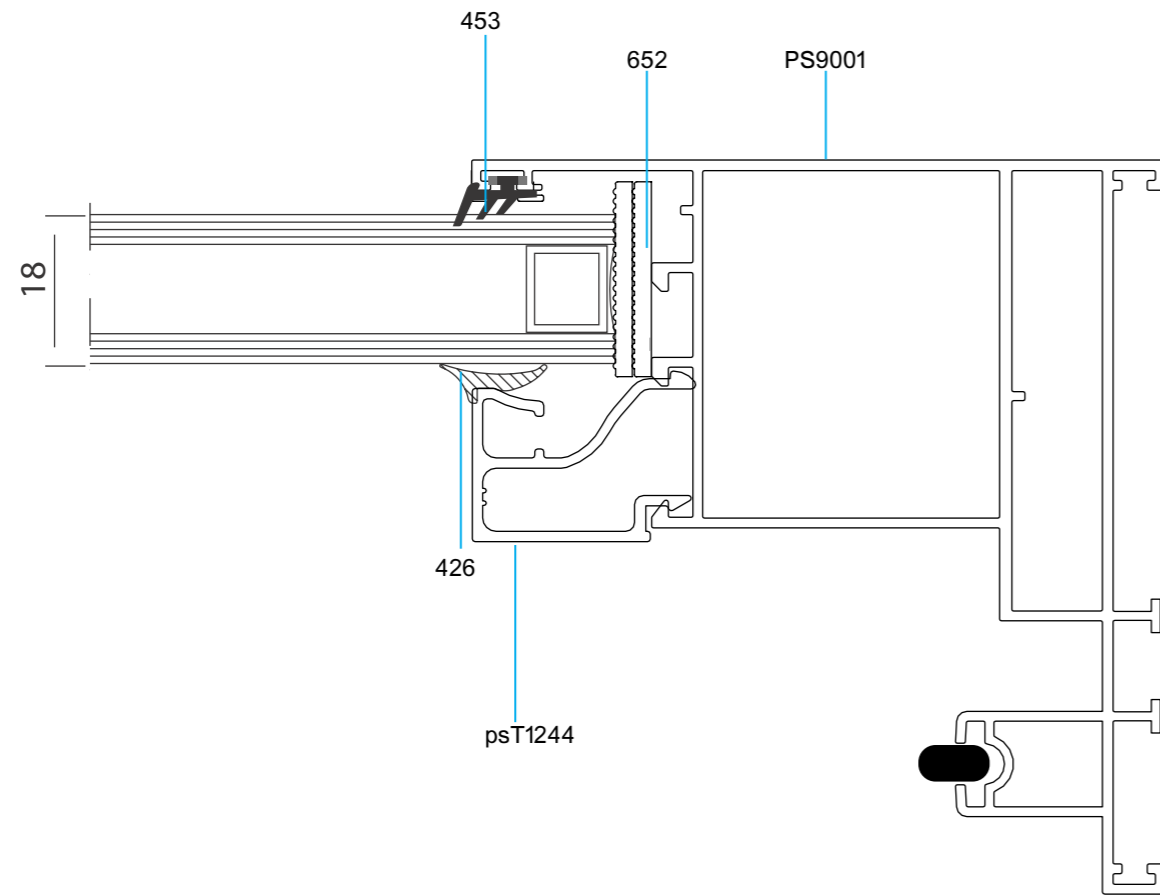

کد	وزن (کیلوگرم/متر)	L ←→ M
PH6312	240	6

کد	وزن (کیلوگرم/متر)	L ← M
PH6307	250	6

کد	وزن (کیلوگرم/متر)	L ← M
PH6336	334	6

کد	نام قطعه	Accessories	مورد مصرف
۶۵۴	بلبرینگ دوقلو آلومینیومی		
۴۲۵	دستگیره تک زبانه		
۴۰۸	ست کیپر		
۶۳۶	دستگیره کشویی		
۶۴۶	دستگیره انگشتی		
۶۳۵	ضربه گیر پلاستیکی با دکمه		
PL6808L1	گونیا پرسی کتیبه		