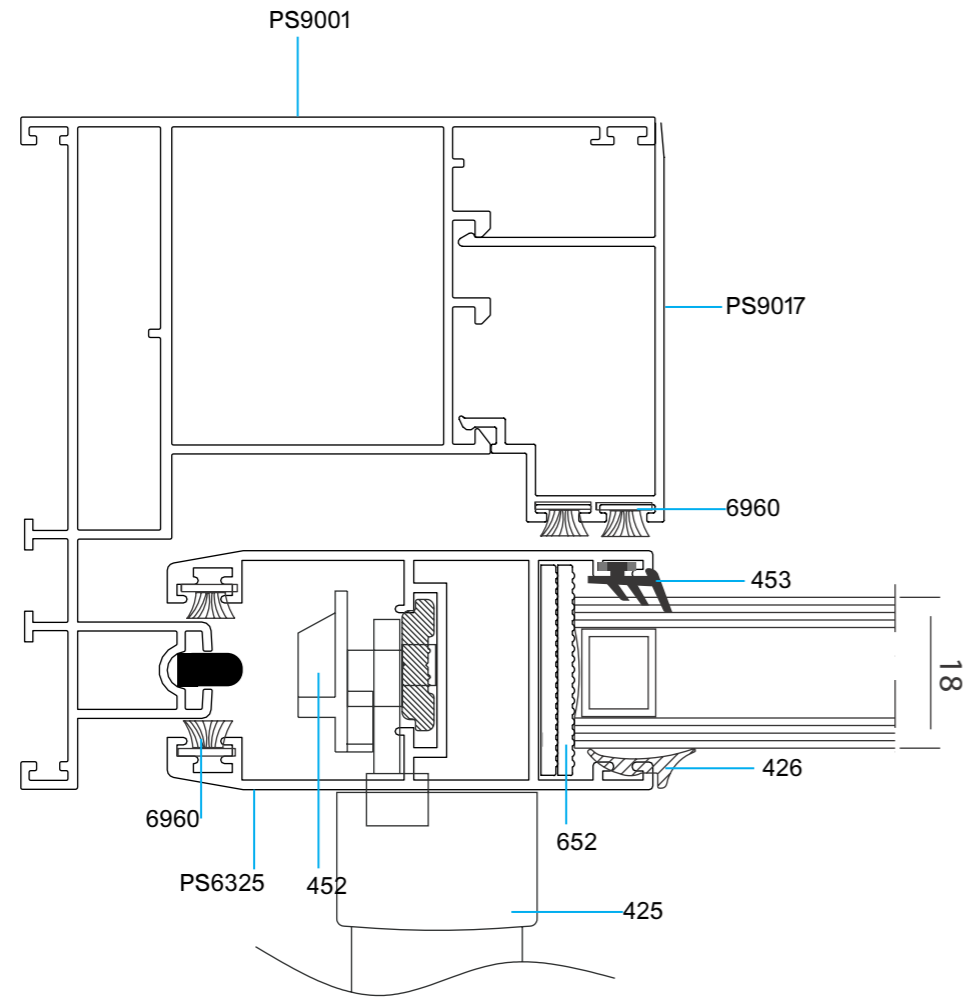

کد	وزن (کیلوگرم/متر)	L ← M
PH6307	250	6

کد	وزن (کیلوگرم/متر)	L ← M
PH6336	334	6