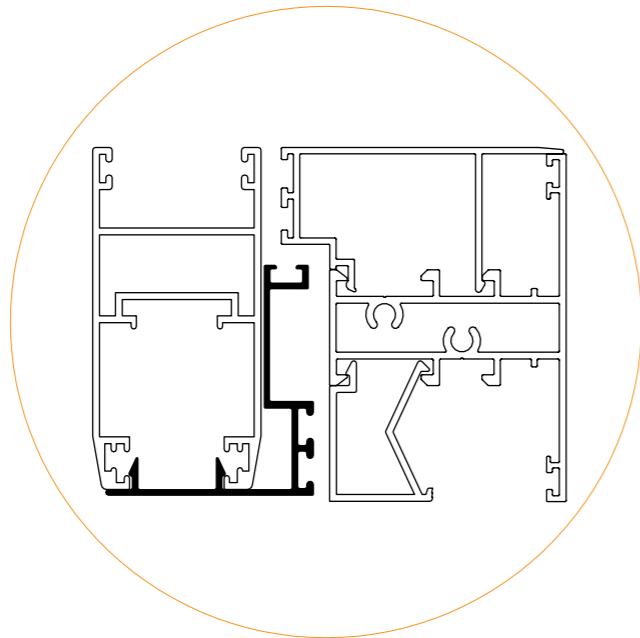

کد	وزن (کیلوگرم/متر)	L ← M
PS9004	420	6