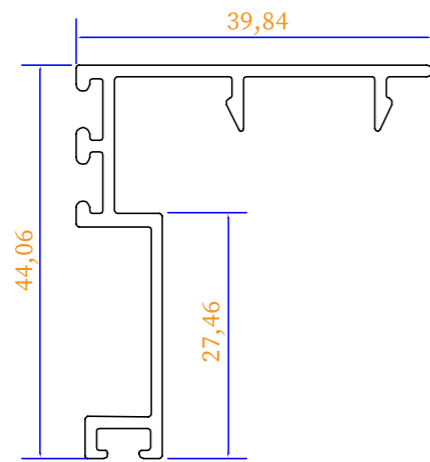

کد	وزن (کیلوگرم/متر)	L ← M
PS9004	420	6