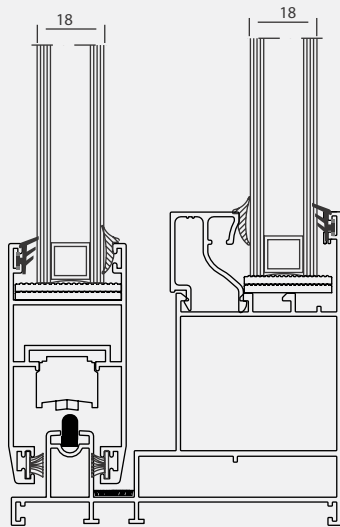

PS-90

پنجره کشویی نرمال
Normal Sliding Window

ویژگی های سیستم PS۹۰

- ۱. عرض فریم ۹۰ میلی متر
- ۲. امکان استفاده توری ریلی
- ۳. امکان نصب شیشه تک جداره و ۲ جداره از ضخامت ۶ تا ۱۸ میلی متر
- ۴. قابلیت نصب کتیبه

- قابلیت اجرای کلیه پوششهای پادکوتینگ، آندایز و دکورال
- دارای استقامت بالا نسبت به پنجره های U.P.V.C در برابر اشعه آفتاب و عوامل جوی.

انواع بازشوها

کد	وزن (کیلوگرم/متر)	L ←→ M
PS9001	1500	6

مقطع	فیکسچر	ارتفاع فیکسچر	عرض فیکسچر
PS9001-L1	PL9001-L1 یا SL9001-L1	11	26
PST7328-BD2	PL9001-L2 یا SL9001-L2	11	25

Normal
Sliding
Window

کد	وزن (کیلوگرم/متر)	L ←→ M
PS6325	834	6

مقطع	فیکسچر	ارتفاع فیکسچر	عرض فیکسچر
ps6325	PL6325 یا SL6325	11	28

کد	وزن (کیلوگرم/متر)	L ←→ M
PH6808	1270	6

مقطع	فیکسچر	ارتفاع فیکسچر	عرض فیکسچر
PH6808-L1	PL6808L1 یا SL6808L1	11	56
PH6808-L2	PL6808L2 یا SL6808L2	11	29

کد	وزن (کیلوگرم/متر)	L ←→ M
PH6312	240	6

کد	وزن (کیلوگرم/متر)	L ← M
PH6307	250	6

کد	وزن (کیلوگرم/متر)	L ← M
PH6336	334	6

کد	نام قطعه	Accessories	مورد مصرف
۶۵۴	بلبرینگ دوقلو آلومینیومی		
۴۲۵	دستگیره تک زبانه		
۴۰۸	ست کیپر		
۶۳۶	دستگیره کشویی		
۶۴۶	دستگیره انگشتی		
۶۳۵	ضربه گیر پلاستیکی با دکمه		
PL6808L1	گونیا پرسی کتیبه		