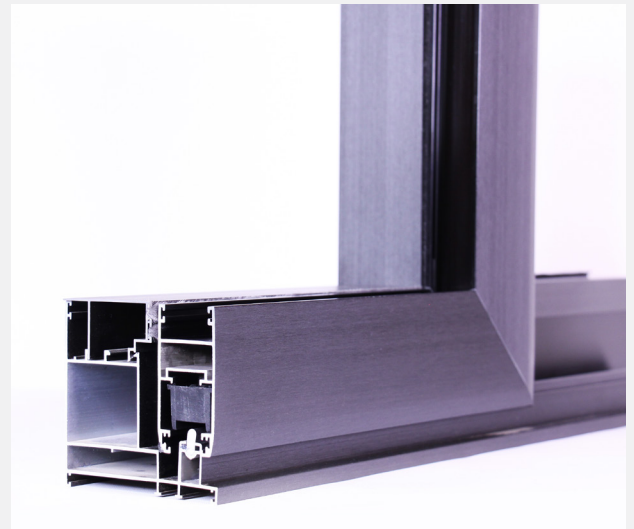

PS-90

پنجره کشویی نرمال
Normal Sliding Window

ویژگی های سیستم PS۹۰

- ۱. عرض فریم ۹۰ میلی متر
- ۲. امکان استفاده توری ریلی
- ۳. امکان نصب شیشه تک جداره و ۲ جداره از ضخامت ۶ تا ۱۸ میلی متر
- ۴. قابلیت نصب کتیبه

- قابلیت اجرای کلیه پوششهای پادکوتینگ، آندایز و دکورال
- دارای استقامت بالا نسبت به پنجره های U.P.V.C در برابر اشعه آفتاب و عوامل جوی.

انواع بازشوها

کد	وزن (کیلوگرم/متر)	L ←→ M
PS9001	1500	6

مقطع	فیکسچر	ارتفاع فیکسچر	عرض فیکسچر
PS9001-L1	PL9001-L1 یا SL9001-L1	11	26
PST7328-BD2	PL9001-L2 یا SL9001-L2	11	25