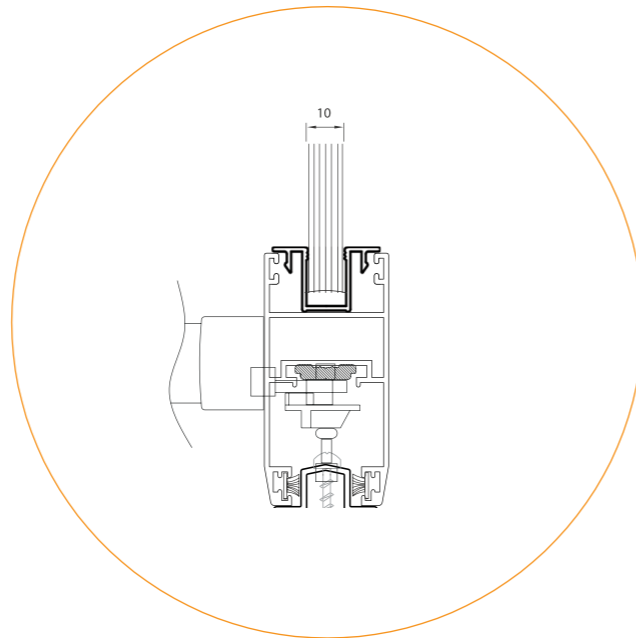

کد	وزن (کیلوگرم/متر)	L ←→ M
PS6306	250	6