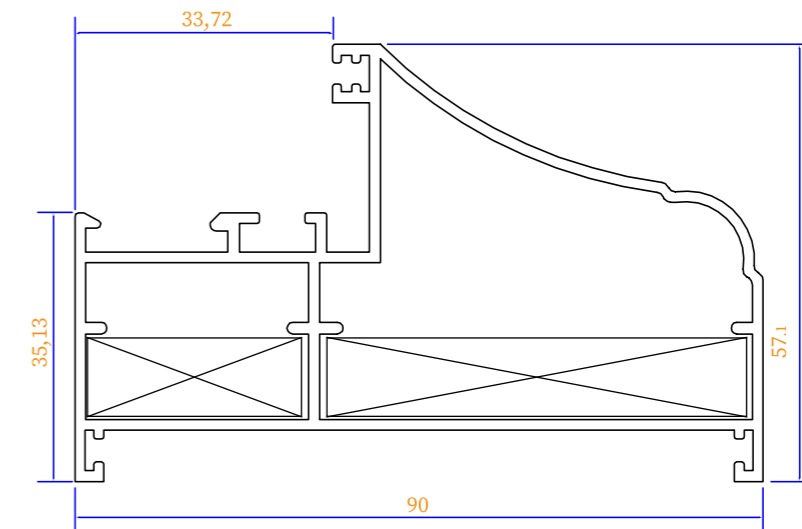

PS-90

پنجره کشویی نرمال
Normal Sliding Window

ویژگی های سیستم PS۹۰

- ۱. عرض فریم ۹۰ میلی متر
- ۲. امکان استفاده توری ریلی
- ۳. امکان نصب شیشه تک جداره و ۲ جداره از ضخامت ۶ تا ۱۸ میلی متر
- ۴. قابلیت نصب کتیبه

- قابلیت اجرای کلیه پوششهای پادکوتینگ، آندایز و دکورال
- دارای استقامت بالا نسبت به پنجره های U.P.V.C در برابر اشعه آفتاب و عوامل جوی.

انواع بازشوها

کد	وزن (کیلوگرم/متر)	L ←→ M
PS9001	1500	6

مقطع	فیکسچر	ارتفاع فیکسچر	عرض فیکسچر
PS9001-L1	PL9001-L1 یا SL9001-L1	11	26
PST7328-BD2	PL9001-L2 یا SL9001-L2	11	25

Normal
Sliding
Window

کد	وزن (کیلوگرم/متر)	L ←→ M
PS6325	834	6

مقطع	فیکسچر	ارتفاع فیکسچر	عرض فیکسچر
ps6325	PL6325 یا SL6325	11	28

کد	وزن (کیلوگرم/متر)	L ←→ M
PH6808	1270	6

مقطع	فیکسچر	ارتفاع فیکسچر	عرض فیکسچر
PH6808-L1	PL6808L1 یا SL6808L1	11	56
PH6808-L2	PL6808L2 یا SL6808L2	11	29