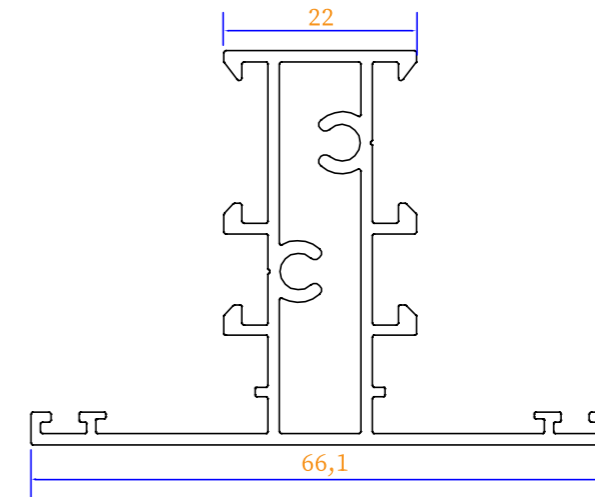

کد	وزن (کیلوگرم/متر)	L ← M
PS9014	834	6