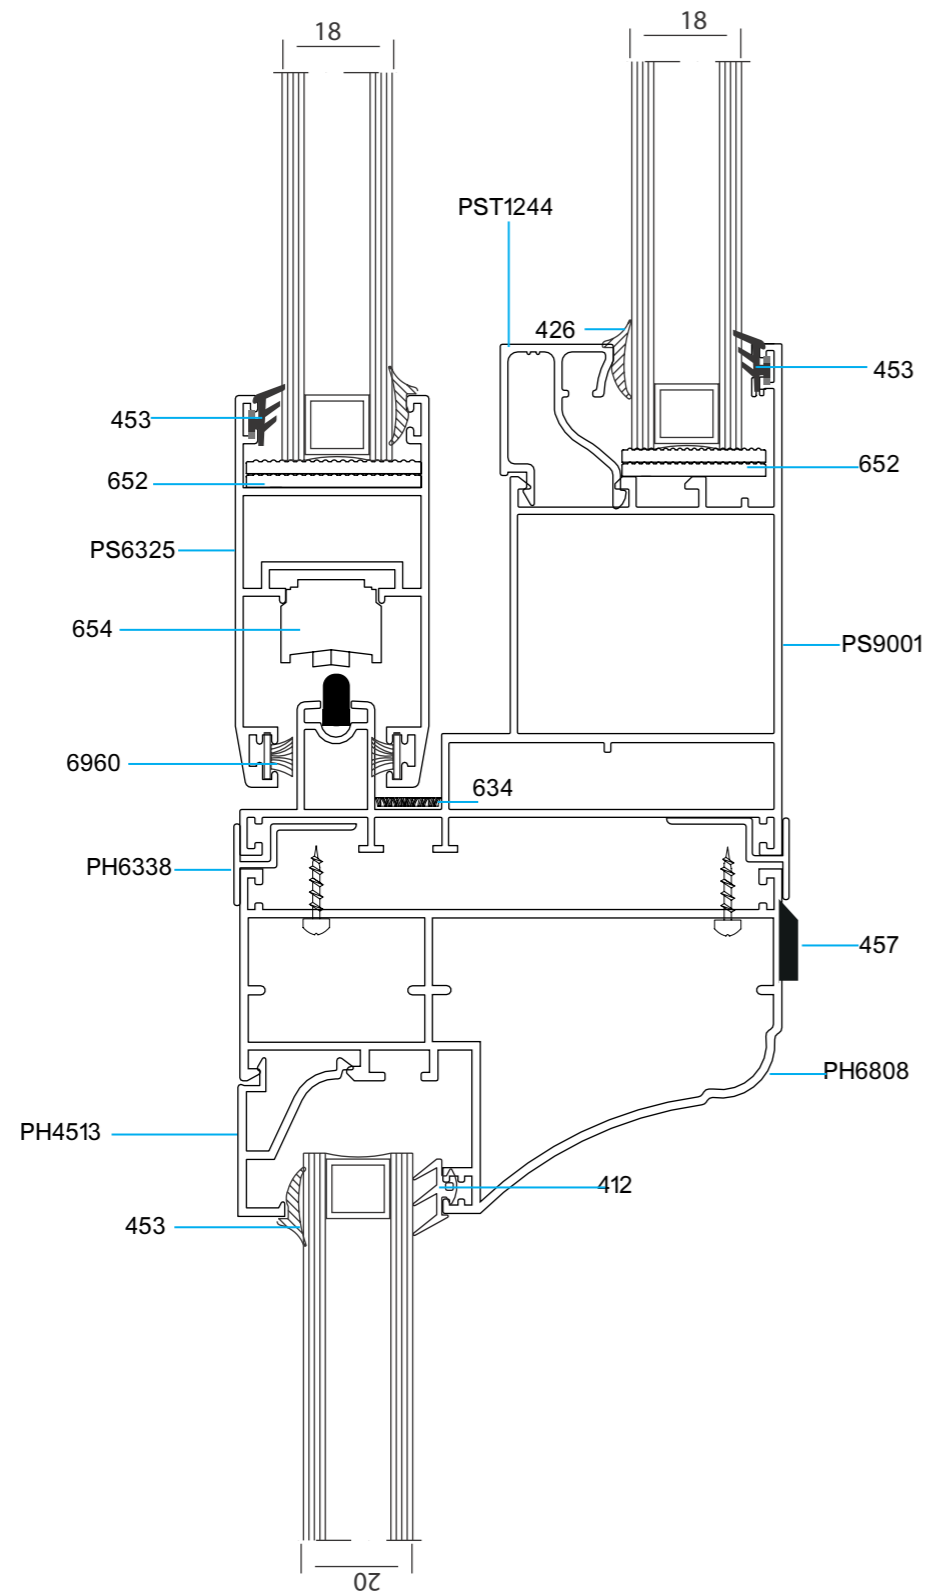

PS-90

پنجره کشویی نرمال
Normal Sliding Window

ویژگی های سیستم PS۹۰

- ۱. عرض فریم ۹۰ میلی متر
- ۲. امکان استفاده توری ریلی
- ۳. امکان نصب شیشه تک جداره و ۲ جداره از ضخامت ۶ تا ۱۸ میلی متر
- ۴. قابلیت نصب کتیبه

Normal
Sliding
Window

کد	وزن (کیلوگرم/متر)	L ←→ M
PS6325	834	6

مقطع	فیکسچر	ارتفاع فیکسچر	عرض فیکسچر
ps6325	PL6325 یا SL6325	11	28

کد	وزن (کیلوگرم/متر)	L ←→ M
PH6808	1270	6

مقطع	فیکسچر	ارتفاع فیکسچر	عرض فیکسچر
PH6808-L1	PL6808L1 یا SL6808L1	11	56
PH6808-L2	PL6808L2 یا SL6808L2	11	29

کد	وزن (کیلوگرم/متر)	L ← M
PS9004	420	6

کد	وزن (کیلوگرم/متر)	L ← M
PS9014	834	6

کد	وزن (کیلوگرم/متر)	L ← M
PS9017	417	6

کد	وزن (کیلوگرم/متر)	L ←→ M
PS6306	250	6

کد	وزن (کیلوگرم/متر)	L ←→ M
PH4518	170	6

کد	وزن (کیلوگرم/متر)	L ←→ M
PH6330	285	6

کد	وزن (کیلوگرم/متر)	L ←→ M
PH6312	240	6

کد	وزن (کیلوگرم/متر)	L ← M
PH6307	250	6

کد	وزن (کیلوگرم/متر)	L ← M
PH6336	334	6

کد	نام قطعه	Accessories	مورد مصرف
۶۵۴	بلبرینگ دوقلو آلومینیومی		
۴۲۵	دستگیره تک زبانه		
۴۰۸	ست کیپر		
۶۳۶	دستگیره کشویی		
۶۴۶	دستگیره انگشتی		
۶۳۵	ضربه گیر پلاستیکی با دکمه		
PL6808L1	گونیا پرسی کتیبه		