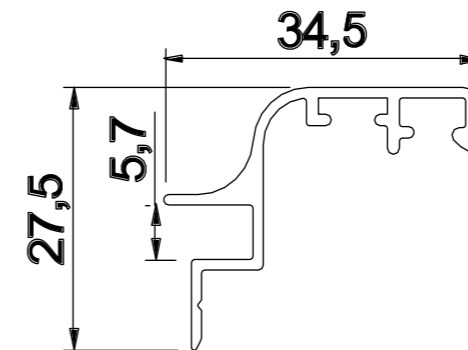

کد	وزن (کیلوگرم/متر)	L ←→ M
PH6312	240	6

کد	وزن (کیلوگرم/متر)	L ← M
PH6307	250	6

کد	وزن (کیلوگرم/متر)	L ← M
PH6336	334	6

کد	نام قطعه	Accessories	مورد مصرف
۶۵۴	بلبرینگ دوقلو آلومینیومی		
۴۲۵	دستگیره تک زبانه		
۴۰۸	ست کیپر		
۶۳۶	دستگیره کشویی		
۶۴۶	دستگیره انگشتی		
۶۳۵	ضربه گیر پلاستیکی با دکمه		
PL6808L1	گونیا پرسی کتیبه		