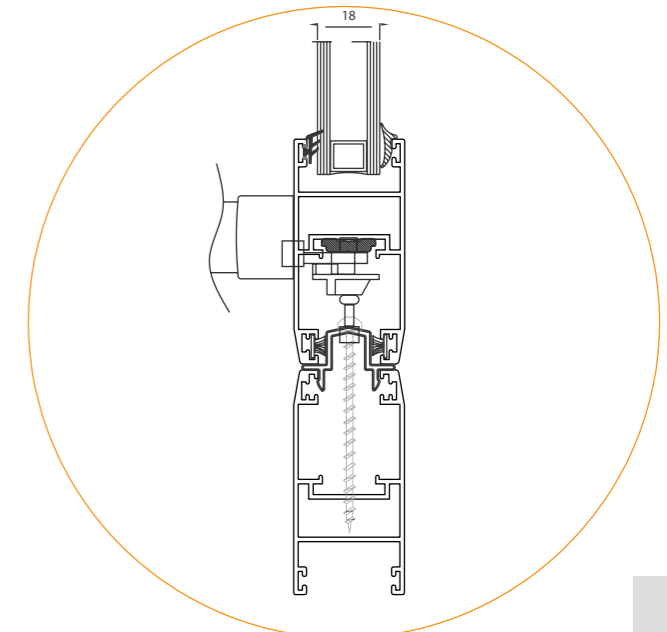

PS-90

پنجره کشویی نرمال
Normal Sliding Window

ویژگی های سیستم PS۹۰

- ۱. عرض فریم ۹۰ میلی متر
- ۲. امکان استفاده توری ریلی
- ۳. امکان نصب شیشه تک جداره و ۲ جداره از ضخامت ۶ تا ۱۸ میلی متر
- ۴. قابلیت نصب کتیبه

کد	وزن (کیلوگرم/متر)	L ←→ M
PH6312	240	6

کد	وزن (کیلوگرم/متر)	L ← M
PH6307	250	6

کد	وزن (کیلوگرم/متر)	L ← M
PH6336	334	6

کد	نام قطعه	Accessories	مورد مصرف
۶۵۴	بلبرینگ دوقلو آلومینیومی		
۴۲۵	دستگیره تک زبانه		
۴۰۸	ست کیپر		
۶۳۶	دستگیره کشویی		
۶۴۶	دستگیره انگشتی		
۶۳۵	ضربه گیر پلاستیکی با دکمه		
PL6808L1	گونیا پرسی کتیبه		