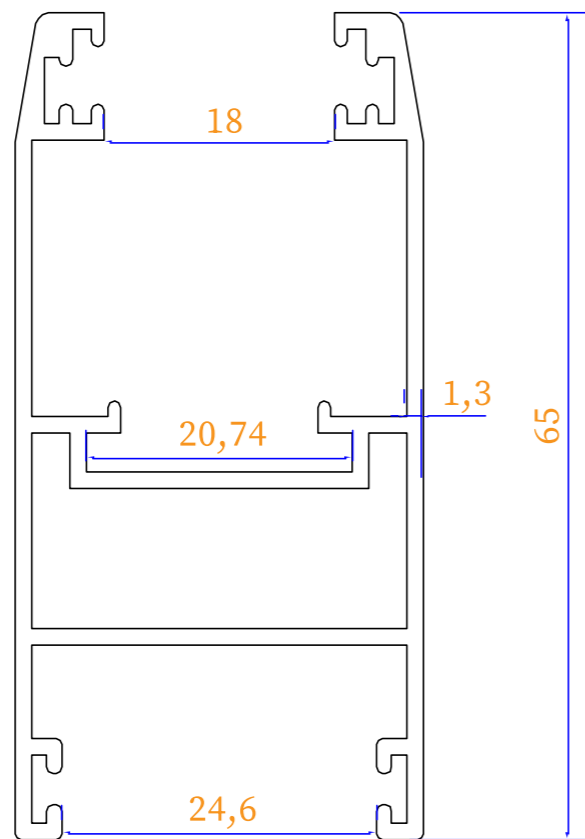

PS-90

پنجره کشویی نرمال
Normal Sliding Window

ویژگی های سیستم PS۹۰

- ۱. عرض فریم ۹۰ میلی متر
- ۲. امکان استفاده توری ریلی
- ۳. امکان نصب شیشه تک جداره و ۲ جداره از ضخامت ۶ تا ۱۸ میلی متر
- ۴. قابلیت نصب کتیبه

- قابلیت اجرای کلیه پوششهای پادکوتینگ، آندایز و دکورال
- دارای استقامت بالا نسبت به پنجره های U.P.V.C در برابر اشعه آفتاب و عوامل جوی.

انواع بازشوها

کد	وزن (کیلوگرم/متر)	L ←→ M
PS9001	1500	6

مقطع	فیکسچر	ارتفاع فیکسچر	عرض فیکسچر
PS9001-L1	PL9001-L1 یا SL9001-L1	11	26
PST7328-BD2	PL9001-L2 یا SL9001-L2	11	25

Normal
Sliding
Window

کد	وزن (کیلوگرم/متر)	L ←→ M
PS6325	834	6

مقطع	فیکسچر	ارتفاع فیکسچر	عرض فیکسچر
ps6325	PL6325 یا SL6325	11	28

کد	وزن (کیلوگرم/متر)	L ←→ M
PH6808	1270	6

مقطع	فیکسچر	ارتفاع فیکسچر	عرض فیکسچر
PH6808-L1	PL6808L1 یا SL6808L1	11	56
PH6808-L2	PL6808L2 یا SL6808L2	11	29

کد	وزن (کیلوگرم/متر)	L ← M
PS9004	420	6

کد	وزن (کیلوگرم/متر)	L ← M
PS9014	834	6

کد	وزن (کیلوگرم/متر)	L ← M
PS9017	417	6

کد	وزن (کیلوگرم/متر)	L ←→ M
PS6306	250	6

کد	وزن (کیلوگرم/متر)	L ←→ M
PH4518	170	6

کد	وزن (کیلوگرم/متر)	L ←→ M
PH6330	285	6