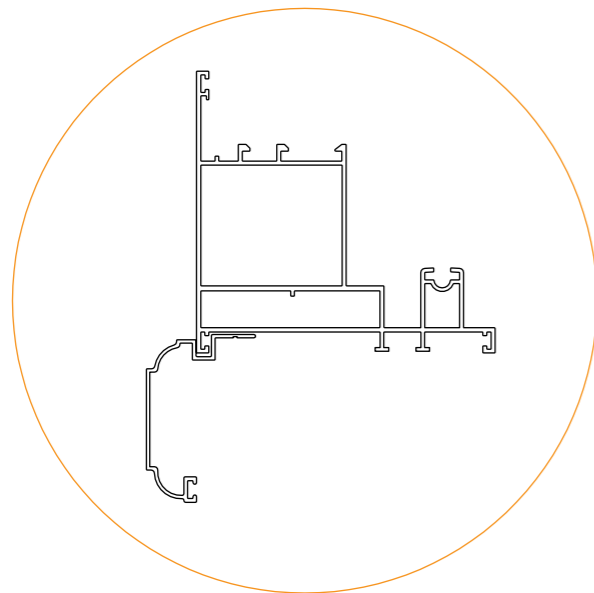

کد	وزن (کیلوگرم/متر)	L ←→ M
PH6330	285	6