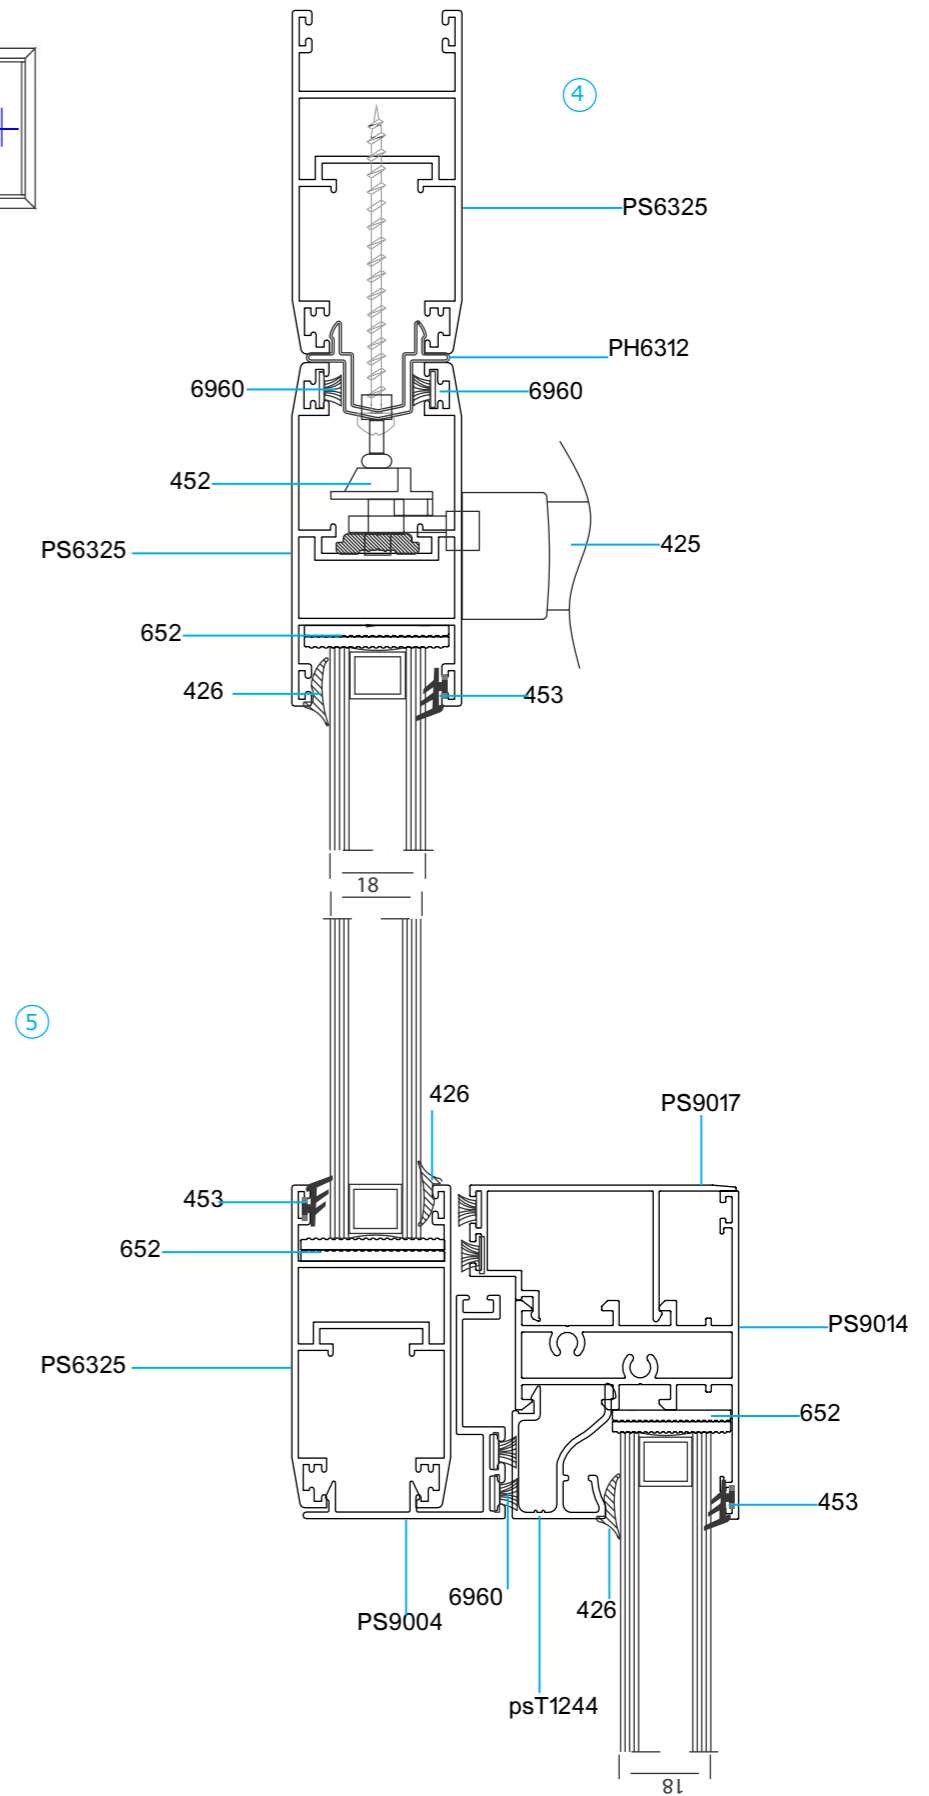

PS-90

پنجره کشویی نرمال
Normal Sliding Window

ویژگی های سیستم PS۹۰

- ۱. عرض فریم ۹۰ میلی متر
- ۲. امکان استفاده توری ریلی
- ۳. امکان نصب شیشه تک جداره و ۲ جداره از ضخامت ۶ تا ۱۸ میلی متر
- ۴. قابلیت نصب کتیبه

Normal
Sliding
Window

کد	وزن (کیلوگرم/متر)	L ←→ M
PS6325	834	6

مقطع	فیکسچر	ارتفاع فیکسچر	عرض فیکسچر
ps6325	PL6325 یا SL6325	11	28

کد	وزن (کیلوگرم/متر)	L ←→ M
PH6808	1270	6

مقطع	فیکسچر	ارتفاع فیکسچر	عرض فیکسچر
PH6808-L1	PL6808L1 یا SL6808L1	11	56
PH6808-L2	PL6808L2 یا SL6808L2	11	29

کد	وزن (کیلوگرم/متر)	L ← M
PS9004	420	6

کد	وزن (کیلوگرم/متر)	L ← M
PS9014	834	6

کد	وزن (کیلوگرم/متر)	L ← M
PS9017	417	6

کد	وزن (کیلوگرم/متر)	L ←→ M
PS6306	250	6

کد	وزن (کیلوگرم/متر)	L ←→ M
PH4518	170	6

کد	وزن (کیلوگرم/متر)	L ←→ M
PH6330	285	6

کد	وزن (کیلوگرم/متر)	L ←→ M
PH6312	240	6

کد	وزن (کیلوگرم/متر)	L ← M
PH6307	250	6

کد	وزن (کیلوگرم/متر)	L ← M
PH6336	334	6

کد	نام قطعه	Accessories	مورد مصرف
۶۵۴	بلبرینگ دوقلو آلومینیومی		
۴۲۵	دستگیره تک زبانه		
۴۰۸	ست کیپر		
۶۳۶	دستگیره کشویی		
۶۴۶	دستگیره انگشتی		
۶۳۵	ضربه گیر پلاستیکی با دکمه		
PL6808L1	گونیا پرسی کتیبه		