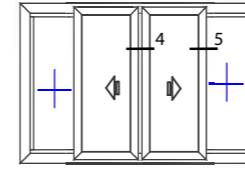

کد	وزن (کیلوگرم/متر)	L ←→ M
PH6312	240	6

کد	وزن (کیلوگرم/متر)	L ← M
PH6307	250	6

کد	وزن (کیلوگرم/متر)	L ← M
PH6336	334	6

کد	نام قطعه	Accessories	مورد مصرف
۶۵۴	بلبرینگ دوقلو آلومینیومی		
۴۲۵	دستگیره تک زبانه		
۴۰۸	ست کیپر		
۶۳۶	دستگیره کشویی		
۶۴۶	دستگیره انگشتی		
۶۳۵	ضربه گیر پلاستیکی با دکمه		
PL6808L1	گونیا پرسی کتیبه		