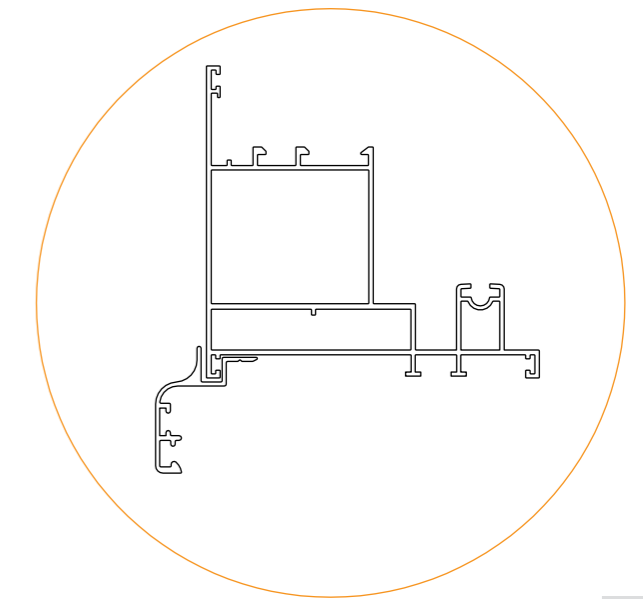

کد	وزن (کیلوگرم/متر)	L ←→ M
PH6312	240	6

کد	وزن (کیلوگرم/متر)	L ← M
PH6307	250	6

کد	وزن (کیلوگرم/متر)	L ← M
PH6336	334	6

کد	نام قطعه	Accessories	مورد مصرف
۶۵۴	بلبرینگ دوقلو آلومینیومی		
۴۲۵	دستگیره تک زبانه		
۴۰۸	ست کیپر		
۶۳۶	دستگیره کشویی		
۶۴۶	دستگیره انگشتی		
۶۳۵	ضربه گیر پلاستیکی با دکمه		
PL6808L1	گونیا پرسی کتیبه		