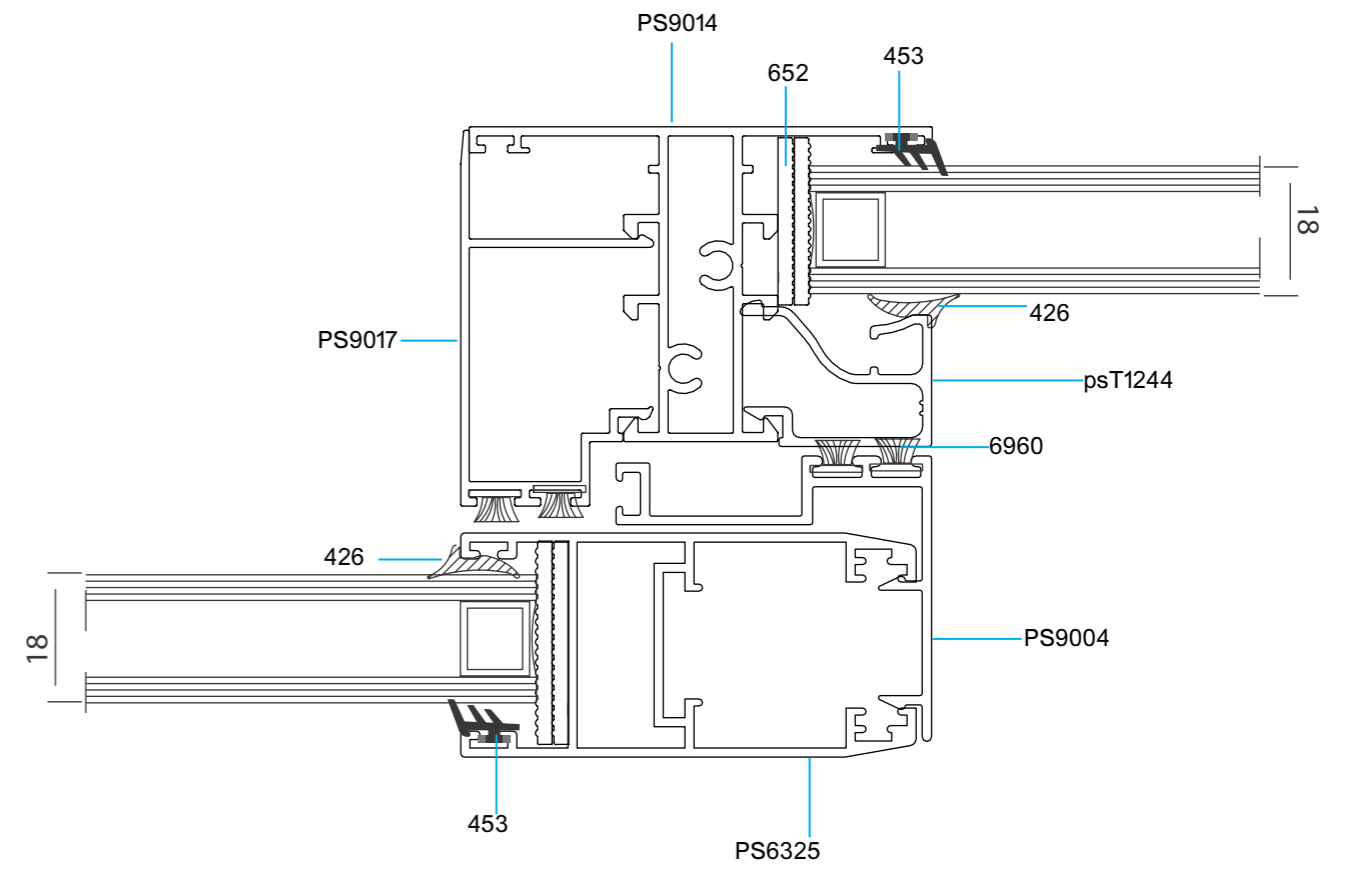

کد	وزن (کیلوگرم/متر)	L ←→ M
PH6312	240	6

کد	وزن (کیلوگرم/متر)	L ← M
PH6307	250	6

کد	وزن (کیلوگرم/متر)	L ← M
PH6336	334	6

کد	نام قطعه	Accessories	مورد مصرف
۶۵۴	بلبرینگ دوقلو آلومینیومی		
۴۲۵	دستگیره تک زبانه		
۴۰۸	ست کیپر		
۶۳۶	دستگیره کشویی		
۶۴۶	دستگیره انگشتی		
۶۳۵	ضربه گیر پلاستیکی با دکمه		
PL6808L1	گونیا پرسی کتیبه		