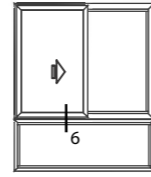

کد	وزن (کیلوگرم/متر)	L ←→ M
PH6312	240	6

کد	وزن (کیلوگرم/متر)	L ← M
PH6307	250	6

کد	وزن (کیلوگرم/متر)	L ← M
PH6336	334	6

کد	نام قطعه	Accessories	مورد مصرف
۶۵۴	بلبرینگ دوقلو آلومینیومی		
۴۲۵	دستگیره تک زبانه		
۴۰۸	ست کیپر		
۶۳۶	دستگیره کشویی		
۶۴۶	دستگیره انگشتی		
۶۳۵	ضربه گیر پلاستیکی با دکمه		
PL6808L1	گونیا پرسی کتیبه		