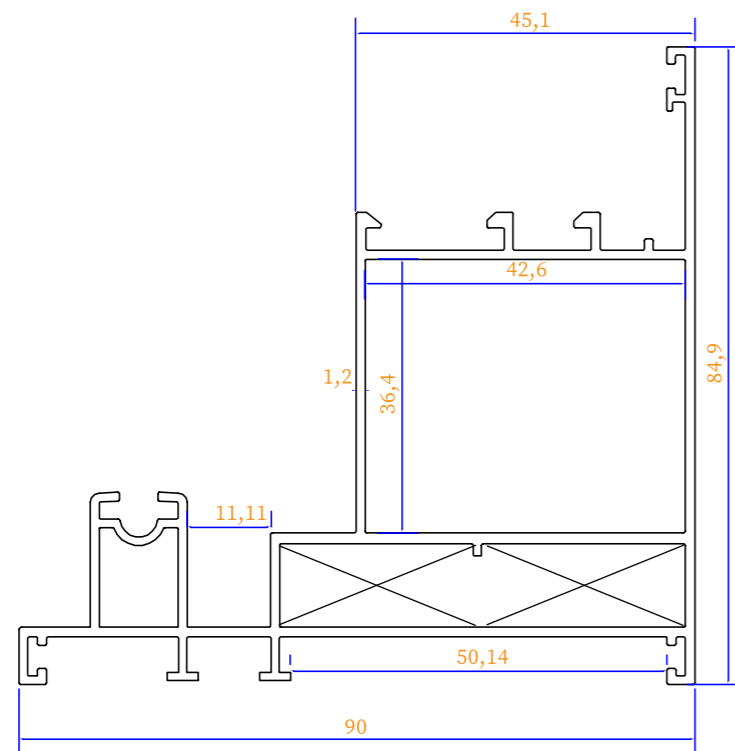

PS-90

پنجره کشویی نرمال
Normal Sliding Window

ویژگی های سیستم PS۹۰

- ۱. عرض فریم ۹۰ میلی متر
- ۲. امکان استفاده توری ریلی
- ۳. امکان نصب شیشه تک جداره و ۲ جداره از ضخامت ۶ تا ۱۸ میلی متر
- ۴. قابلیت نصب کتیبه

- قابلیت اجرای کلیه پوششهای پادکوتینگ، آندایز و دکورال
- دارای استقامت بالا نسبت به پنجره های U.P.V.C در برابر اشعه آفتاب و عوامل جوی.

انواع بازشوها

کد	وزن (کیلوگرم/متر)	L ←→ M
PS9001	1500	6

مقطع	فیکسچر	ارتفاع فیکسچر	عرض فیکسچر
PS9001-L1	PL9001-L1 یا SL9001-L1	11	26
PST7328-BD2	PL9001-L2 یا SL9001-L2	11	25

Normal
Sliding
Window

کد	وزن (کیلوگرم/متر)	L ←→ M
PS6325	834	6

مقطع	فیکسچر	ارتفاع فیکسچر	عرض فیکسچر
ps6325	PL6325 یا SL6325	11	28

کد	وزن (کیلوگرم/متر)	L ←→ M
PH6808	1270	6

مقطع	فیکسچر	ارتفاع فیکسچر	عرض فیکسچر
PH6808-L1	PL6808L1 یا SL6808L1	11	56
PH6808-L2	PL6808L2 یا SL6808L2	11	29