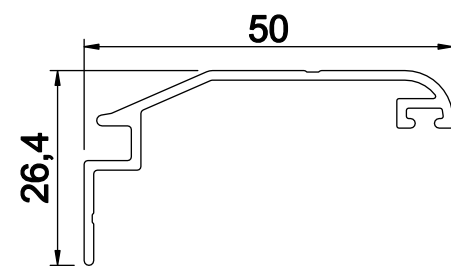

کد	وزن (کیلوگرم/متر)	L ←→ M
PH6307	250	6