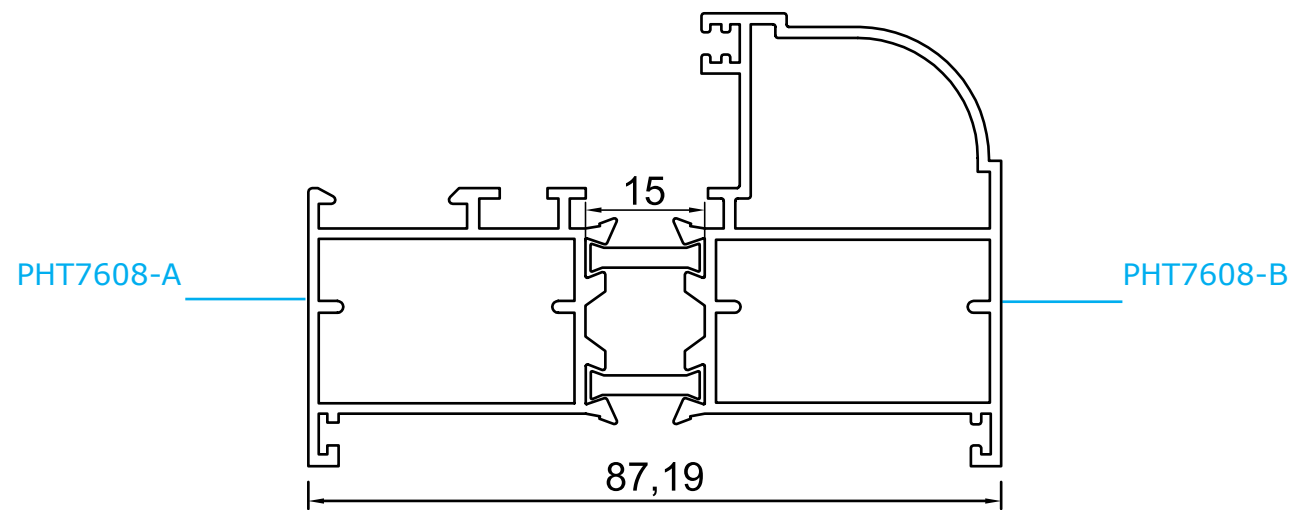

# |PST-87|

Thermal Break Sliding Window  
پنجره کشویی ترمال بریک

ویژگی های سیستم PST<sup>۸۷</sup>

- ۱. عرض فریم ۸۷ میلی متر
- ۲. امکان نصب شیشه تک جداره و ۲ جداره از ضخامت ۱۰ تا ۲۴ میلی متر
- ۳. این سیستم از طریق دوخت تیغه های عایق مقاوم از جنس پلی آمید بین قسمت بیرونی و داخلی پروفیل عایق حرارت میشود و تبادل دمای بیرون و داخل ساختمان به حد اقل میرسد.
- ۴. امکان استفاده توری ریلی
- ۵. قابلیت نصب کتیبه
- ۶. قابلیت تفکیک رنگ نمای بیرونی از نمای داخلی پنجره
- ۷. مناسب برای مناطق سرد سیر و گرمسیر

## انواع بازشوها

- قابلیت اجرای کلیه پوششهای پادکوتینگ، آندایز و دکورال
- دارای استقامت بالا نسبت به پنجره های U.P.V.C در برابر اشعه آفتاب و عوامل جوی.

کد	وزن (کیلوگرم/متر)	L ←→ M
PST8728AB	1530	6

مقطع	فیکسچر	ارتفاع فیکسچر	عرض فیکسچر
PST8728-A	SL8728A یا PL8728A	10mm	27mm
PST8728-B	SL8728B یا PL8728B	10mm	27mm

Thermal Break  
Sliding Window

کد	وزن (کیلوگرم/متر)	L ← M
PHT7608AB	1625	6

مقطع	فیکسچر	ارتفاع فیکسچر	عرض فیکسچر
PHT7608-A	PL7608A یا SL7608A	10mm	31.5mm
PST8735-B	PL7608B یا SL7608B	10mm	24mm

کد	وزن (کیلوگرم/متر)	L ← M
PST8735AB	1250	6

مقطع	فیکسچر	ارتفاع فیکسچر	عرض فیکسچر
PST8735-A	PL8735A	15mm	11mm
PST8735-B	PL8735B	15mm	11mm

کد	وزن (کیلوگرم/متر)	L ← M
PS6328	667	6

کد	وزن (کیلوگرم/متر)	L ← M
PST7305AB	1400	6

کد	وزن (کیلوگرم/متر)	L ←→ M
PST8722AB	400	6