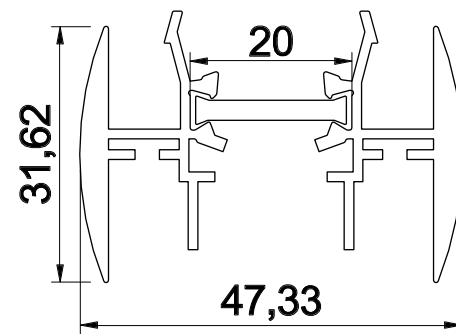

Thermal Break  
Sliding Window

کد	وزن (کیلوگرم/متر)	L ← M
PHT7608AB	1625	6

مقطع	فیکسچر	ارتفاع فیکسچر	عرض فیکسچر
PHT7608-A	PL7608A یا SL7608A	10mm	31.5mm
PST8735-B	PL7608B یا SL7608B	10mm	24mm

کد	وزن (کیلوگرم/متر)	L ← M
PST8735AB	1250	6

مقطع	فیکسچر	ارتفاع فیکسچر	عرض فیکسچر
PST8735-A	PL8735A	15mm	11mm
PST8735-B	PL8735B	15mm	11mm

کد	وزن (کیلوگرم/متر)	L ← M
PS6328	667	6

کد	وزن (کیلوگرم/متر)	L ← M
PST7305AB	1400	6

کد	وزن (کیلوگرم/متر)	L ←→ M
PST8722AB	400	6

کد	وزن (کیلوگرم/متر)	L ←→ M
PST8704	345	6

کد	وزن (کیلوگرم/متر)	L ←→ M
PST8728C	230	6

کد	وزن (کیلوگرم/متر)	L ←→ M
8736	220	6

کد	وزن (کیلوگرم/متر)	L ←→ M
PH6330	285	6

کد	وزن (کیلوگرم/متر)	L ←→ M
PH4518	100	6