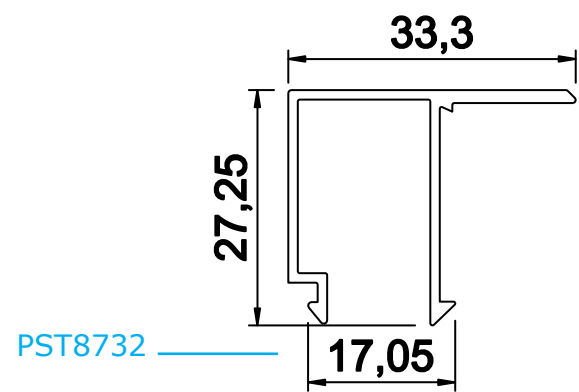

کد	وزن (کیلوگرم/متر)	L ← M
PH4517	276	6
PST8732	290	6
PST1225E1	147	6

کد	وزن (کیلوگرم/متر)	L ← M
PH6336	275	6