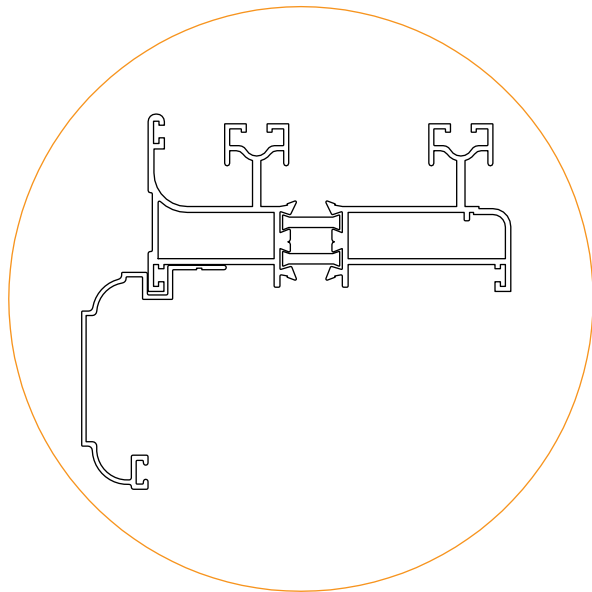

کد	وزن (کیلوگرم/متر)	L ←→ M
PH6330	285	6