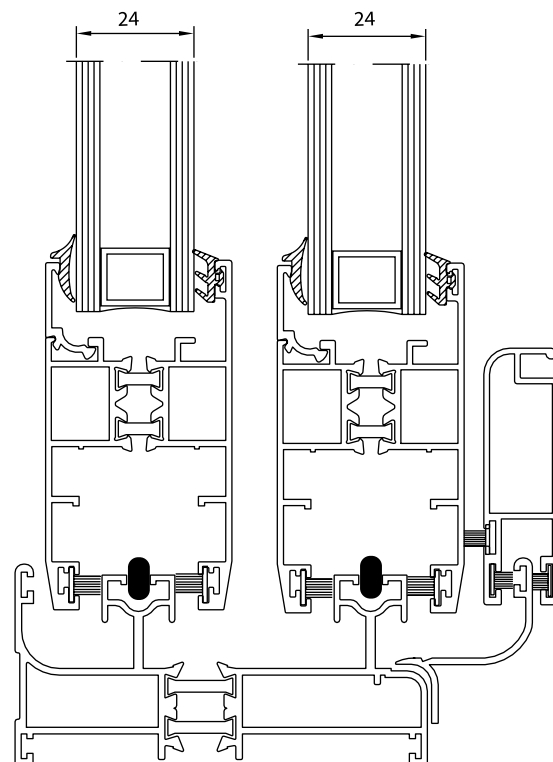

## انواع بازشوها

- قابلیت اجرای کلیه پوششهای پادکوتینگ، آندایز و دکورال
- دارای استقامت بالا نسبت به پنجره های U.P.V.C در برابر اشعه آفتاب و عوامل جوی.

کد	وزن (کیلوگرم/متر)	L ←→ M
PST8728AB	1530	6

مقطع	فیکسچر	ارتفاع فیکسچر	عرض فیکسچر
PST8728-A	SL8728A یا PL8728A	10mm	27mm
PST8728-B	SL8728B یا PL8728B	10mm	27mm

Thermal Break  
Sliding Window

کد	وزن (کیلوگرم/متر)	L ← M
PHT7608AB	1625	6

مقطع	فیکسچر	ارتفاع فیکسچر	عرض فیکسچر
PHT7608-A	PL7608A یا SL7608A	10mm	31.5mm
PST8735-B	PL7608B یا SL7608B	10mm	24mm

کد	وزن (کیلوگرم/متر)	L ← M
PST8735AB	1250	6

مقطع	فیکسچر	ارتفاع فیکسچر	عرض فیکسچر
PST8735-A	PL8735A	15mm	11mm
PST8735-B	PL8735B	15mm	11mm

کد	وزن (کیلوگرم/متر)	L ← M
PS6328	667	6

کد	وزن (کیلوگرم/متر)	L ← M
PST7305AB	1400	6

کد	وزن (کیلوگرم/متر)	L ←→ M
PST8722AB	400	6