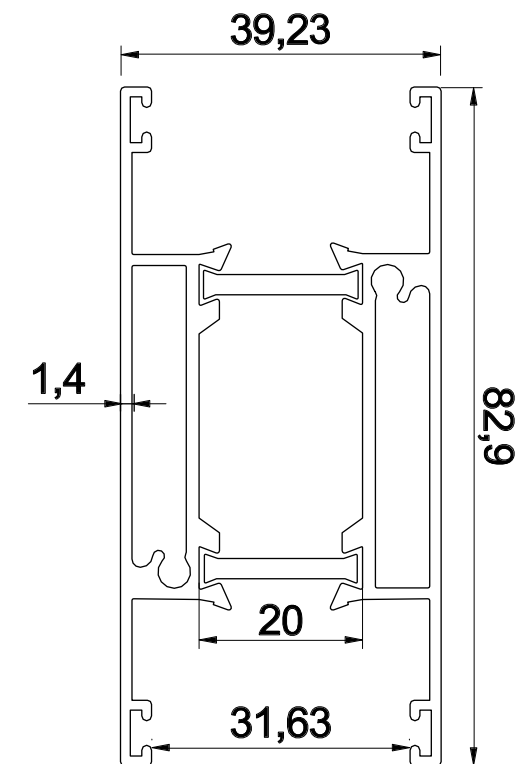

## انواع بازشوها

- قابلیت اجرای کلیه پوششهای پادکوتینگ، آندایز و دکورال
- دارای استقامت بالا نسبت به پنجره های U.P.V.C در برابر اشعه آفتاب و عوامل جوی.

کد	وزن (کیلوگرم/متر)	L ←→ M
PST8728AB	1530	6

مقطع	فیکسچر	ارتفاع فیکسچر	عرض فیکسچر
PST8728-A	SL8728A یا PL8728A	10mm	27mm
PST8728-B	SL8728B یا PL8728B	10mm	27mm

Thermal Break  
Sliding Window

کد	وزن (کیلوگرم/متر)	L ← M
PHT7608AB	1625	6

مقطع	فیکسچر	ارتفاع فیکسچر	عرض فیکسچر
PHT7608-A	PL7608A یا SL7608A	10mm	31.5mm
PST8735-B	PL7608B یا SL7608B	10mm	24mm

کد	وزن (کیلوگرم/متر)	L ← M
PST8735AB	1250	6

مقطع	فیکسچر	ارتفاع فیکسچر	عرض فیکسچر
PST8735-A	PL8735A	15mm	11mm
PST8735-B	PL8735B	15mm	11mm

کد	وزن (کیلوگرم/متر)	L ← M
PS6328	667	6

کد	وزن (کیلوگرم/متر)	L ← M
PST7305AB	1400	6

کد	وزن (کیلوگرم/متر)	L ←→ M
PST8722AB	400	6