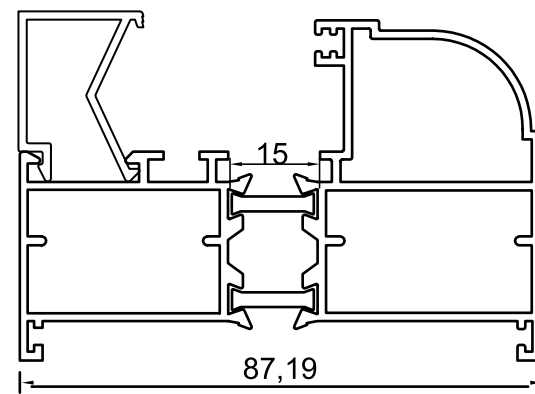

کد	وزن (کیلوگرم/متر)	L ← M
PH4517	276	6
PST8732	290	6
PST1225E1	147	6

کد	وزن (کیلوگرم/متر)	L ← M
PH6336	275	6