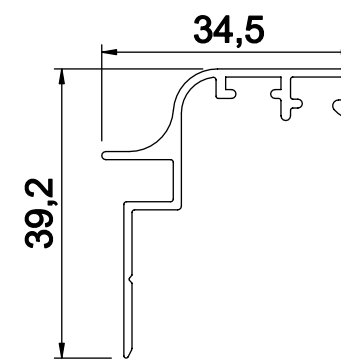

کد	وزن (کیلوگرم/متر)	L ← M
PH4517	276	6
PST8732	290	6
PST1225E1	147	6

کد	وزن (کیلوگرم/متر)	L ← M
PH6336	275	6