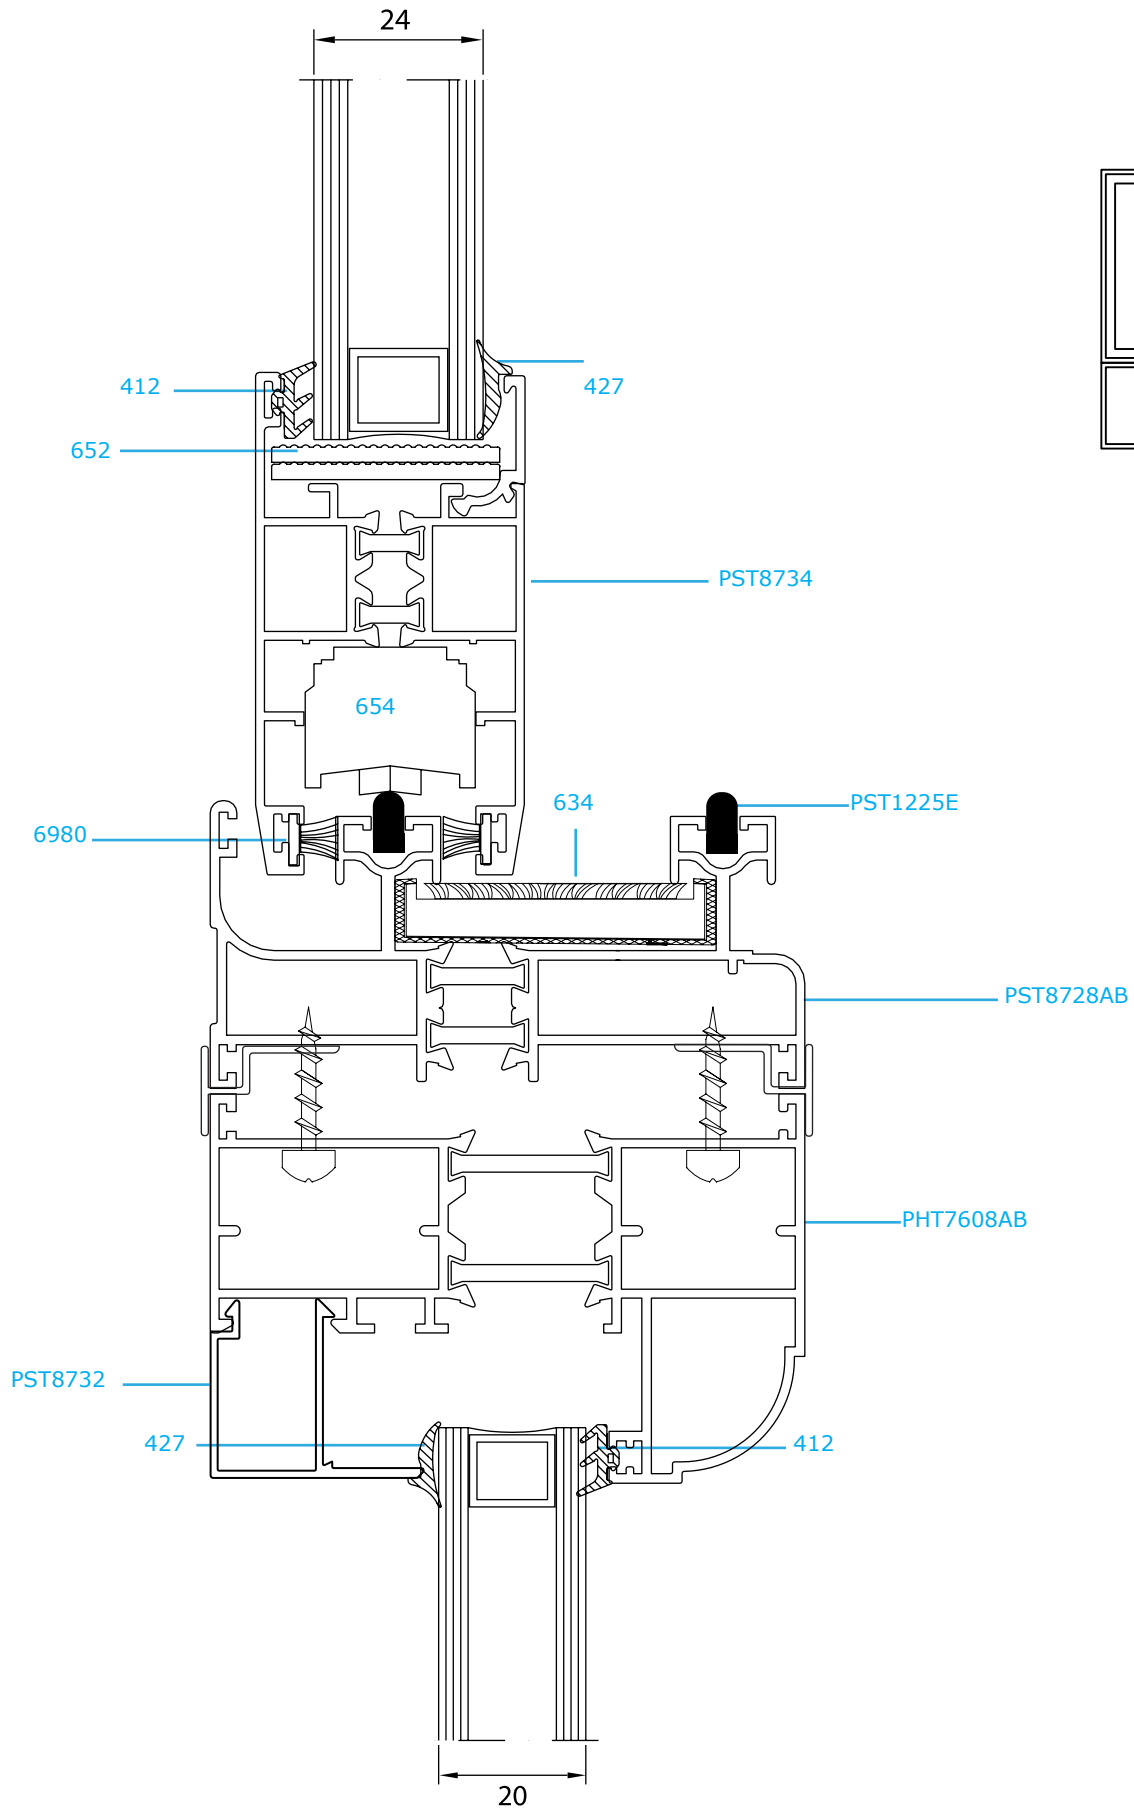

Accessories

B انواع زوار	C انواع لاستیک داخلی	A عرض شیشه (میلیمتر)	D انواع لاستیک خارجی
8732	426	10	431
4517	427	24	431
2644	427	22	431
8734	427	24	431