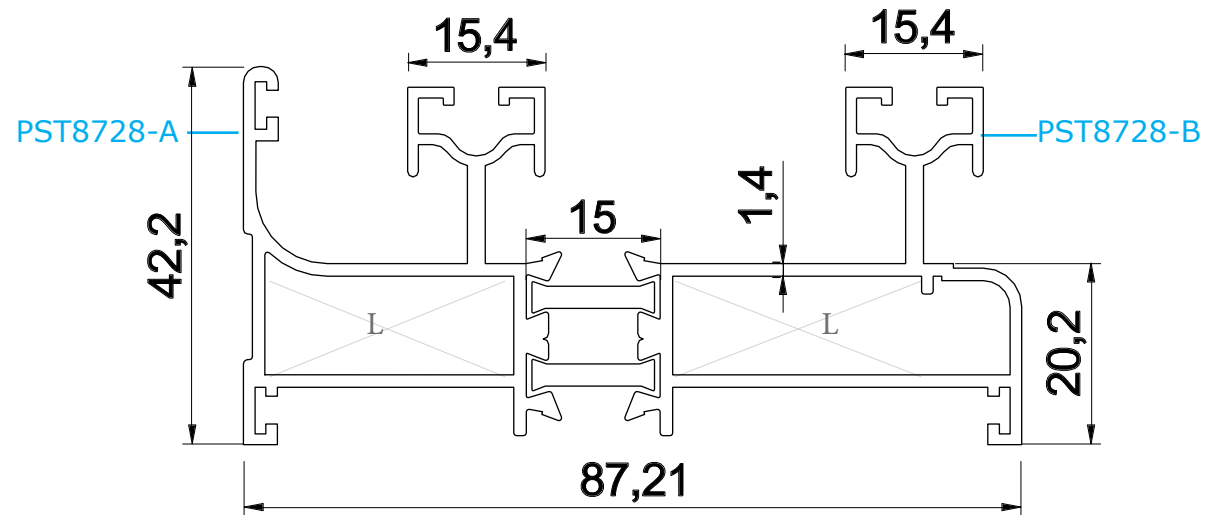

# |PST-87|

Thermal Break Sliding Window  
پنجره کشویی ترمال بریک

ویژگی های سیستم PST<sup>۸۷</sup>

- ۱. عرض فریم ۸۷ میلی متر
- ۲. امکان نصب شیشه تک جداره و ۲ جداره از ضخامت ۱۰ تا ۲۴ میلی متر
- ۳. این سیستم از طریق دوخت تیغه های عایق مقاوم از جنس پلی آمید بین قسمت بیرونی و داخلی پروفیل عایق حرارت میشود و تبادل دمای بیرون و داخل ساختمان به حد اقل میرسد.
- ۴. امکان استفاده توری ریلی
- ۵. قابلیت نصب کتیبه
- ۶. قابلیت تفکیک رنگ نمای بیرونی از نمای داخلی پنجره
- ۷. مناسب برای مناطق سرد سیر و گرمسیر

## انواع بازشوها

- قابلیت اجرای کلیه پوششهای پادکوتینگ، آندایز و دکورال
- دارای استقامت بالا نسبت به پنجره های U.P.V.C در برابر اشعه آفتاب و عوامل جوی.

کد	وزن (کیلوگرم/متر)	L ←→ M
PST8728AB	1530	6

مقطع	فیکسچر	ارتفاع فیکسچر	عرض فیکسچر
PST8728-A	SL8728A یا PL8728A	10mm	27mm
PST8728-B	SL8728B یا PL8728B	10mm	27mm

Thermal Break  
Sliding Window

کد	وزن (کیلوگرم/متر)	L ← M
PHT7608AB	1625	6

مقطع	فیکسچر	ارتفاع فیکسچر	عرض فیکسچر
PHT7608-A	PL7608A یا SL7608A	10mm	31.5mm
PST8735-B	PL7608B یا SL7608B	10mm	24mm

کد	وزن (کیلوگرم/متر)	L ← M
PST8735AB	1250	6

مقطع	فیکسچر	ارتفاع فیکسچر	عرض فیکسچر
PST8735-A	PL8735A	15mm	11mm
PST8735-B	PL8735B	15mm	11mm

کد	وزن (کیلوگرم/متر)	L ← M
PS6328	667	6

کد	وزن (کیلوگرم/متر)	L ← M
PST7305AB	1400	6

کد	وزن (کیلوگرم/متر)	L ←→ M
PST8722AB	400	6