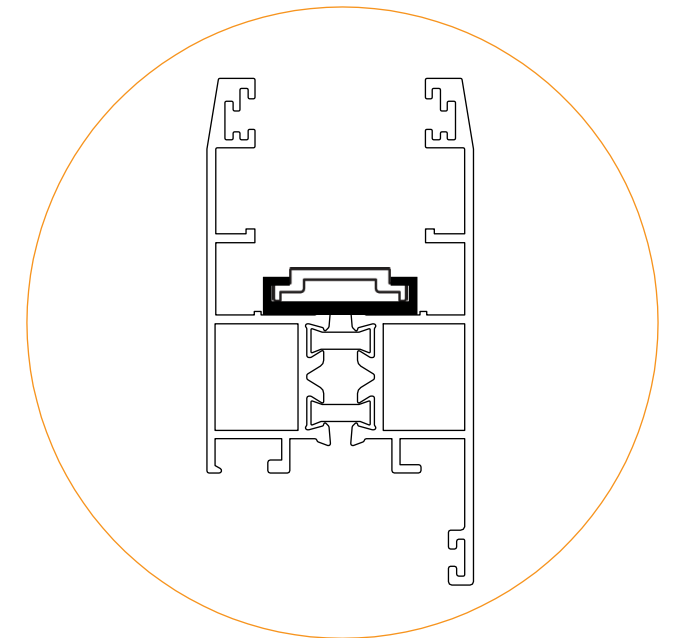

کد	وزن (کیلوگرم/متر)	L ←→ M
PH4518	100	6