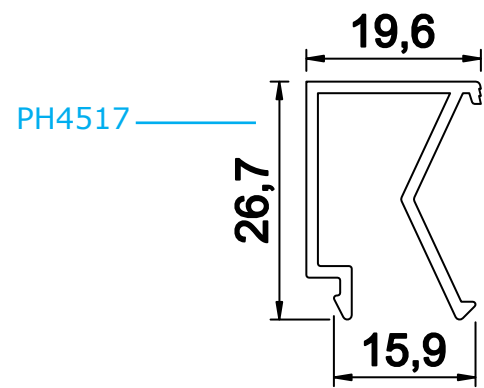

کد	وزن (کیلوگرم/متر)	L ← M
PH4517	276	6
PST8732	290	6
PST1225E1	147	6

کد	وزن (کیلوگرم/متر)	L ← M
PH6336	275	6