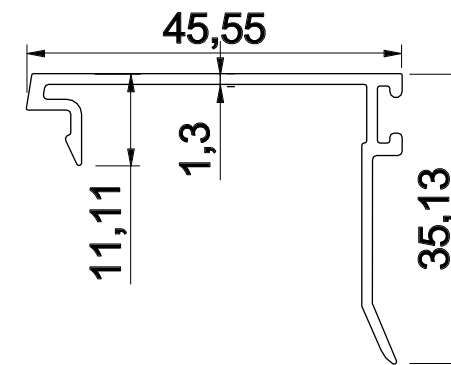

Thermal Break  
Sliding Window

کد	وزن (کیلوگرم/متر)	L ← M
PHT7608AB	1625	6

مقطع	فیکسچر	ارتفاع فیکسچر	عرض فیکسچر
PHT7608-A	PL7608A یا SL7608A	10mm	31.5mm
PST8735-B	PL7608B یا SL7608B	10mm	24mm

کد	وزن (کیلوگرم/متر)	L ← M
PST8735AB	1250	6

مقطع	فیکسچر	ارتفاع فیکسچر	عرض فیکسچر
PST8735-A	PL8735A	15mm	11mm
PST8735-B	PL8735B	15mm	11mm

کد	وزن (کیلوگرم/متر)	L ← M
PS6328	667	6

کد	وزن (کیلوگرم/متر)	L ← M
PST7305AB	1400	6

کد	وزن (کیلوگرم/متر)	L ←→ M
PST8722AB	400	6

کد	وزن (کیلوگرم/متر)	L ←→ M
PST8704	345	6

کد	وزن (کیلوگرم/متر)	L ←→ M
PST8728C	230	6

کد	وزن (کیلوگرم/متر)	L ←→ M
8736	220	6

کد	وزن (کیلوگرم/متر)	L ←→ M
PH6330	285	6

کد	وزن (کیلوگرم/متر)	L ←→ M
PH4518	100	6