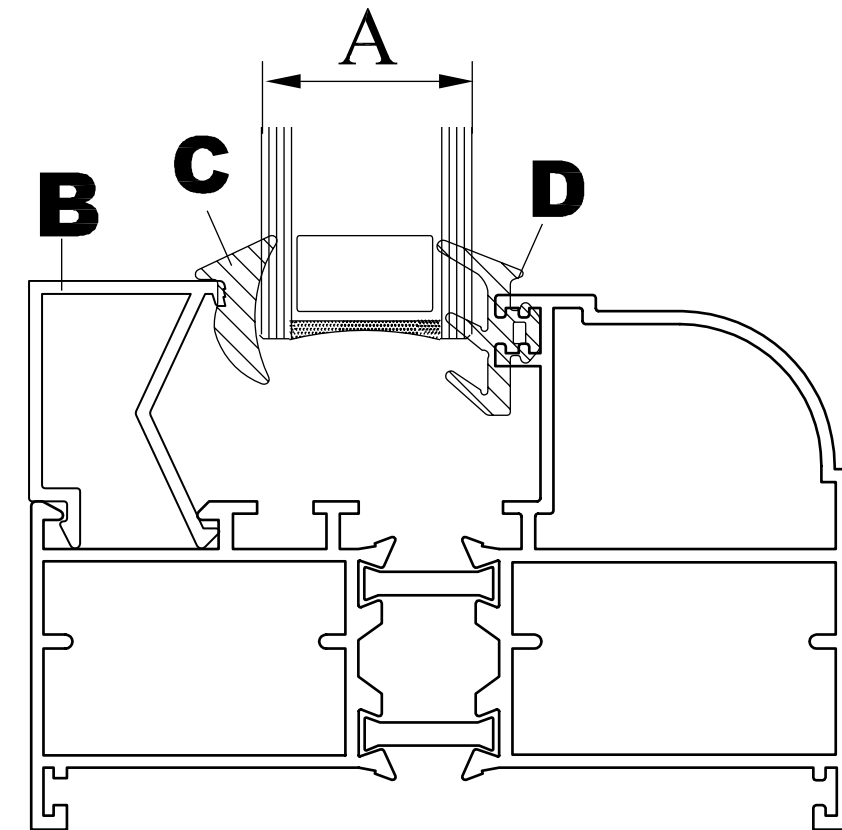

# Accessories

B انواع زوار	C انواع لاستیک داخلی	A عرض شیشه (میلیمتر)	D انواع لاستیک خارجی
8732	426	10	431
4517	427	24	431
2644	427	22	431
8734	427	24	431

مورد مصرف	Accessories	نام قطعه	کد
		لاستیک از شیشه بیرون	۴۱۴
		لاستیک شیشه داخل	۴۲۶
		لاستیک شیشه داخل	۴۳۴
		لاستیک اتصال دو لنگه	۴۷۱
		درپوش پلاستیکی	۴۷۶
		فیلتر	۴۵۲
		هدایت کننده	۴۵۳