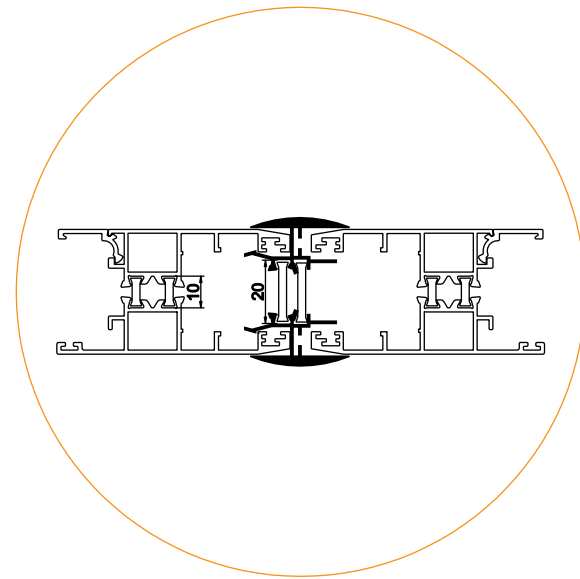

کد	وزن (کیلوگرم/متر)	L ←→ M
PST8722AB	400	6

کد	وزن (کیلوگرم/متر)	L ←→ M
PST8704	345	6