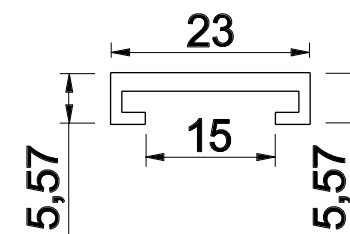

کد	وزن (کیلوگرم/متر)	L ←→ M
PST8758	160	6