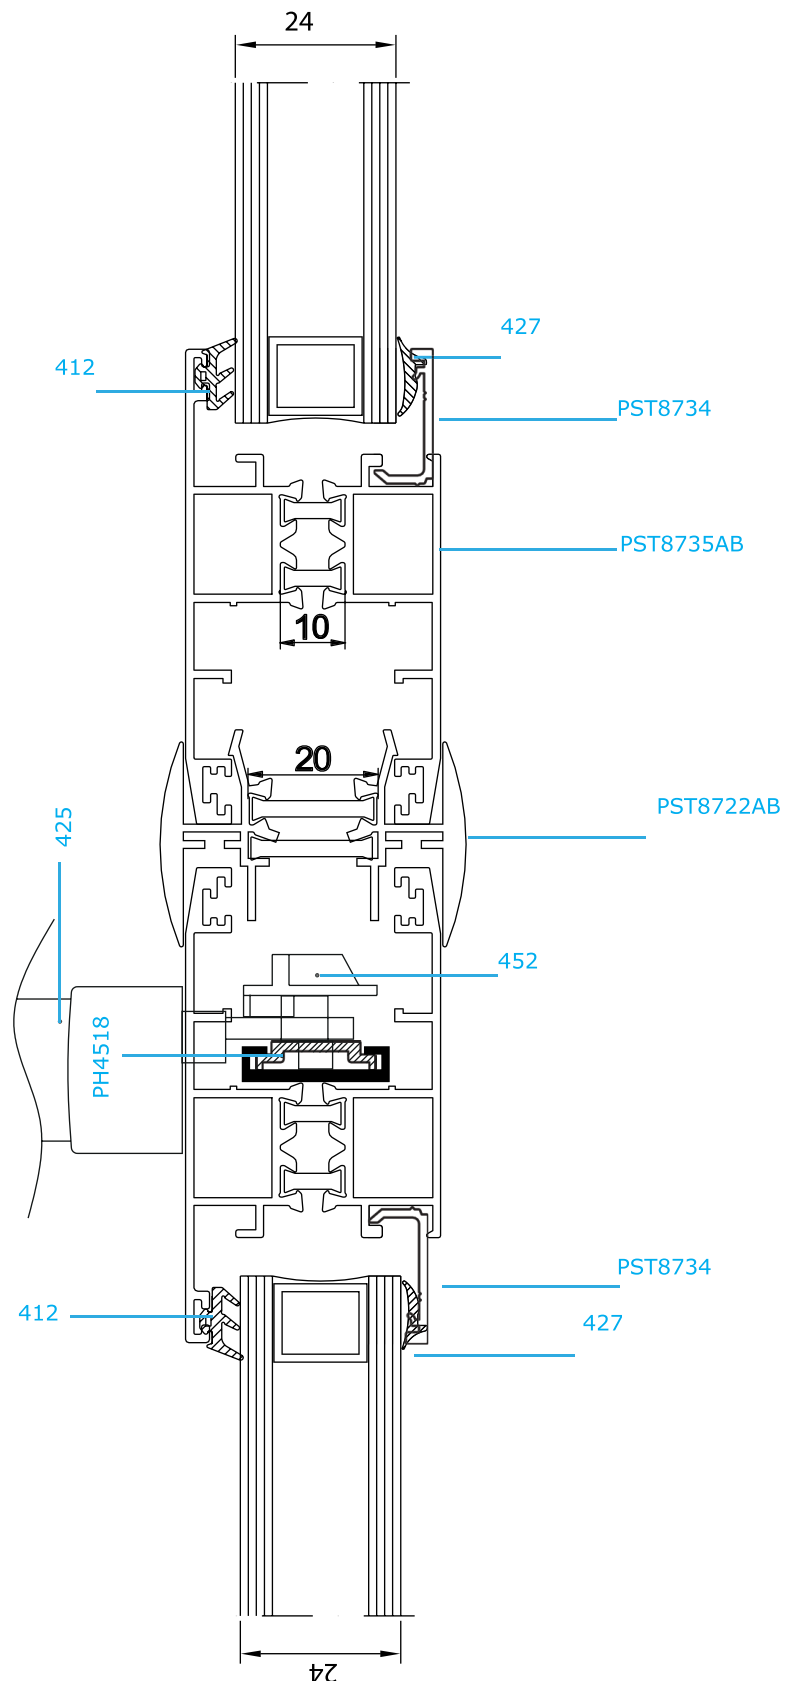

مقطع	فیکسچر	ارتفاع فیکسچر	عرض فیکسچر
PST8735-A	PL8735A	15mm	11mm
PST8735-B	PL8735B	15mm	11mm

کد	وزن (کیلوگرم/متر)	L ← M
PS6328	667	6

کد	وزن (کیلوگرم/متر)	L ← M
PST7305AB	1400	6

کد	وزن (کیلوگرم/متر)	L ←→ M
PST8722AB	400	6

کد	وزن (کیلوگرم/متر)	L ←→ M
PST8704	345	6

کد	وزن (کیلوگرم/متر)	L ←→ M
PST8728C	230	6

کد	وزن (کیلوگرم/متر)	L ←→ M
8736	220	6

کد	وزن (کیلوگرم/متر)	L ←→ M
PH6330	285	6

کد	وزن (کیلوگرم/متر)	L ←→ M
PH4518	100	6

کد	وزن (کیلوگرم/متر)	L ←→ M
PH6307	250	6

کد	وزن (کیلوگرم/متر)	L ←→ M
PST8758	160	6

کد	وزن (کیلوگرم/متر)	L ← M
PH4517	276	6
PST8732	290	6
PST1225E1	147	6

کد	وزن (کیلوگرم/متر)	L ← M
PH6336	275	6

# Accessories

B انواع زوار	C انواع لاستیک داخلی	A عرض شیشه (میلیمتر)	D انواع لاستیک خارجی
8732	426	10	431
4517	427	24	431
2644	427	22	431
8734	427	24	431

مورد مصرف	Accessories	نام قطعه	کد
		لاستیک از شیشه بیرون	۴۱۴
		لاستیک شیشه داخل	۴۲۶
		لاستیک شیشه داخل	۴۳۴
		لاستیک اتصال دو لنگه	۴۷۱
		درپوش پلاستیکی	۴۷۶
		فیلتر	۴۵۲
		هدایت کننده	۴۵۳