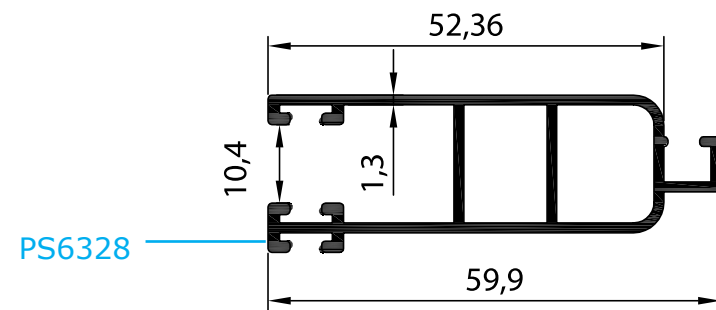

Thermal Break  
Sliding Window

کد	وزن (کیلوگرم/متر)	L ← M
PHT7608AB	1625	6

مقطع	فیکسچر	ارتفاع فیکسچر	عرض فیکسچر
PHT7608-A	PL7608A یا SL7608A	10mm	31.5mm
PST8735-B	PL7608B یا SL7608B	10mm	24mm

کد	وزن (کیلوگرم/متر)	L ← M
PST8735AB	1250	6

مقطع	فیکسچر	ارتفاع فیکسچر	عرض فیکسچر
PST8735-A	PL8735A	15mm	11mm
PST8735-B	PL8735B	15mm	11mm

کد	وزن (کیلوگرم/متر)	L ← M
PS6328	667	6

کد	وزن (کیلوگرم/متر)	L ← M
PST7305AB	1400	6

کد	وزن (کیلوگرم/متر)	L ←→ M
PST8722AB	400	6