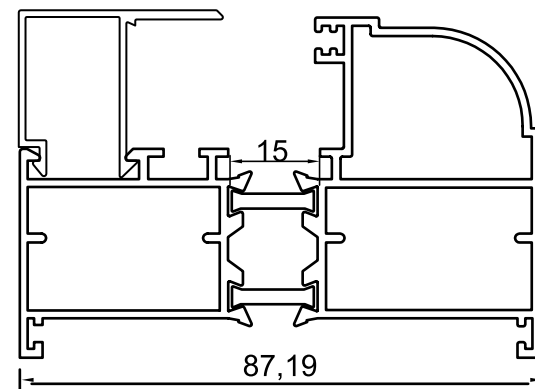

کد	وزن (کیلوگرم/متر)	L ← M
PH4517	276	6
PST8732	290	6
PST1225E1	147	6

کد	وزن (کیلوگرم/متر)	L ← M
PH6336	275	6