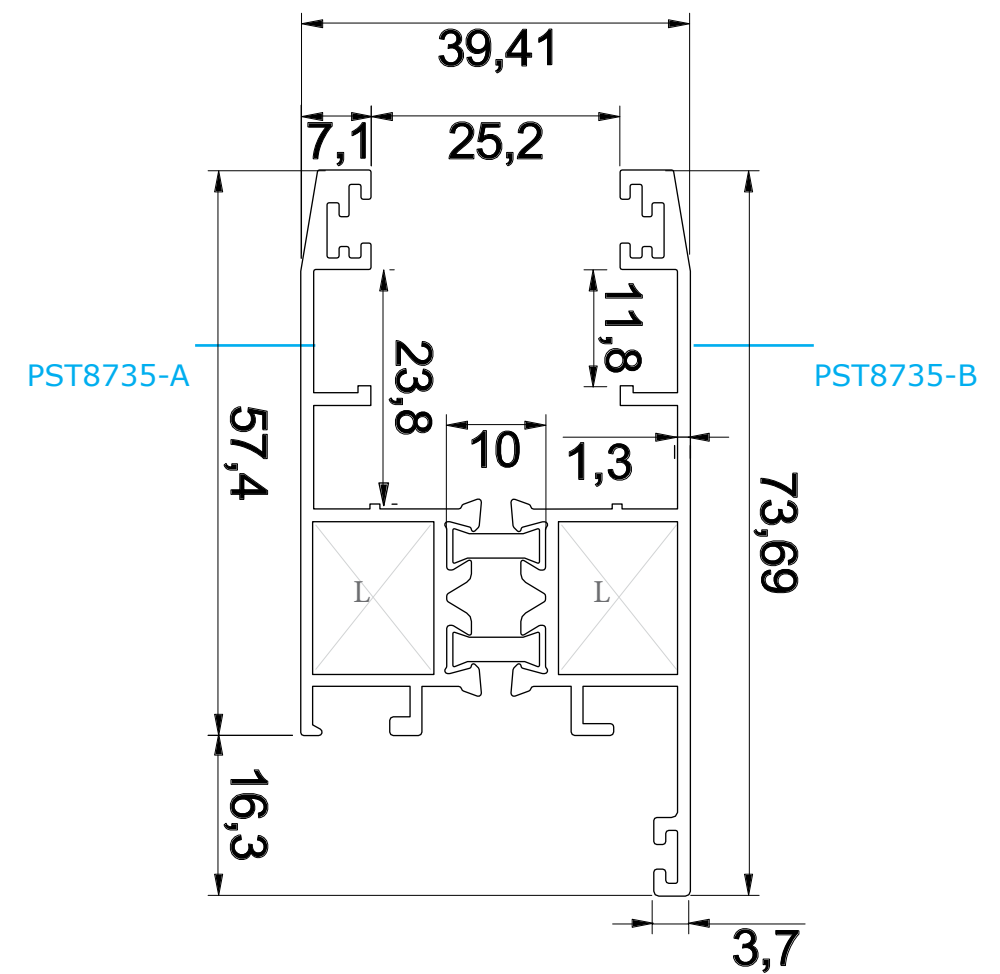

# |PST-87|

Thermal Break Sliding Window  
پنجره کشویی ترمال بریک

ویژگی های سیستم PST<sup>۸۷</sup>

- ۱. عرض فریم ۸۷ میلی متر
- ۲. امکان نصب شیشه تک جداره و ۲ جداره از ضخامت ۱۰ تا ۲۴ میلی متر
- ۳. این سیستم از طریق دوخت تیغه های عایق مقاوم از جنس پلی آمید بین قسمت بیرونی و داخلی پروفیل عایق حرارت میشود و تبادل دمای بیرون و داخل ساختمان به حد اقل میرسد.
- ۴. امکان استفاده توری ریلی
- ۵. قابلیت نصب کتیبه
- ۶. قابلیت تفکیک رنگ نمای بیرونی از نمای داخلی پنجره
- ۷. مناسب برای مناطق سرد سیر و گرمسیر

## انواع بازشوها

- قابلیت اجرای کلیه پوششهای پادکوتینگ، آندایز و دکورال
- دارای استقامت بالا نسبت به پنجره های U.P.V.C در برابر اشعه آفتاب و عوامل جوی.

کد	وزن (کیلوگرم/متر)	L ←→ M
PST8728AB	1530	6

مقطع	فیکسچر	ارتفاع فیکسچر	عرض فیکسچر
PST8728-A	SL8728A یا PL8728A	10mm	27mm
PST8728-B	SL8728B یا PL8728B	10mm	27mm

Thermal Break  
Sliding Window

کد	وزن (کیلوگرم/متر)	L ← M
PHT7608AB	1625	6

مقطع	فیکسچر	ارتفاع فیکسچر	عرض فیکسچر
PHT7608-A	PL7608A یا SL7608A	10mm	31.5mm
PST8735-B	PL7608B یا SL7608B	10mm	24mm

کد	وزن (کیلوگرم/متر)	L ← M
PST8735AB	1250	6

مقطع	فیکسچر	ارتفاع فیکسچر	عرض فیکسچر
PST8735-A	PL8735A	15mm	11mm
PST8735-B	PL8735B	15mm	11mm

کد	وزن (کیلوگرم/متر)	L ← M
PS6328	667	6

کد	وزن (کیلوگرم/متر)	L ← M
PST7305AB	1400	6

کد	وزن (کیلوگرم/متر)	L ←→ M
PST8722AB	400	6