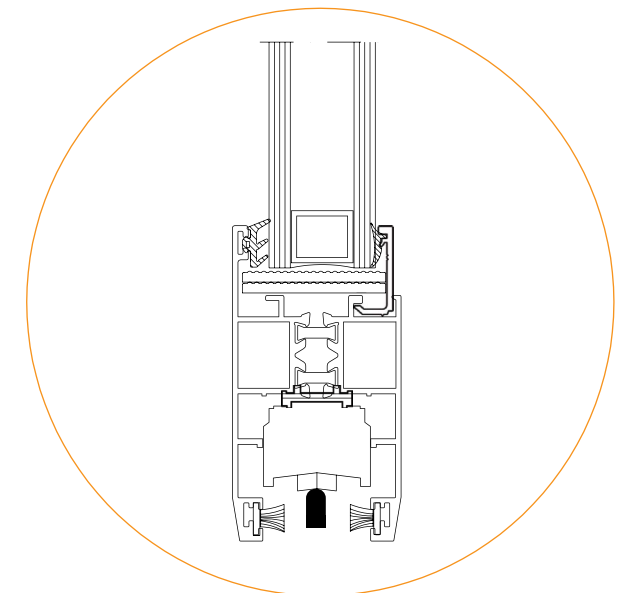

کد	وزن (کیلوگرم/متر)	L ←→ M
PST8728C	230	6

کد	وزن (کیلوگرم/متر)	L ←→ M
8736	220	6