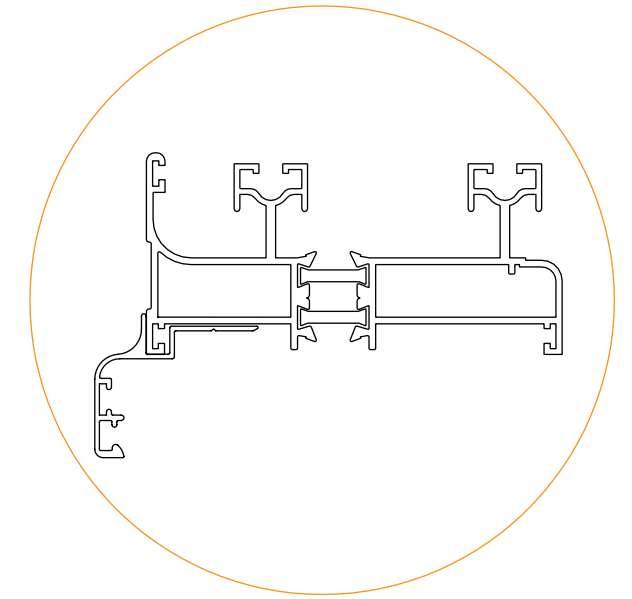

کد	وزن (کیلوگرم/متر)	L ← M
PH4517	276	6
PST8732	290	6
PST1225E1	147	6

کد	وزن (کیلوگرم/متر)	L ← M
PH6336	275	6