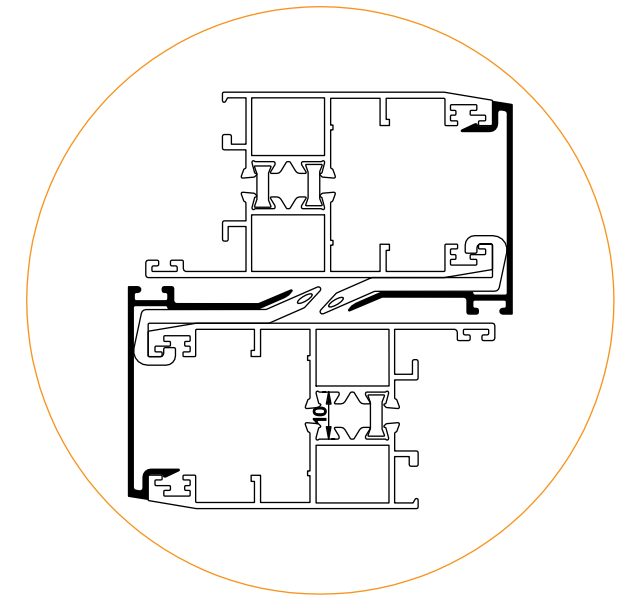

کد	وزن (کیلوگرم/متر)	L ←→ M
PST8722AB	400	6

کد	وزن (کیلوگرم/متر)	L ←→ M
PST8704	345	6