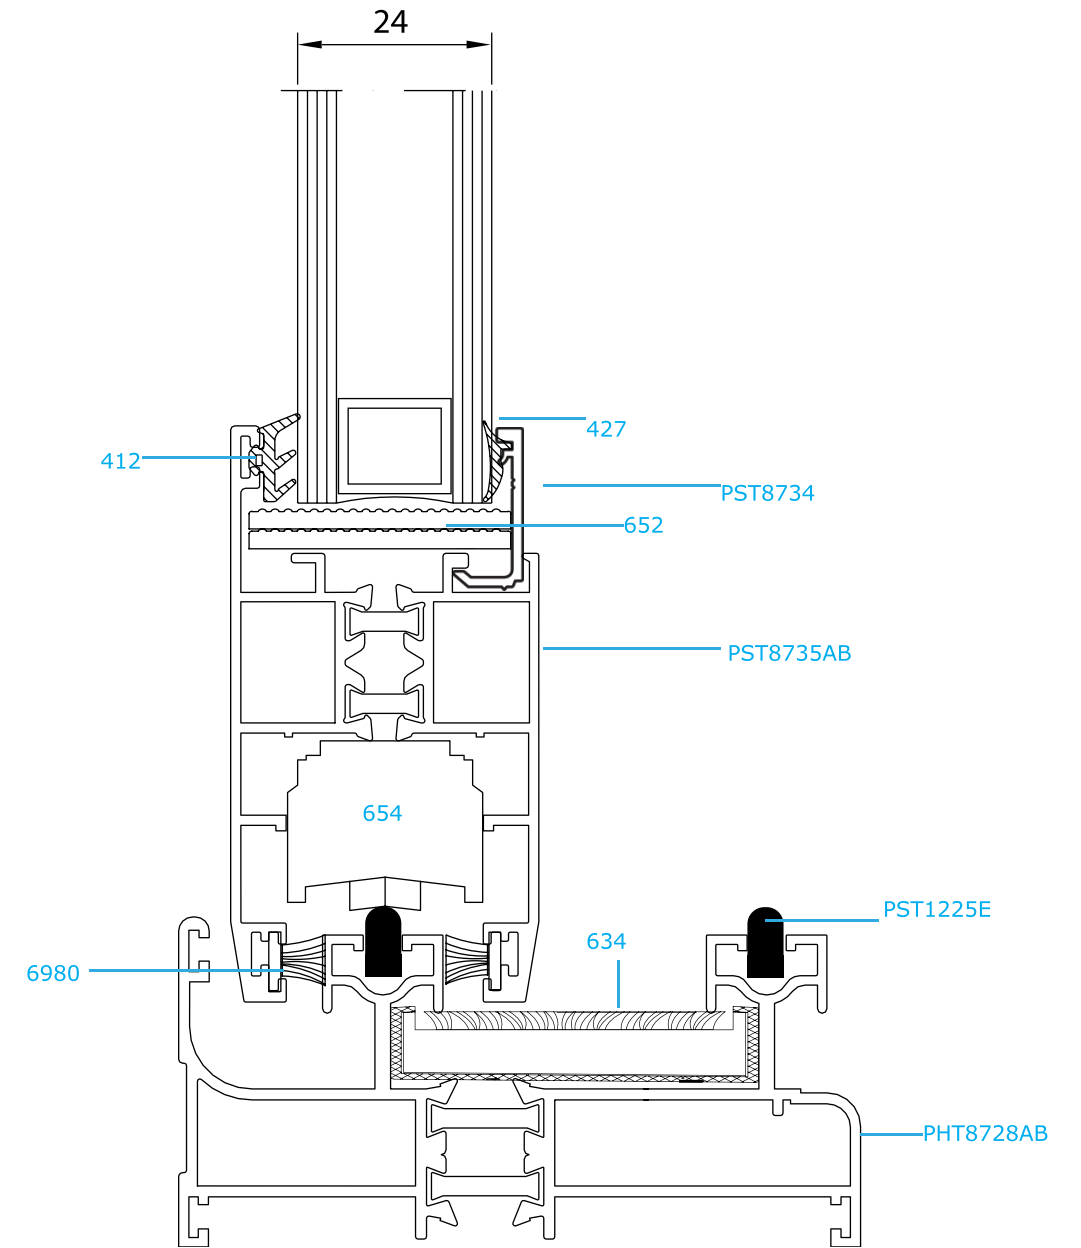

Accessories

B انواع زوار	C انواع لاستیک داخلی	A عرض شیشه (میلیمتر)	D انواع لاستیک خارجی
8732	426	10	431
4517	427	24	431
2644	427	22	431
8734	427	24	431