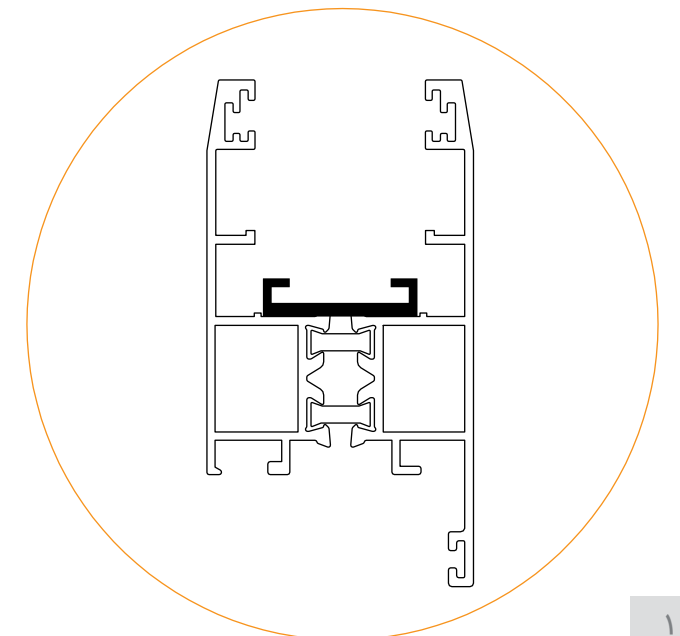

کد	وزن (کیلوگرم/متر)	L ←→ M
PST8758	160	6