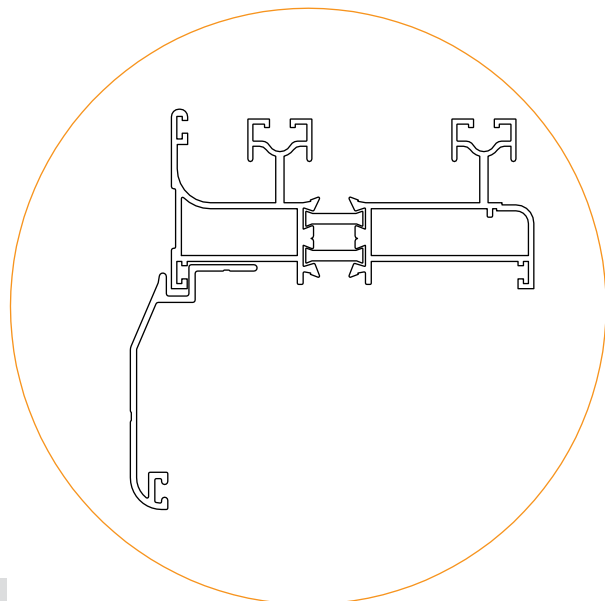

کد	وزن (کیلوگرم/متر)	L ←→ M
PH6307	250	6