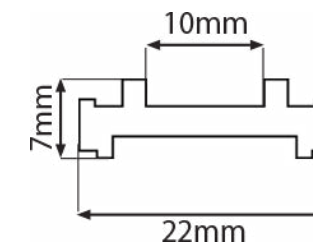

کد	وزن (کیلوگرم/متر)	L ←→ M
PST8728C	230	6

کد	وزن (کیلوگرم/متر)	L ←→ M
8736	220	6