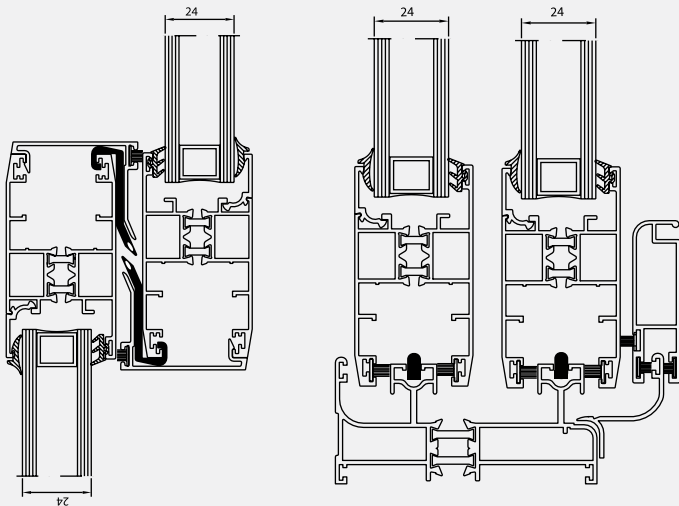

# |PST-87|

Thermal Break Sliding Window  
پنجره کشویی ترمال بریک

ویژگی های سیستم PST<sup>۸۷</sup>

- ۱. عرض فریم ۸۷ میلی متر
- ۲. امکان نصب شیشه تک جداره و ۲ جداره از ضخامت ۱۰ تا ۲۴ میلی متر
- ۳. این سیستم از طریق دوخت تیغه های عایق مقاوم از جنس پلی آمید بین قسمت بیرونی و داخلی پروفیل عایق حرارت میشود و تبادل دمای بیرون و داخل ساختمان به حد اقل میرسد.
- ۴. امکان استفاده توری ریلی
- ۵. قابلیت نصب کتیبه
- ۶. قابلیت تفکیک رنگ نمای بیرونی از نمای داخلی پنجره
- ۷. مناسب برای مناطق سرد سیر و گرمسیر

## انواع بازشوها

- قابلیت اجرای کلیه پوششهای پادکوتینگ، آندایز و دکورال
- دارای استقامت بالا نسبت به پنجره های U.P.V.C در برابر اشعه آفتاب و عوامل جوی.

کد	وزن (کیلوگرم/متر)	L ←→ M
PST8728AB	1530	6

مقطع	فیکسچر	ارتفاع فیکسچر	عرض فیکسچر
PST8728-A	SL8728A یا PL8728A	10mm	27mm
PST8728-B	SL8728B یا PL8728B	10mm	27mm

Thermal Break  
Sliding Window

کد	وزن (کیلوگرم/متر)	L ← M
PHT7608AB	1625	6

مقطع	فیکسچر	ارتفاع فیکسچر	عرض فیکسچر
PHT7608-A	PL7608A یا SL7608A	10mm	31.5mm
PST8735-B	PL7608B یا SL7608B	10mm	24mm

کد	وزن (کیلوگرم/متر)	L ← M
PST8735AB	1250	6

مقطع	فیکسچر	ارتفاع فیکسچر	عرض فیکسچر
PST8735-A	PL8735A	15mm	11mm
PST8735-B	PL8735B	15mm	11mm

کد	وزن (کیلوگرم/متر)	L ← M
PS6328	667	6

کد	وزن (کیلوگرم/متر)	L ← M
PST7305AB	1400	6

کد	وزن (کیلوگرم/متر)	L ←→ M
PST8722AB	400	6