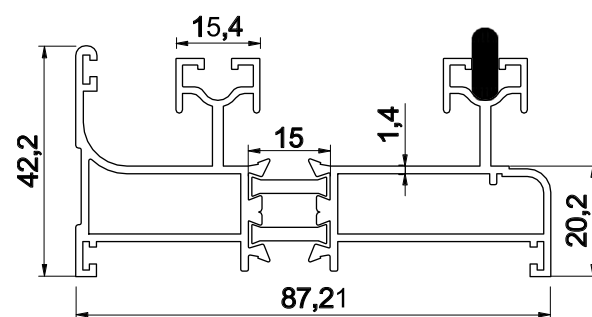

مقطع	فیکسچر	ارتفاع فیکسچر	عرض فیکسچر
PST8735-A	PL8735A	15mm	11mm
PST8735-B	PL8735B	15mm	11mm

کد	وزن (کیلوگرم/متر)	L ← M
PS6328	667	6

کد	وزن (کیلوگرم/متر)	L ← M
PST7305AB	1400	6

کد	وزن (کیلوگرم/متر)	L ←→ M
PST8722AB	400	6

کد	وزن (کیلوگرم/متر)	L ←→ M
PH6307	250	6

کد	وزن (کیلوگرم/متر)	L ←→ M
PST8758	160	6

کد	وزن (کیلوگرم/متر)	L ← M
PH4517	276	6
PST8732	290	6
PST1225E1	147	6

کد	وزن (کیلوگرم/متر)	L ← M
PH6336	275	6