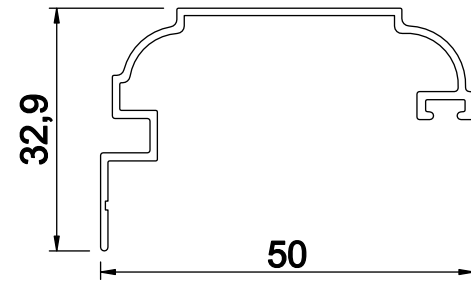

کد	وزن (کیلوگرم/متر)	L ←→ M
PH6330	285	6