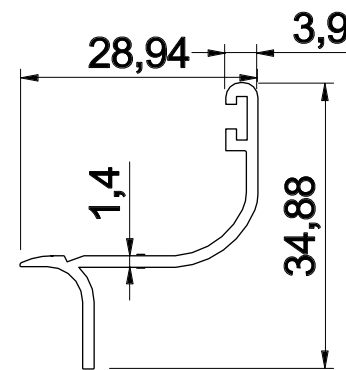

Thermal Break  
Sliding Window

کد	وزن (کیلوگرم/متر)	L ← M
PHT7608AB	1625	6

مقطع	فیکسچر	ارتفاع فیکسچر	عرض فیکسچر
PHT7608-A	PL7608A یا SL7608A	10mm	31.5mm
PST8735-B	PL7608B یا SL7608B	10mm	24mm

کد	وزن (کیلوگرم/متر)	L ← M
PST8735AB	1250	6

مقطع	فیکسچر	ارتفاع فیکسچر	عرض فیکسچر
PST8735-A	PL8735A	15mm	11mm
PST8735-B	PL8735B	15mm	11mm

کد	وزن (کیلوگرم/متر)	L ← M
PS6328	667	6

کد	وزن (کیلوگرم/متر)	L ← M
PST7305AB	1400	6

کد	وزن (کیلوگرم/متر)	L ←→ M
PST8722AB	400	6

کد	وزن (کیلوگرم/متر)	L ←→ M
PST8704	345	6

کد	وزن (کیلوگرم/متر)	L ←→ M
PST8728C	230	6

کد	وزن (کیلوگرم/متر)	L ←→ M
8736	220	6

کد	وزن (کیلوگرم/متر)	L ←→ M
PH6330	285	6

کد	وزن (کیلوگرم/متر)	L ←→ M
PH4518	100	6