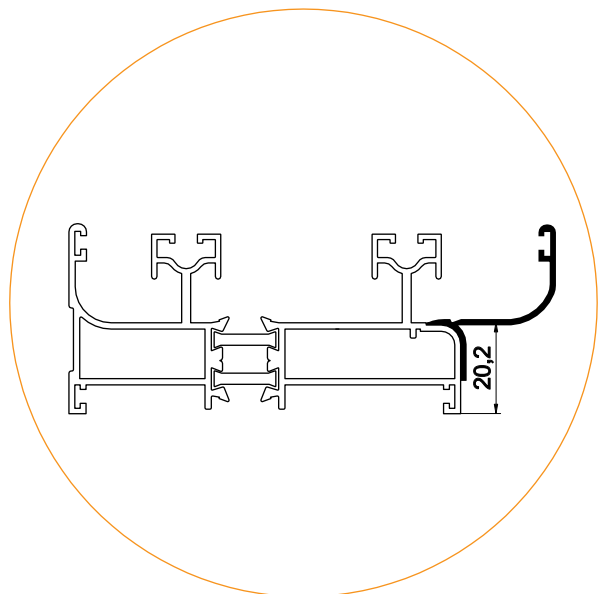

کد	وزن (کیلوگرم/متر)	L ←→ M
PST8728C	230	6

کد	وزن (کیلوگرم/متر)	L ←→ M
8736	220	6