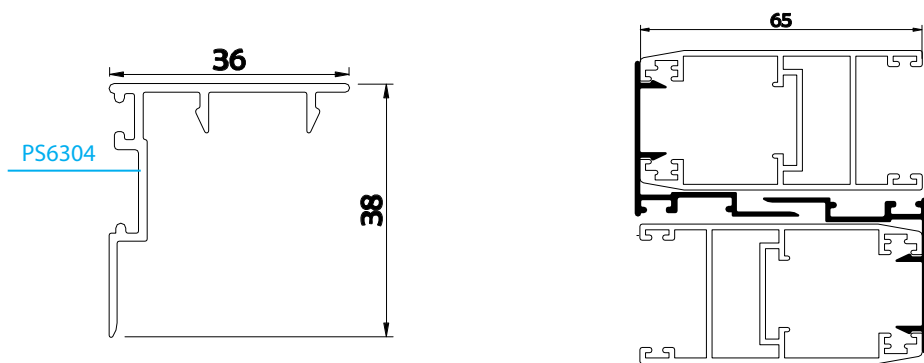

مقطع	فیکسچر	ارتفاع فیکسچر	عرض فیکسچر
ps6325	SL6325	10	28

کد	وزن (کیلوگرم/متر)	L ← M
PS8734	122	6
PH4513	250	6
PH4517	260	6

کد	وزن (کیلوگرم/متر)	L ← M
PS6305	1025	6

کد	وزن (کیلوگرم/متر)	L ← M
PS6304	334	6
PS6304D2	365	6
PS6326	320	6