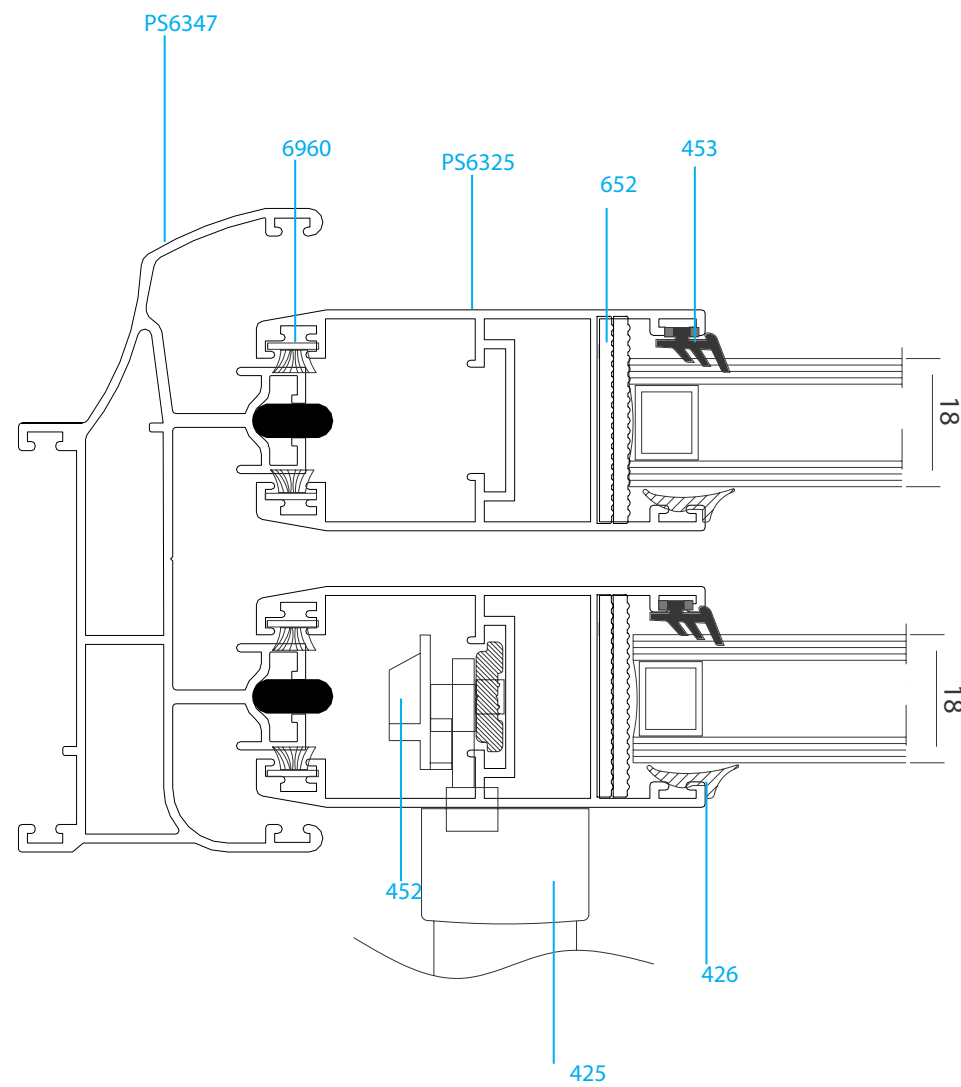

کد	وزن (کیلوگرم/متر)	L ← M
ریل	147	6

کد	وزن (کیلوگرم/متر)	L ← M
PS6312	250	6