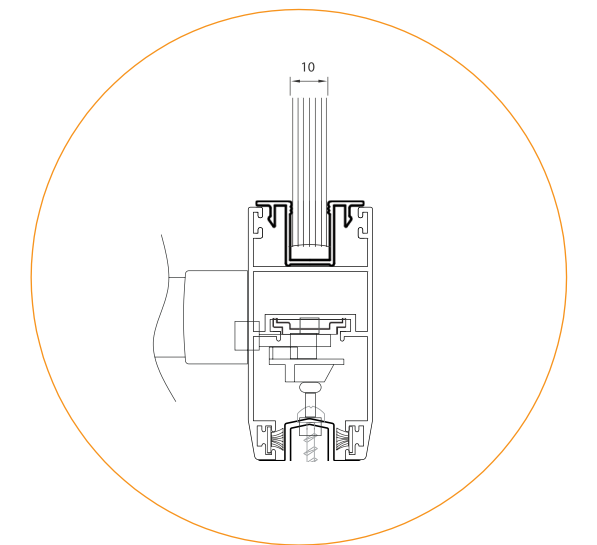

کد	وزن (کیلوگرم/متر)	L ← M
PS6306	250	6
PH4518	100	6