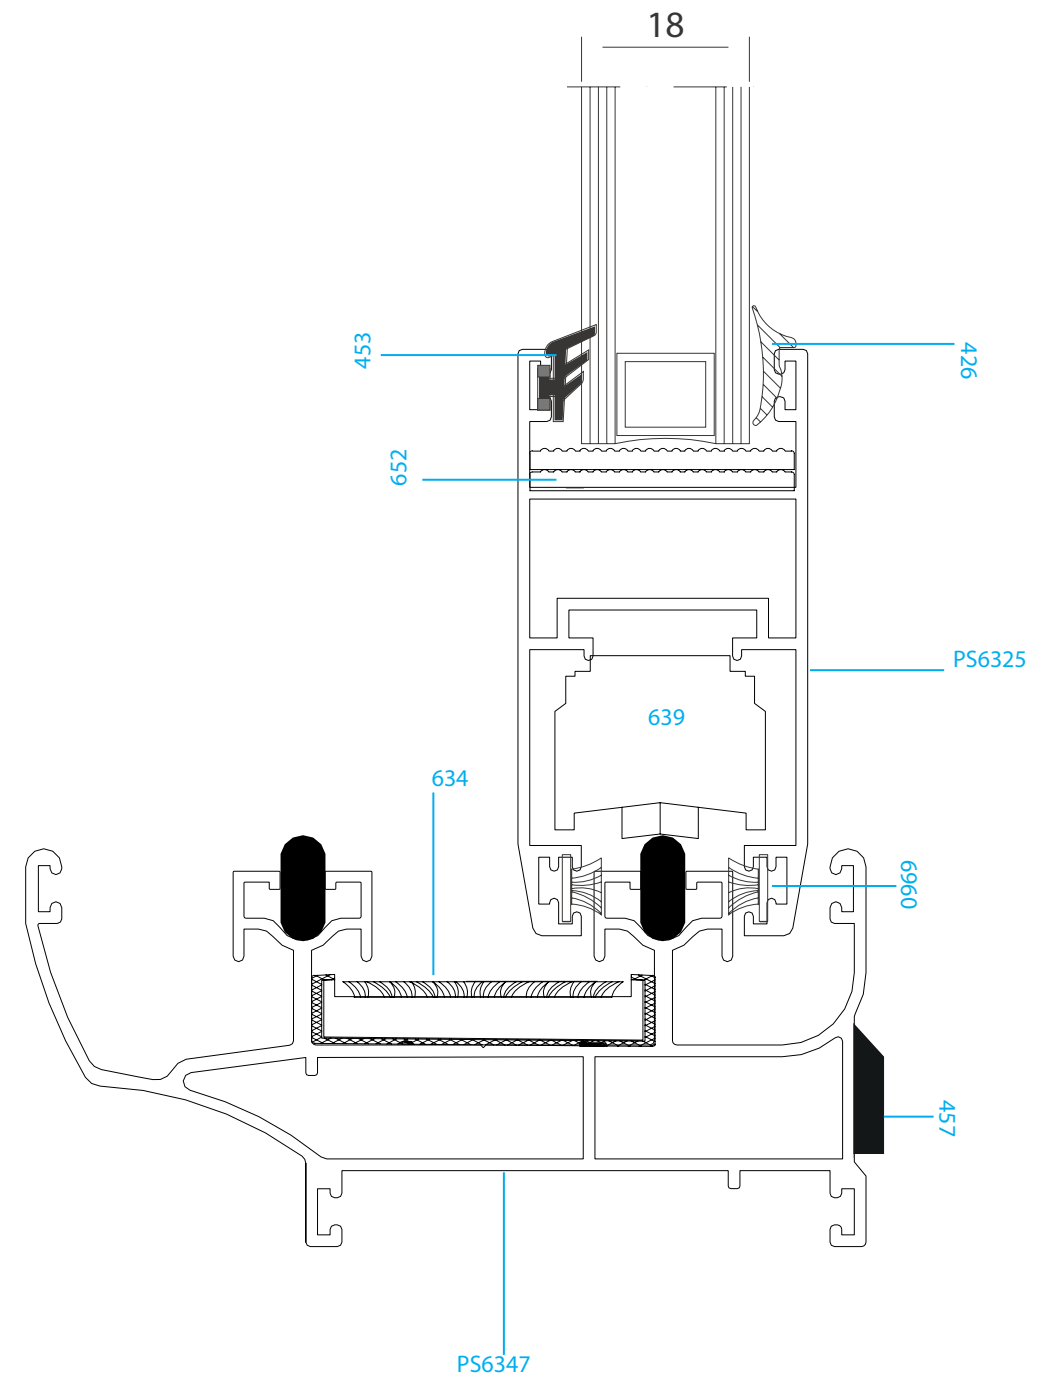

کد	نام قطعه	Accessories	مورد مصرف
۵۳۳	بلبرینگ دوقلو آلومینیومی		
۴۲۵	دستگیره تک زبانه		
۴۰۱	ست کیپر		
۶۴۶	دستگیره انگشتی		
۵۳۵	ضربه گیر پلاستیکی با دکمه		
۸۴۷	بالانسر		

Accessories