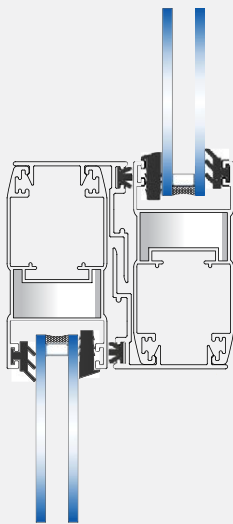

# PS-63

پنجره کشویی نرمال  
Normal Sliding Window

ویژگی های سیستم PS63

- ۱. عرض فریم ۶۳ میلی متر
- ۲. امکان استفاده توری ریلی
- ۳. امکان نصب شیشه تک جداره و ۲ جداره از ضخامت ۶ تا ۱۸ میلی متر
- ۴. قابلیت نصب کتیبه

- قابلیت اجرای کلیه پوششهای پادروکوتینگ، آندایز و دکورال
- دارای استقامت بالا نسبت به پنجره های U.P.V.C در برابر اشعه آفتاب و عوامل جوی.

انواع بازشوها

کد	وزن (کیلوگرم/متر)	L ←→ M
PS6301	1150	6

مقطع	فیکسچر	ارتفاع فیکسچر	عرض فیکسچر
PS6301	SL6301 یا PL6301	10	28