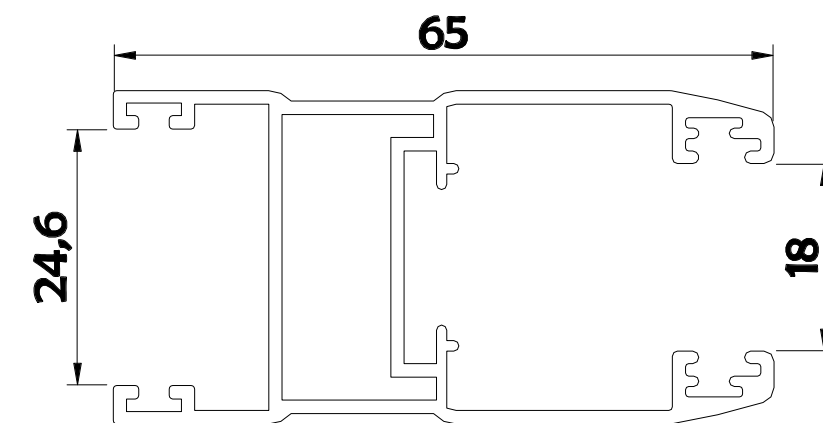

مقطع	فیکسچر	ارتفاع فیکسچر	عرض فیکسچر
PS6321	SL6321	10	27