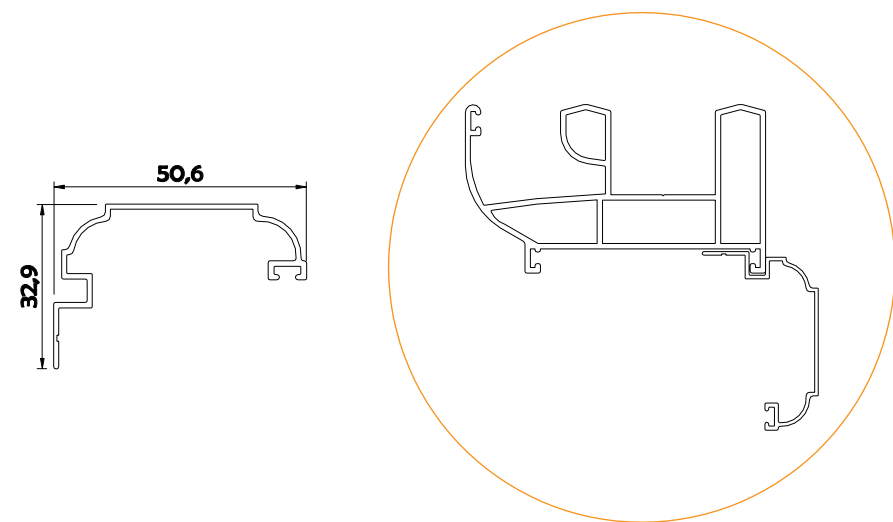

کد	وزن (کیلوگرم/متر)	L ← M
PH6330	334	6