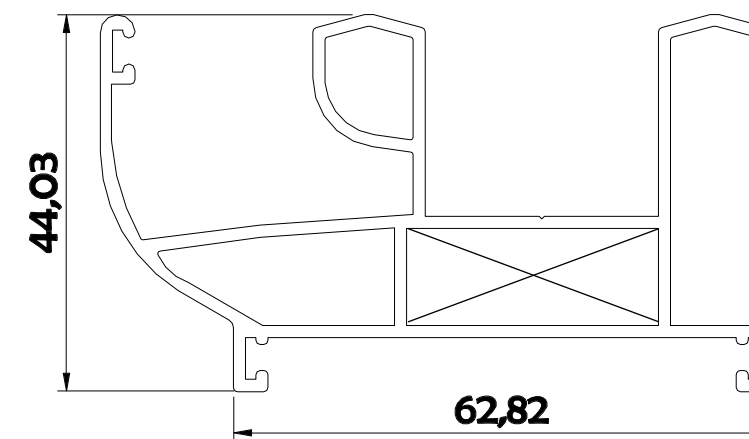

Normal  
Sliding  
Window

کد	وزن (کیلوگرم/متر)	L ← M
PS6347	1380	6

مقطع	فیکسچر	ارتفاع فیکسچر	عرض فیکسچر
PS6347L1	PL6347L1 یا SL6347L2	10	28
PS6347L2	PL6347L2 یا SL6347L2	10	26

کد	وزن (کیلوگرم/متر)	L ← M
PS6327D4	1417	6

مقطع	فیکسچر	ارتفاع فیکسچر	عرض فیکسچر
PS6327D4	SL6327D4 یا PL6327D4	10	28

کد	وزن (کیلوگرم/متر)	L ←→ M
PS6327D5	1477	6

کد	وزن (کیلوگرم/متر)	L ←→ M
PS6323D2	1500	6

مقطع	فیکسچر	ارتفاع فیکسچر	عرض فیکسچر
PS6327D5L1	PL6327D5L1 یا SL6327D5L1	10	28
PS6327D5L2	PL6327D5L2 یا SL6327D5L2	10	26

مقطع	فیکسچر	ارتفاع فیکسچر	عرض فیکسچر
PS6323D2L1	PL6323D2L1 یا SL6323D2L2	10	26
PS6323D2L2	SL6323D2L2 یا PL6323D2L2	10	26

کد	وزن (کیلوگرم/متر)	L ← M
PS6323D3	1500	6

کد	وزن (کیلوگرم/متر)	L ← M
PS6349	1240	6