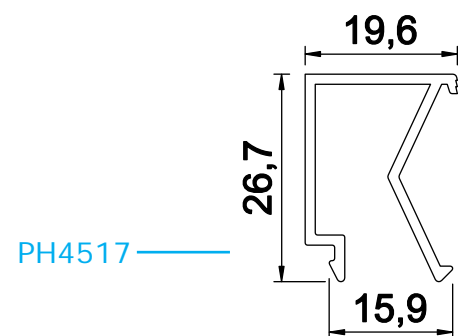

کد	وزن (کیلوگرم/متر)	L ← M
PS8734	122	6
PH4513	250	6
PH4517	260	6

کد	وزن (کیلوگرم/متر)	L ← M
PS6305	1025	6