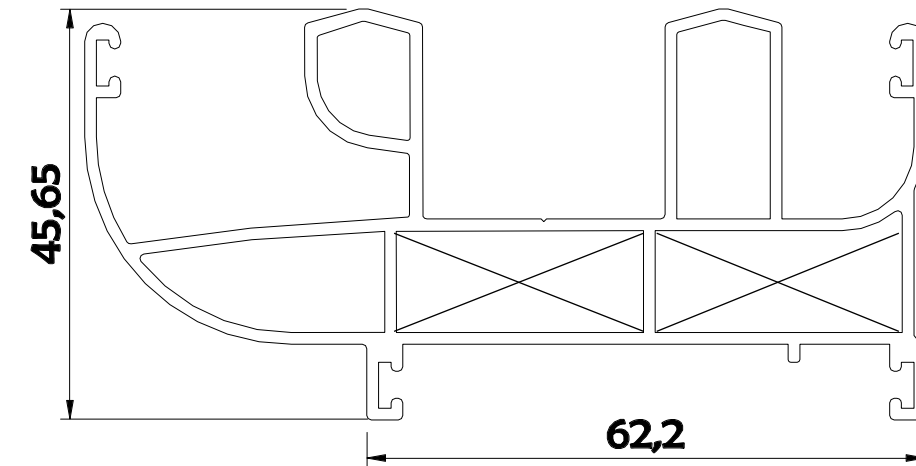

Normal  
Sliding  
Window

کد	وزن (کیلوگرم/متر)	L ← M
PS6347	1380	6

مقطع	فیکسچر	ارتفاع فیکسچر	عرض فیکسچر
PS6347L1	PL6347L1 یا SL6347L2	10	28
PS6347L2	PL6347L2 یا SL6347L2	10	26

کد	وزن (کیلوگرم/متر)	L ← M
PS6327D4	1417	6

مقطع	فیکسچر	ارتفاع فیکسچر	عرض فیکسچر
PS6327D4	SL6327D4 یا PL6327D4	10	28

کد	وزن (کیلوگرم/متر)	L ←→ M
PS6327D5	1477	6

کد	وزن (کیلوگرم/متر)	L ←→ M
PS6323D2	1500	6

مقطع	فیکسچر	ارتفاع فیکسچر	عرض فیکسچر
PS6327D5L1	PL6327D5L1 یا SL6327D5L1	10	28
PS6327D5L2	PL6327D5L2 یا SL6327D5L2	10	26

مقطع	فیکسچر	ارتفاع فیکسچر	عرض فیکسچر
PS6323D2L1	PL6323D2L1 یا SL6323D2L2	10	26
PS6323D2L2	SL6323D2L2 یا PL6323D2L2	10	26

کد	وزن (کیلوگرم/متر)	L ← M
PS6323D3	1500	6

کد	وزن (کیلوگرم/متر)	L ← M
PS6349	1240	6