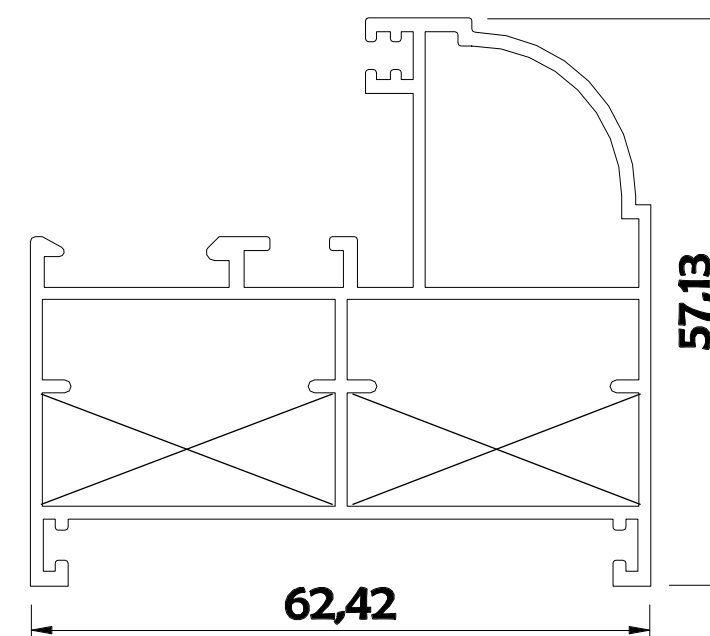

مقطع	فیکسچر	ارتفاع فیکسچر	عرض فیکسچر
PS6327D4	SL6327D4 یا PL6327D4	10	28

کد	وزن (کیلوگرم/متر)	L ←→ M
PS6327D5	1477	6

کد	وزن (کیلوگرم/متر)	L ←→ M
PS6323D2	1500	6

مقطع	فیکسچر	ارتفاع فیکسچر	عرض فیکسچر
PS6327D5L1	PL6327D5L1 یا SL6327D5L1	10	28
PS6327D5L2	PL6327D5L2 یا SL6327D5L2	10	26

مقطع	فیکسچر	ارتفاع فیکسچر	عرض فیکسچر
PS6323D2L1	PL6323D2L1 یا SL6323D2L2	10	26
PS6323D2L2	SL6323D2L2 یا PL6323D2L2	10	26

کد	وزن (کیلوگرم/متر)	L ← M
PS6323D3	1500	6

کد	وزن (کیلوگرم/متر)	L ← M
PS6349	1240	6

مقطع	فیکسچر	ارتفاع فیکسچر	عرض فیکسچر
PS6323D3L1	SL6323D3L1 یا PL6323D3L1	10	28
SL6323D3L2	SL6323D3L2 یا PL6323D3L2	10	26

مقطع	فیکسچر	ارتفاع فیکسچر	عرض فیکسچر
PS6349L1	PL6349L1	10	28
PS6349L2	PL6349L2 یا SL6349L2	10	26

کد	وزن (کیلوگرم/متر)	L ← M
PS6323D4	1500	6

مقطع	فیکسچر	ارتفاع فیکسچر	عرض فیکسچر
PS6323D4L1	PL6323D4L1 یا SL6323D4L1	11	27
PS6323D4L2	PL6323D4L2 یا SL6323D4L2	11	29

کد	وزن (کیلوگرم/متر)	L ← M
PH6308	1100	6