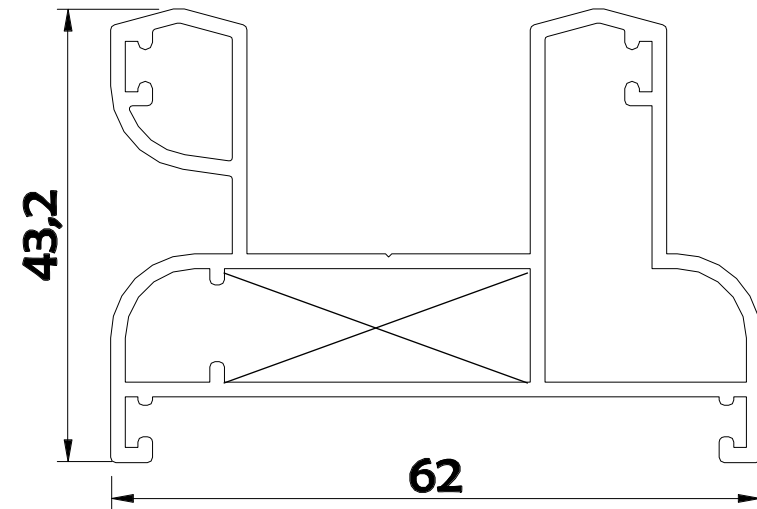

کد	وزن (کیلوگرم/متر)	L ←→ M
PS6301	1150	6