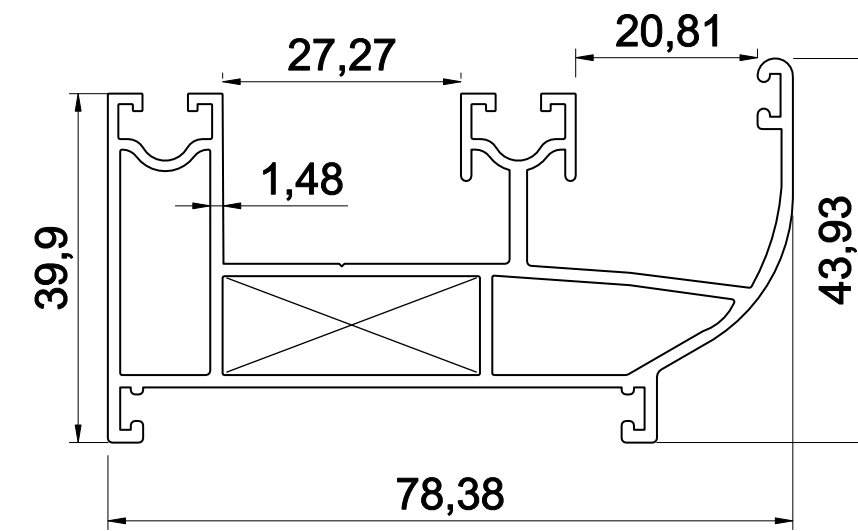

مقطع	فیکسچر	ارتفاع فیکسچر	عرض فیکسچر
PS6327D4	SL6327D4 یا PL6327D4	10	28

کد	وزن (کیلوگرم/متر)	L ←→ M
PS6327D5	1477	6

کد	وزن (کیلوگرم/متر)	L ←→ M
PS6323D2	1500	6

مقطع	فیکسچر	ارتفاع فیکسچر	عرض فیکسچر
PS6327D5L1	PL6327D5L1 یا SL6327D5L1	10	28
PS6327D5L2	PL6327D5L2 یا SL6327D5L2	10	26

مقطع	فیکسچر	ارتفاع فیکسچر	عرض فیکسچر
PS6323D2L1	PL6323D2L1 یا SL6323D2L2	10	26
PS6323D2L2	SL6323D2L2 یا PL6323D2L2	10	26

کد	وزن (کیلوگرم/متر)	L ← M
PS6323D3	1500	6

کد	وزن (کیلوگرم/متر)	L ← M
PS6349	1240	6