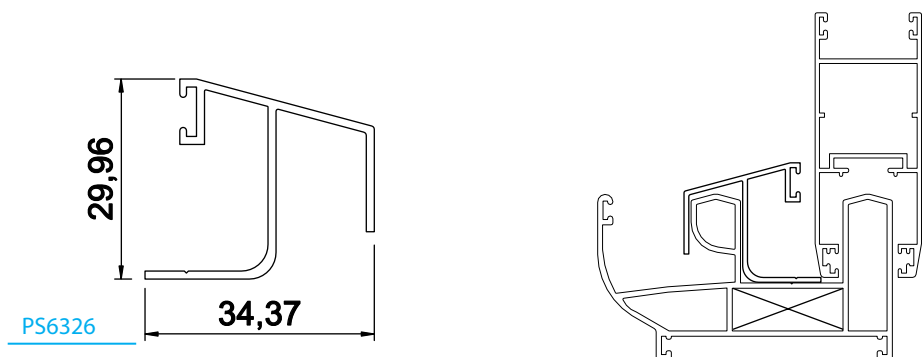

مقطع	فیکسچر	ارتفاع فیکسچر	عرض فیکسچر
ps6325	SL6325	10	28

کد	وزن (کیلوگرم/متر)	L ← M
PS8734	122	6
PH4513	250	6
PH4517	260	6

کد	وزن (کیلوگرم/متر)	L ← M
PS6305	1025	6

کد	وزن (کیلوگرم/متر)	L ← M
PS6304	334	6
PS6304D2	365	6
PS6326	320	6