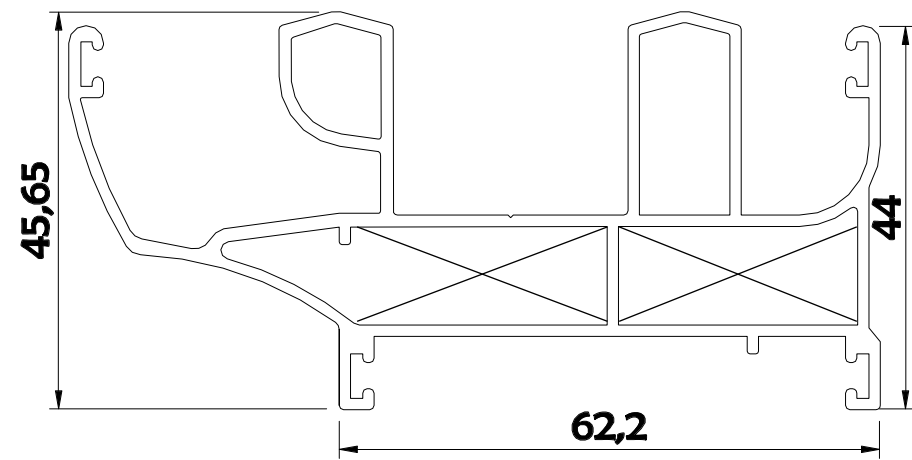

مقطع	فیکسچر	ارتفاع فیکسچر	عرض فیکسچر
PS6327D4	SL6327D4 یا PL6327D4	10	28

کد	وزن (کیلوگرم/متر)	L ←→ M
PS6327D5	1477	6

کد	وزن (کیلوگرم/متر)	L ←→ M
PS6323D2	1500	6

مقطع	فیکسچر	ارتفاع فیکسچر	عرض فیکسچر
PS6327D5L1	PL6327D5L1 یا SL6327D5L1	10	28
PS6327D5L2	PL6327D5L2 یا SL6327D5L2	10	26

مقطع	فیکسچر	ارتفاع فیکسچر	عرض فیکسچر
PS6323D2L1	PL6323D2L1 یا SL6323D2L2	10	26
PS6323D2L2	SL6323D2L2 یا PL6323D2L2	10	26

کد	وزن (کیلوگرم/متر)	L ← M
PS6323D3	1500	6

کد	وزن (کیلوگرم/متر)	L ← M
PS6349	1240	6