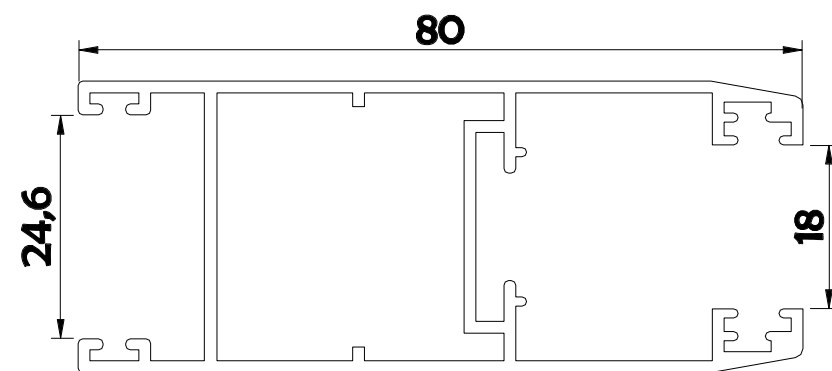

کد	وزن (کیلوگرم/متر)	L ←→ M
PS6324	1000	6

مقطع	فیکسچر	ارتفاع فیکسچر	عرض فیکسچر
Ps6324	SL6324	14	28

کد	وزن (کیلوگرم/متر)	L ←→ M
PS6321	834	6