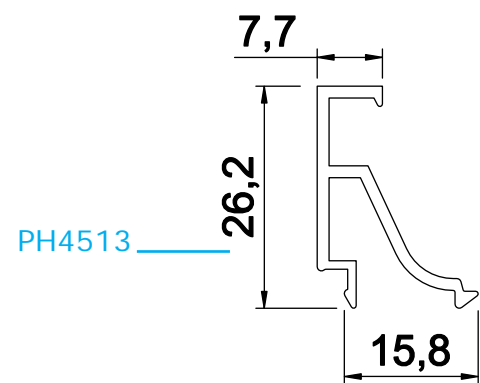

کد	وزن (کیلوگرم/متر)	L ←→ M
PS6321	834	6

مقطع	فیکسچر	ارتفاع فیکسچر	عرض فیکسچر
PS6321	SL6321	10	27

کد	وزن (کیلوگرم/متر)	L ← M
PS6335D2	834	6

مقطع	فیکسچر	ارتفاع فیکسچر	عرض فیکسچر
PS6335D2	SL6335D2	10	27

کد	وزن (کیلوگرم/متر)	L ← M
PS6325	834	6

مقطع	فیکسچر	ارتفاع فیکسچر	عرض فیکسچر
ps6325	SL6325	10	28

کد	وزن (کیلوگرم/متر)	L ← M
PS8734	122	6
PH4513	250	6
PH4517	260	6

کد	وزن (کیلوگرم/متر)	L ← M
PS6305	1025	6

کد	وزن (کیلوگرم/متر)	L ← M
PS6304	334	6
PS6304D2	365	6
PS6326	320	6