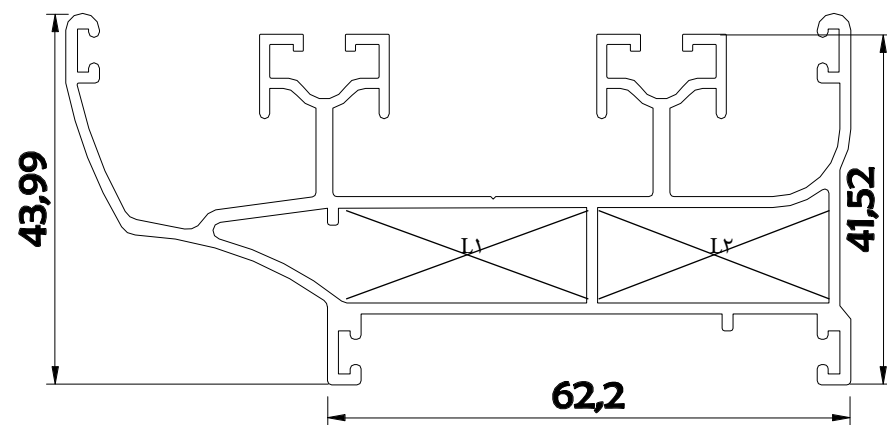

- قابلیت اجرای کلیه پوششهای پادروکوتینگ، آندایز و دکورال
- دارای استقامت بالا نسبت به پنجره های U.P.V.C در برابر اشعه آفتاب و عوامل جوی.

انواع بازشوها

کد	وزن (کیلوگرم/متر)	L ←→ M
PS6301	1150	6

مقطع	فیکسچر	ارتفاع فیکسچر	عرض فیکسچر
PS6301	SL6301 یا PL6301	10	28

Normal  
Sliding  
Window

کد	وزن (کیلوگرم/متر)	L ← M
PS6347	1380	6

مقطع	فیکسچر	ارتفاع فیکسچر	عرض فیکسچر
PS6347L1	PL6347L1 یا SL6347L2	10	28
PS6347L2	PL6347L2 یا SL6347L2	10	26

کد	وزن (کیلوگرم/متر)	L ← M
PS6327D4	1417	6

مقطع	فیکسچر	ارتفاع فیکسچر	عرض فیکسچر
PS6327D4	SL6327D4 یا PL6327D4	10	28

کد	وزن (کیلوگرم/متر)	L ←→ M
PS6327D5	1477	6

کد	وزن (کیلوگرم/متر)	L ←→ M
PS6323D2	1500	6

مقطع	فیکسچر	ارتفاع فیکسچر	عرض فیکسچر
PS6327D5L1	PL6327D5L1 یا SL6327D5L1	10	28
PS6327D5L2	PL6327D5L2 یا SL6327D5L2	10	26

مقطع	فیکسچر	ارتفاع فیکسچر	عرض فیکسچر
PS6323D2L1	PL6323D2L1 یا SL6323D2L2	10	26
PS6323D2L2	SL6323D2L2 یا PL6323D2L2	10	26

کد	وزن (کیلوگرم/متر)	L ← M
PS6323D3	1500	6

کد	وزن (کیلوگرم/متر)	L ← M
PS6349	1240	6