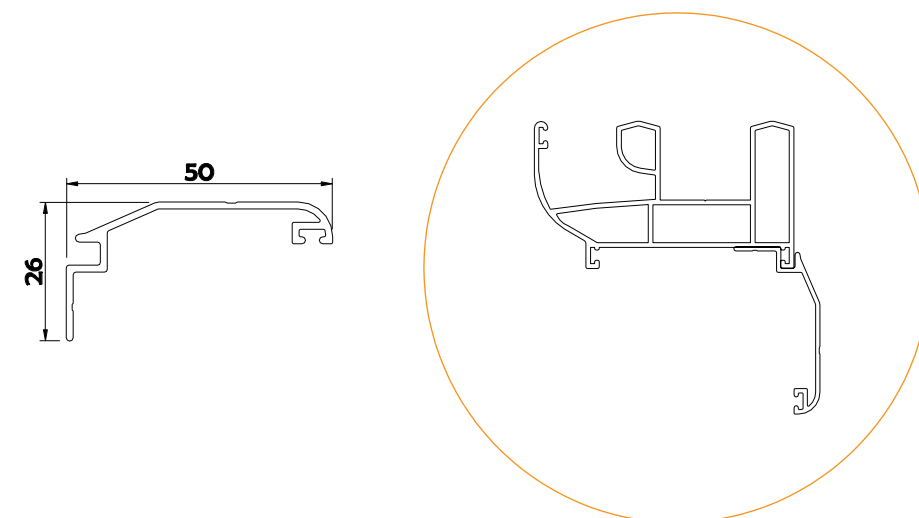

کد	وزن (کیلوگرم/متر)	L ← M
PH6307	334	6