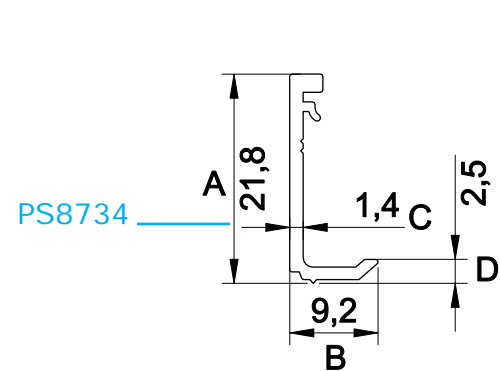

کد	وزن (کیلوگرم/متر)	L ← M
PS8734	122	6
PH4513	250	6
PH4517	260	6

کد	وزن (کیلوگرم/متر)	L ← M
PS6305	1025	6