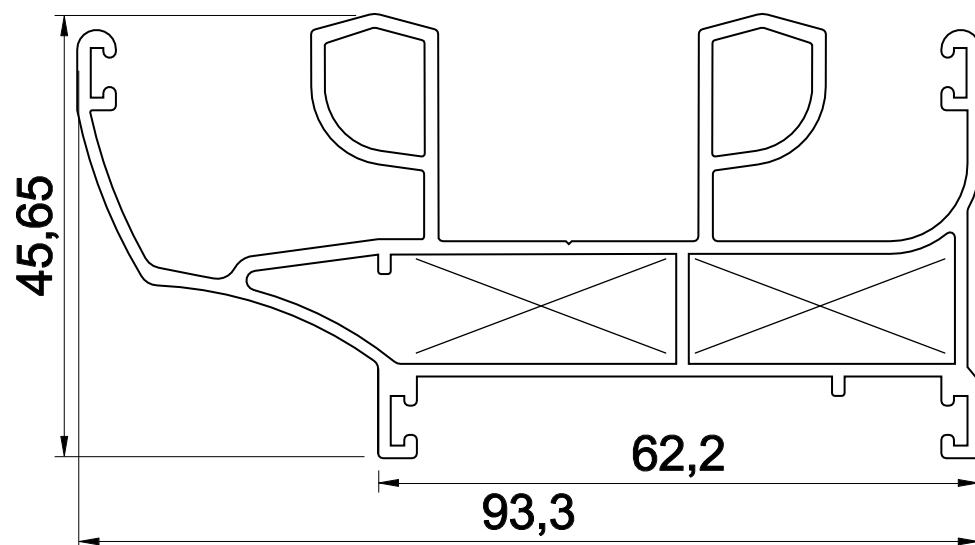

کد	وزن (کیلوگرم/متر)	L ← M
PS6323D4	1500	6

مقطع	فیکسچر	ارتفاع فیکسچر	عرض فیکسچر
PS6323D4L1	PL6323D4L1 یا SL6323D4L1	11	27
PS6323D4L2	PL6323D4L2 یا SL6323D4L2	11	29

کد	وزن (کیلوگرم/متر)	L ← M
PH6308	1100	6