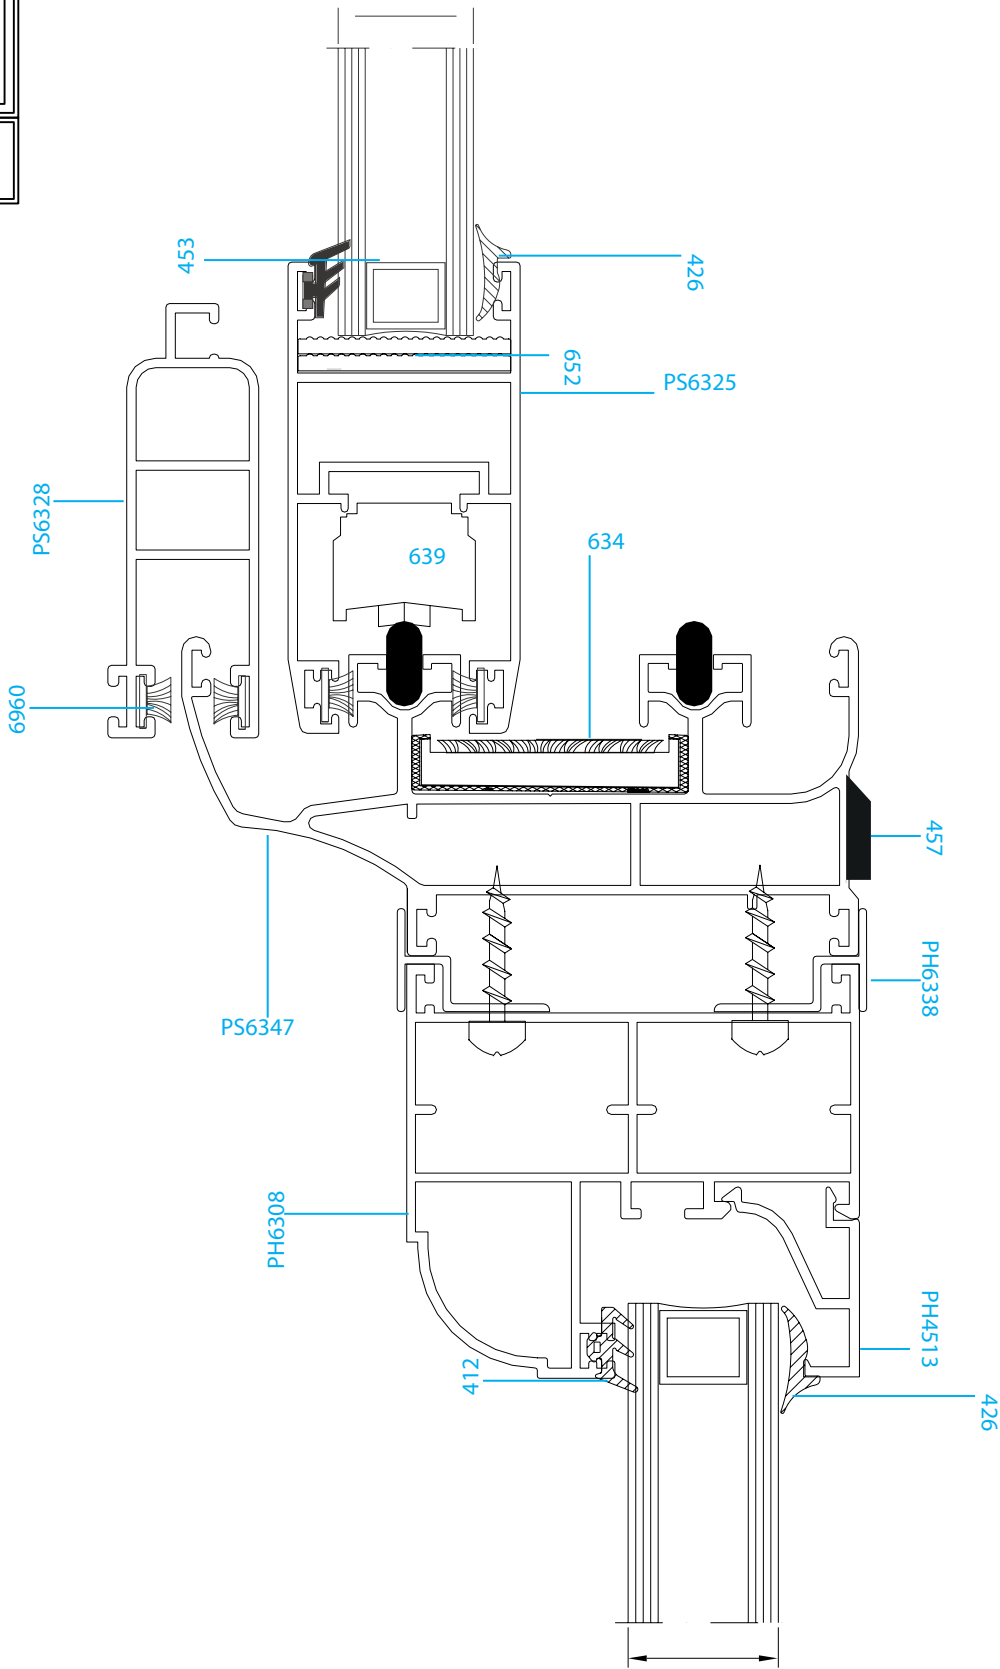

کد	نام قطعه	Accessories	مورد مصرف
۵۳۳	بلبرینگ دوقلو آلومینیومی		
۴۲۵	دستگیره تک زبانه		
۴۰۱	ست کیپر		
۶۴۶	دستگیره انگشتی		
۵۳۵	ضربه گیر پلاستیکی با دکمه		
۸۴۷	بالانسر		

Accessories