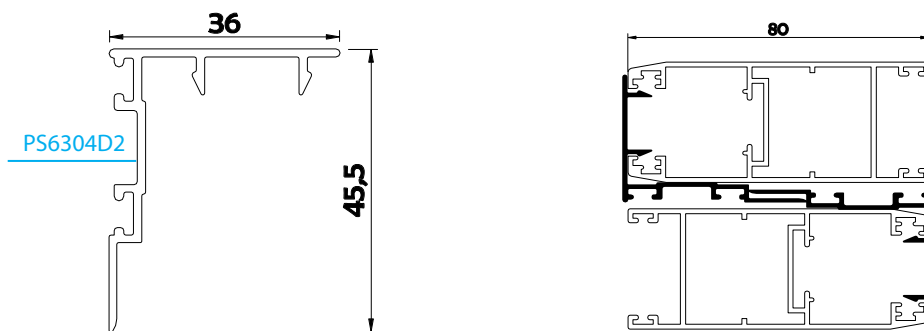

مقطع	فیکسچر	ارتفاع فیکسچر	عرض فیکسچر
ps6325	SL6325	10	28

کد	وزن (کیلوگرم/متر)	L ← M
PS8734	122	6
PH4513	250	6
PH4517	260	6

کد	وزن (کیلوگرم/متر)	L ← M
PS6305	1025	6

کد	وزن (کیلوگرم/متر)	L ← M
PS6304	334	6
PS6304D2	365	6
PS6326	320	6