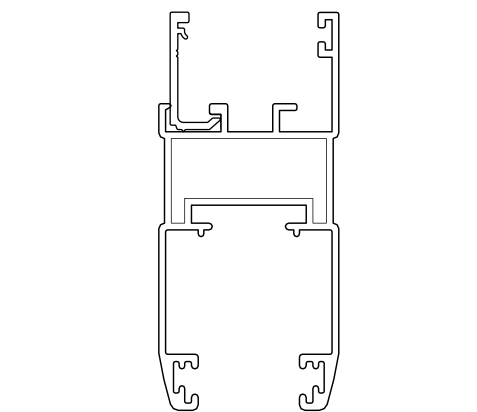

کد	وزن (کیلوگرم/متر)	L ← M
PS8734	122	6
PH4513	250	6
PH4517	260	6

کد	وزن (کیلوگرم/متر)	L ← M
PS6305	1025	6