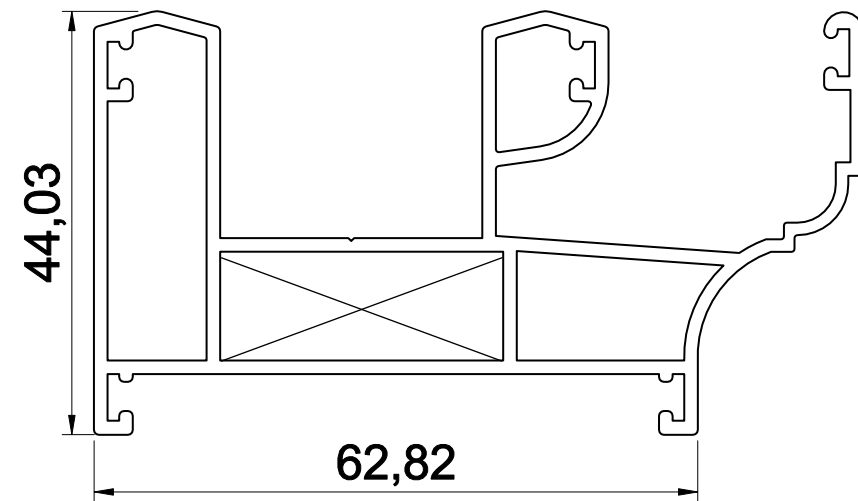

Normal  
Sliding  
Window

کد	وزن (کیلوگرم/متر)	L ← M
PS6347	1380	6

مقطع	فیکسچر	ارتفاع فیکسچر	عرض فیکسچر
PS6347L1	PL6347L1 یا SL6347L2	10	28
PS6347L2	PL6347L2 یا SL6347L2	10	26

کد	وزن (کیلوگرم/متر)	L ← M
PS6327D4	1417	6

مقطع	فیکسچر	ارتفاع فیکسچر	عرض فیکسچر
PS6327D4	SL6327D4 یا PL6327D4	10	28

کد	وزن (کیلوگرم/متر)	L ←→ M
PS6327D5	1477	6

کد	وزن (کیلوگرم/متر)	L ←→ M
PS6323D2	1500	6

مقطع	فیکسچر	ارتفاع فیکسچر	عرض فیکسچر
PS6327D5L1	PL6327D5L1 یا SL6327D5L1	10	28
PS6327D5L2	PL6327D5L2 یا SL6327D5L2	10	26

مقطع	فیکسچر	ارتفاع فیکسچر	عرض فیکسچر
PS6323D2L1	PL6323D2L1 یا SL6323D2L2	10	26
PS6323D2L2	SL6323D2L2 یا PL6323D2L2	10	26

کد	وزن (کیلوگرم/متر)	L ← M
PS6323D3	1500	6

کد	وزن (کیلوگرم/متر)	L ← M
PS6349	1240	6