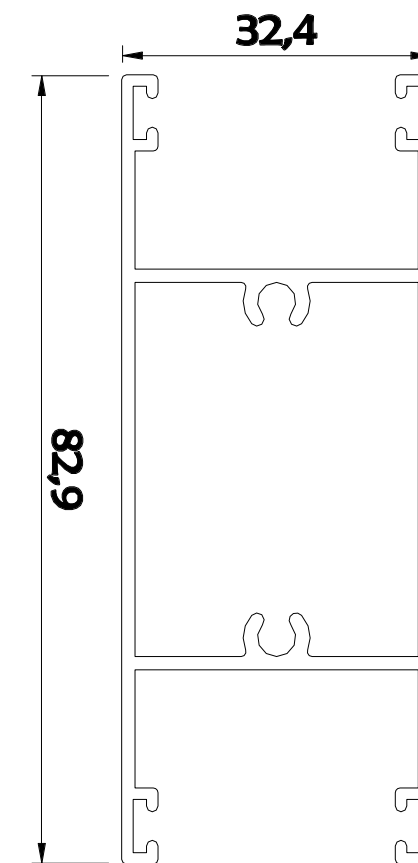

مقطع	فیکسچر	ارتفاع فیکسچر	عرض فیکسچر
PS6323D2L1	PL6323D2L1 یا SL6323D2L2	10	26
PS6323D2L2	SL6323D2L2 یا PL6323D2L2	10	26

کد	وزن (کیلوگرم/متر)	L ← M
PS6323D3	1500	6

کد	وزن (کیلوگرم/متر)	L ← M
PS6349	1240	6

مقطع	فیکسچر	ارتفاع فیکسچر	عرض فیکسچر
PH6308L1	PL6308L1 یا SL6308L2	10	27
PH6308L2	PL6308L2 یا SL6308L2	10	27

کد	وزن (کیلوگرم/متر)	L ←→ M
PS6324	1000	6

مقطع	فیکسچر	ارتفاع فیکسچر	عرض فیکسچر
Ps6324	SL6324	14	28

کد	وزن (کیلوگرم/متر)	L ←→ M
PS6321	834	6

مقطع	فیکسچر	ارتفاع فیکسچر	عرض فیکسچر
PS6321	SL6321	10	27

کد	وزن (کیلوگرم/متر)	L ← M
PS6335D2	834	6

مقطع	فیکسچر	ارتفاع فیکسچر	عرض فیکسچر
PS6335D2	SL6335D2	10	27

کد	وزن (کیلوگرم/متر)	L ← M
PS6325	834	6

مقطع	فیکسچر	ارتفاع فیکسچر	عرض فیکسچر
ps6325	SL6325	10	28

کد	وزن (کیلوگرم/متر)	L ← M
PS8734	122	6
PH4513	250	6
PH4517	260	6

کد	وزن (کیلوگرم/متر)	L ← M
PS6305	1025	6

کد	وزن (کیلوگرم/متر)	L ← M
PS6304	334	6
PS6304D2	365	6
PS6326	320	6