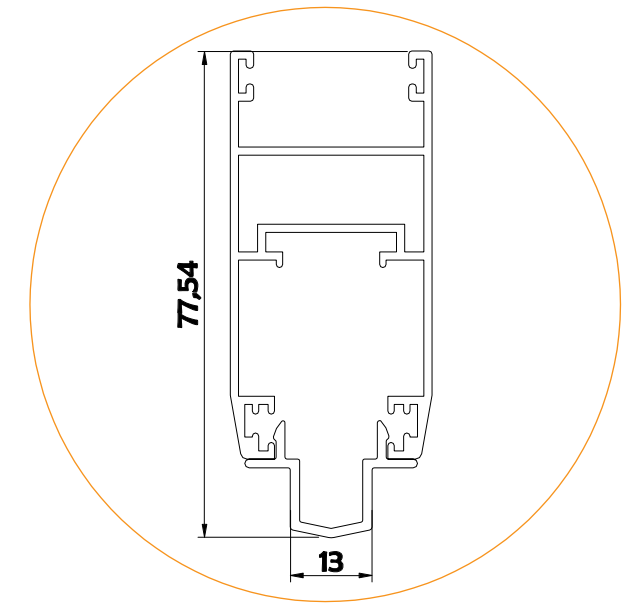

کد	وزن (کیلوگرم/متر)	L ← M
ریل	147	6

کد	وزن (کیلوگرم/متر)	L ← M
PS6312	250	6