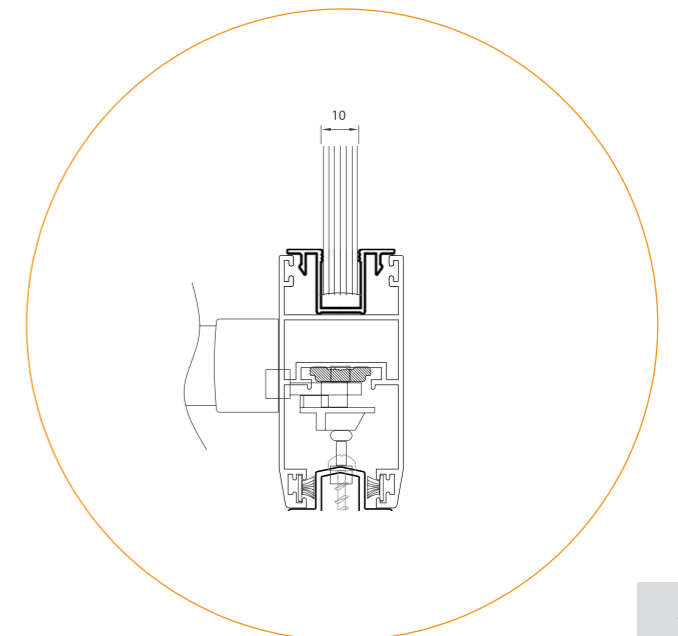

کد	وزن (کیلوگرم/متر)	L ← M
PS6306	250	6