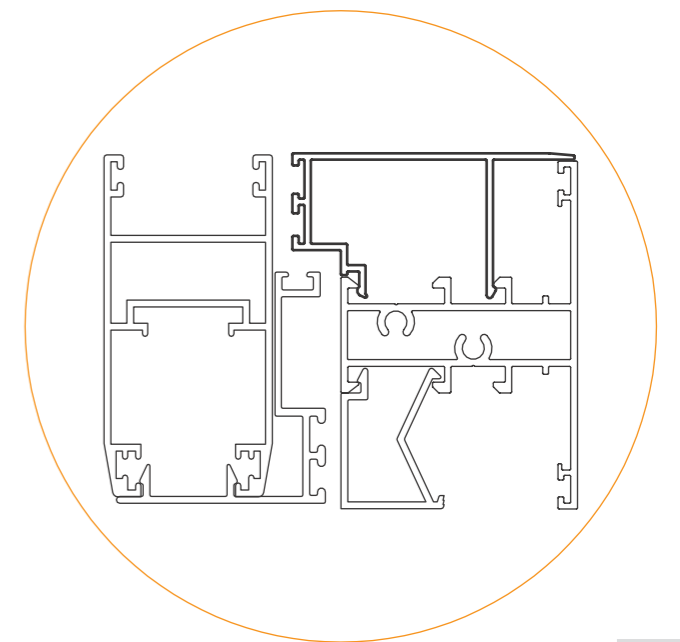

کد	وزن (کیلوگرم/متر)	L ←→ M
PS9017	417	6