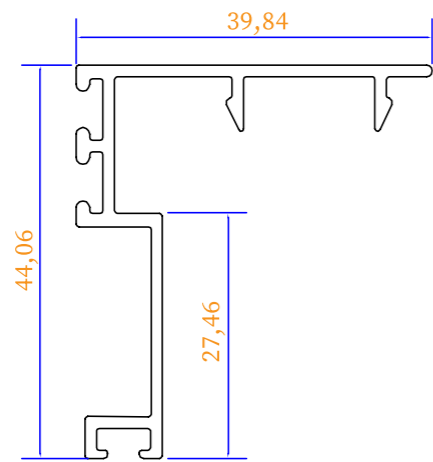

کد	وزن (کیلوگرم/متر)	L ←→ M
PS9004	420	6