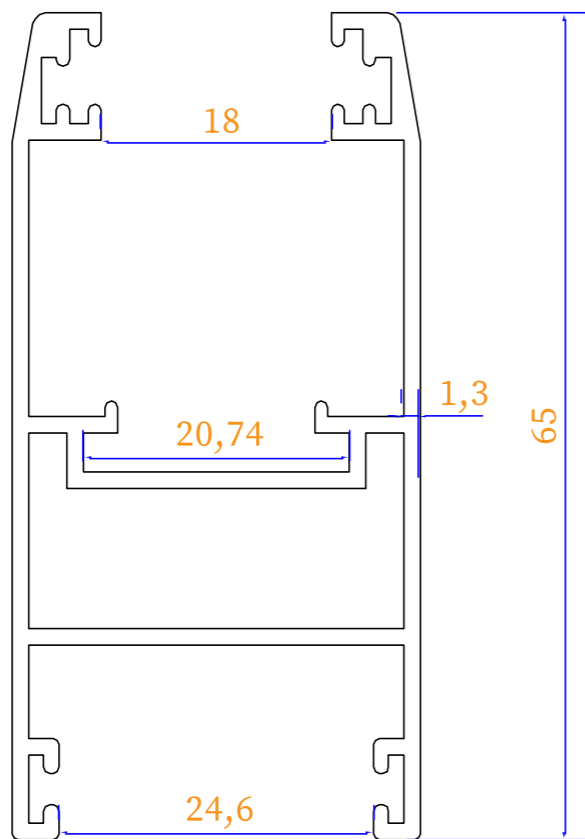

# PS-80

پنجره کشویی نرمال  
Normal Sliding Window

ویژگی های سیستم PS۸۰

- ۱. عرض فریم ۹۰ میلی متر
- ۲. امکان استفاده توری ریلی
- ۳. امکان نصب شیشه تک جداره و ۲ جداره از ضخامت ۶ تا ۱۸ میلی متر
- ۴. قابلیت نصب کتیبه

## انواع بازشوها

کد	وزن (کیلوگرم/متر)	L ←→ M
PS9001	1500	6

مقطع	فیکسچر	ارتفاع فیکسچر	عرض فیکسچر
PS9001-L1	PL9001-L1 یا SL9001-L1	11	26
PST7328-BD2	PL9001-L2 یا SL9001-L2	11	25

Normal  
Sliding  
Window

کد	وزن (کیلوگرم/متر)	L ←→ M
PS6325	834	6

مقطع	فیکسچر	ارتفاع فیکسچر	عرض فیکسچر
ps6325	PL6325 یا SL6325	11	28

کد	وزن (کیلوگرم/متر)	L ←→ M
PH6808	1270	6

مقطع	فیکسچر	ارتفاع فیکسچر	عرض فیکسچر
PH6808-L1	PL6808L1 یا SL6808L1	11	56
PH6808-L2	PL6808L2 یا SL6808L2	11	29