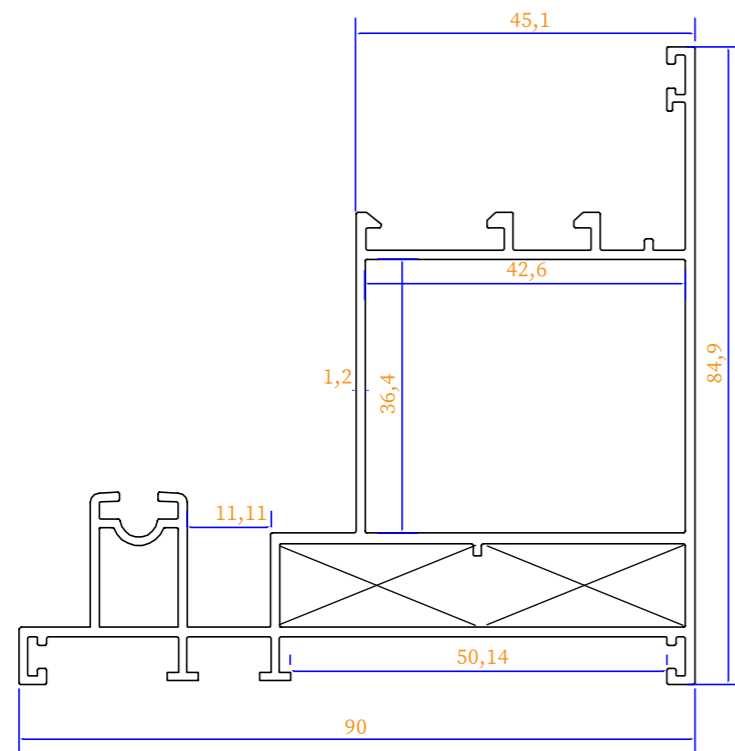

# PS-80

پنجره کشویی نرمال  
Normal Sliding Window

ویژگی های سیستم PS۸۰

- ۱. عرض فریم ۹۰ میلی متر
- ۲. امکان استفاده توری ریلی
- ۳. امکان نصب شیشه تک جداره و ۲ جداره از ضخامت ۶ تا ۱۸ میلی متر
- ۴. قابلیت نصب کتیبه

## انواع بازشوها

کد	وزن (کیلوگرم/متر)	L ←→ M
PS9001	1500	6

مقطع	فیکسچر	ارتفاع فیکسچر	عرض فیکسچر
PS9001-L1	PL9001-L1 یا SL9001-L1	11	26
PST7328-BD2	PL9001-L2 یا SL9001-L2	11	25

Normal  
Sliding  
Window

کد	وزن (کیلوگرم/متر)	L ←→ M
PS6325	834	6

مقطع	فیکسچر	ارتفاع فیکسچر	عرض فیکسچر
ps6325	PL6325 یا SL6325	11	28

کد	وزن (کیلوگرم/متر)	L ←→ M
PH6808	1270	6

مقطع	فیکسچر	ارتفاع فیکسچر	عرض فیکسچر
PH6808-L1	PL6808L1 یا SL6808L1	11	56
PH6808-L2	PL6808L2 یا SL6808L2	11	29