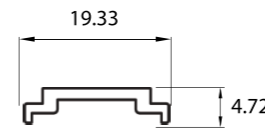

مقطع	فیکسچر	ارتفاع فیکسچر	عرض فیکسچر
ps6325	PL6325 یا SL6325	11	28

کد	وزن (کیلوگرم/متر)	L ←→ M
PH6808	1270	6

مقطع	فیکسچر	ارتفاع فیکسچر	عرض فیکسچر
PH6808-L1	PL6808L1 یا SL6808L1	11	56
PH6808-L2	PL6808L2 یا SL6808L2	11	29

کد	وزن (کیلوگرم/متر)	L ←→ M
PS9004	420	6

کد	وزن (کیلوگرم/متر)	L ←→ M
PS9014	834	6

کد	وزن (کیلوگرم/متر)	L ←→ M
PS9017	417	6

کد	وزن (کیلوگرم/متر)	L ← M
PH4517	260	6
PH4513	250	6
PH4533	250	6
PST1244	250	6

کد	وزن (کیلوگرم/متر)	L ← M
PH4518	170	6