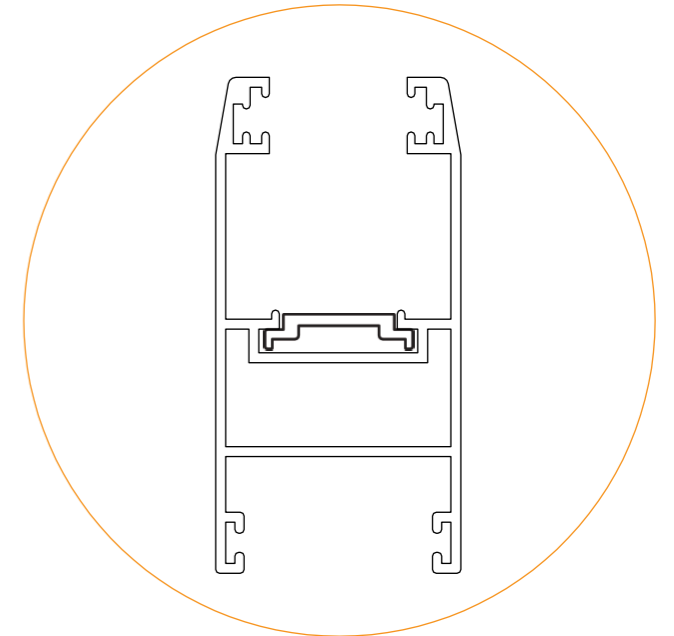

کد	وزن (کیلوگرم/متر)	L ← M
PH4517	260	6
PH4513	250	6
PH4533	250	6
PST1244	250	6

کد	وزن (کیلوگرم/متر)	L ← M
PH4518	170	6