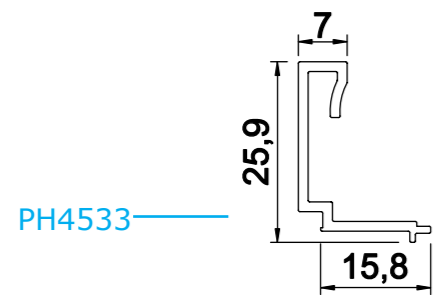

مقطع	فیکسچر	ارتفاع فیکسچر	عرض فیکسچر
ps6325	PL6325 یا SL6325	11	28

کد	وزن (کیلوگرم/متر)	L ←→ M
PH6808	1270	6

مقطع	فیکسچر	ارتفاع فیکسچر	عرض فیکسچر
PH6808-L1	PL6808L1 یا SL6808L1	11	56
PH6808-L2	PL6808L2 یا SL6808L2	11	29

کد	وزن (کیلوگرم/متر)	L ←→ M
PS9004	420	6

کد	وزن (کیلوگرم/متر)	L ←→ M
PS9014	834	6

کد	وزن (کیلوگرم/متر)	L ←→ M
PS9017	417	6

کد	وزن (کیلوگرم/متر)	L ← M
PH4517	260	6
PH4513	250	6
PH4533	250	6
PST1244	250	6

کد	وزن (کیلوگرم/متر)	L ← M
PH4518	170	6