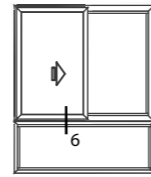

کد	وزن (کیلوگرم/متر)	L ← M
PS6306	250	6

کد	وزن (کیلوگرم/متر)	L ←→ M
PH6307	250	6
PH6336	334	6
PH6330	285	6

کد	نام قطعه	Accessories	مورد مصرف
۶۵۴	بلبرینگ دوقلو آلومینیومی		
۴۲۵	دستگیره تک زبانه		
۴۰۸	ست کیپر		
۶۳۶	دستگیره کشویی		
۶۴۶	دستگیره انگشتی		
۶۳۵	ضربه گیر پلاستیکی با دکمه		
PL6808L1	گونیا پرسی کتیبه		