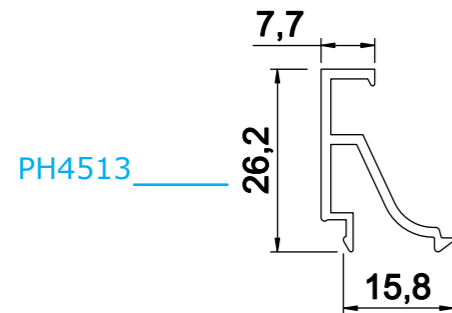

مقطع	فیکسچر	ارتفاع فیکسچر	عرض فیکسچر
ps6325	PL6325 یا SL6325	11	28

کد	وزن (کیلوگرم/متر)	L ←→ M
PH6808	1270	6

مقطع	فیکسچر	ارتفاع فیکسچر	عرض فیکسچر
PH6808-L1	PL6808L1 یا SL6808L1	11	56
PH6808-L2	PL6808L2 یا SL6808L2	11	29

کد	وزن (کیلوگرم/متر)	L ←→ M
PS9004	420	6

کد	وزن (کیلوگرم/متر)	L ←→ M
PS9014	834	6

کد	وزن (کیلوگرم/متر)	L ←→ M
PS9017	417	6

کد	وزن (کیلوگرم/متر)	L ← M
PH4517	260	6
PH4513	250	6
PH4533	250	6
PST1244	250	6

کد	وزن (کیلوگرم/متر)	L ← M
PH4518	170	6