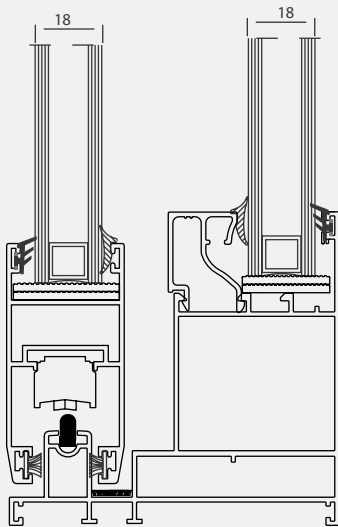

# PS-80

پنجره کشویی نرمال  
Normal Sliding Window

ویژگی های سیستم PS۸۰

- ۱. عرض فریم ۹۰ میلی متر
- ۲. امکان استفاده توری ریلی
- ۳. امکان نصب شیشه تک جداره و ۲ جداره از ضخامت ۶ تا ۱۸ میلی متر
- ۴. قابلیت نصب کتیبه

## انواع بازشوها

کد	وزن (کیلوگرم/متر)	L ←→ M
PS9001	1500	6

مقطع	فیکسچر	ارتفاع فیکسچر	عرض فیکسچر
PS9001-L1	PL9001-L1 یا SL9001-L1	11	26
PST7328-BD2	PL9001-L2 یا SL9001-L2	11	25

Normal  
Sliding  
Window

کد	وزن (کیلوگرم/متر)	L ←→ M
PS6325	834	6

مقطع	فیکسچر	ارتفاع فیکسچر	عرض فیکسچر
ps6325	PL6325 یا SL6325	11	28

کد	وزن (کیلوگرم/متر)	L ←→ M
PH6808	1270	6

مقطع	فیکسچر	ارتفاع فیکسچر	عرض فیکسچر
PH6808-L1	PL6808L1 یا SL6808L1	11	56
PH6808-L2	PL6808L2 یا SL6808L2	11	29