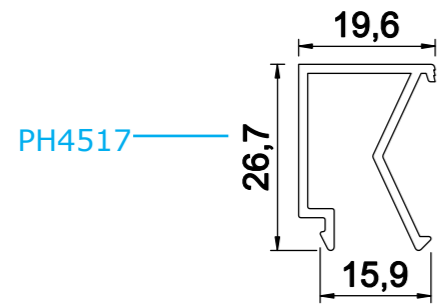

مقطع	فیکسچر	ارتفاع فیکسچر	عرض فیکسچر
ps6325	PL6325 یا SL6325	11	28

کد	وزن (کیلوگرم/متر)	L ←→ M
PH6808	1270	6

مقطع	فیکسچر	ارتفاع فیکسچر	عرض فیکسچر
PH6808-L1	PL6808L1 یا SL6808L1	11	56
PH6808-L2	PL6808L2 یا SL6808L2	11	29

کد	وزن (کیلوگرم/متر)	L ←→ M
PS9004	420	6

کد	وزن (کیلوگرم/متر)	L ←→ M
PS9014	834	6

کد	وزن (کیلوگرم/متر)	L ←→ M
PS9017	417	6

کد	وزن (کیلوگرم/متر)	L ← M
PH4517	260	6
PH4513	250	6
PH4533	250	6
PST1244	250	6

کد	وزن (کیلوگرم/متر)	L ← M
PH4518	170	6