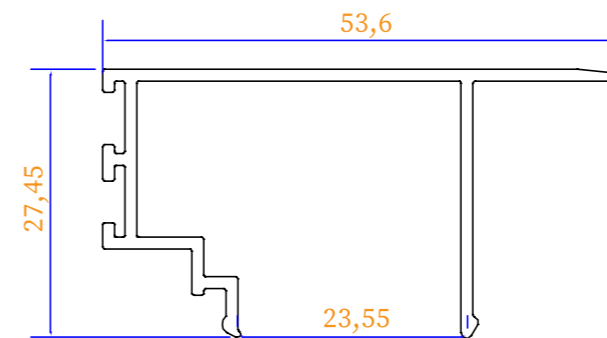

کد	وزن (کیلوگرم/متر)	L ←→ M
PS9017	417	6