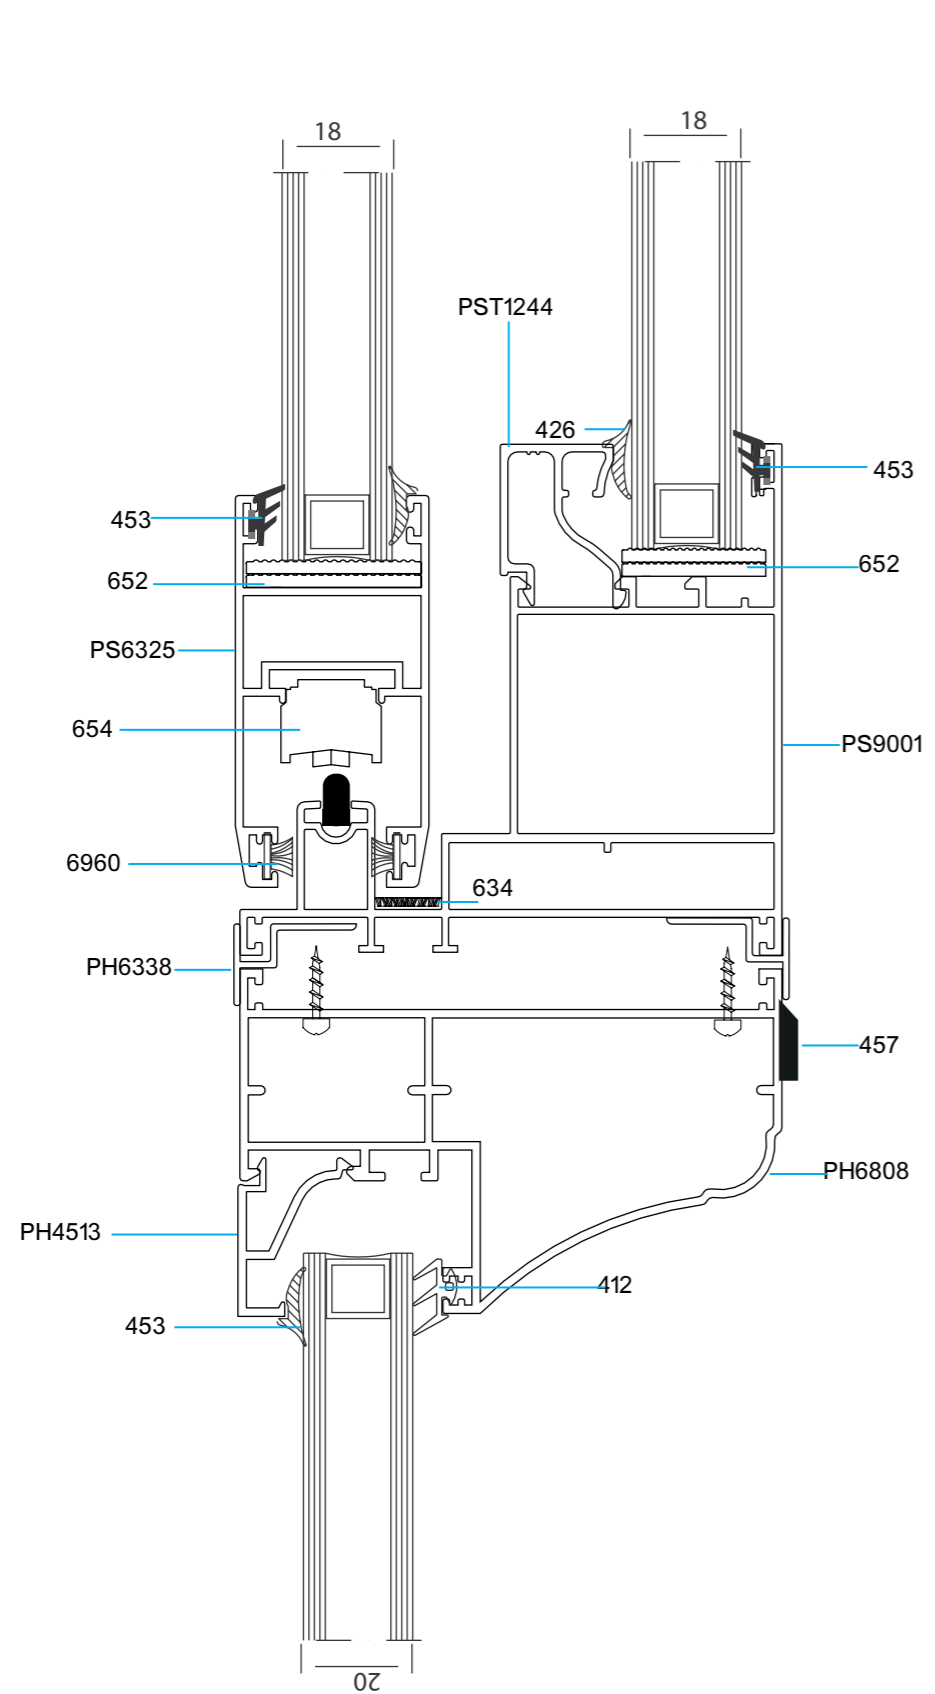

# PS-80

پنجره کشویی نرمال  
Normal Sliding Window

ویژگی های سیستم PS۸۰

- ۱. عرض فریم ۹۰ میلی متر
- ۲. امکان استفاده توری ریلی
- ۳. امکان نصب شیشه تک جداره و ۲ جداره از ضخامت ۶ تا ۱۸ میلی متر
- ۴. قابلیت نصب کتیبه

## انواع بازشوها

کد	وزن (کیلوگرم/متر)	L ←→ M
PS9001	1500	6

مقطع	فیکسچر	ارتفاع فیکسچر	عرض فیکسچر
PS9001-L1	PL9001-L1 یا SL9001-L1	11	26
PST7328-BD2	PL9001-L2 یا SL9001-L2	11	25

Normal  
Sliding  
Window

کد	وزن (کیلوگرم/متر)	L ←→ M
PS6325	834	6

مقطع	فیکسچر	ارتفاع فیکسچر	عرض فیکسچر
ps6325	PL6325 یا SL6325	11	28

کد	وزن (کیلوگرم/متر)	L ←→ M
PH6808	1270	6

مقطع	فیکسچر	ارتفاع فیکسچر	عرض فیکسچر
PH6808-L1	PL6808L1 یا SL6808L1	11	56
PH6808-L2	PL6808L2 یا SL6808L2	11	29

کد	وزن (کیلوگرم/متر)	L ← M
PS6306	250	6

کد	وزن (کیلوگرم/متر)	L ←→ M
PH6307	250	6
PH6336	334	6
PH6330	285	6

کد	نام قطعه	Accessories	مورد مصرف
۶۵۴	بلبرینگ دوقلو آلومینیومی		
۴۲۵	دستگیره تک زبانه		
۴۰۸	ست کیپر		
۶۳۶	دستگیره کشویی		
۶۴۶	دستگیره انگشتی		
۶۳۵	ضربه گیر پلاستیکی با دکمه		
PL6808L1	گونیا پرسی کتیبه		