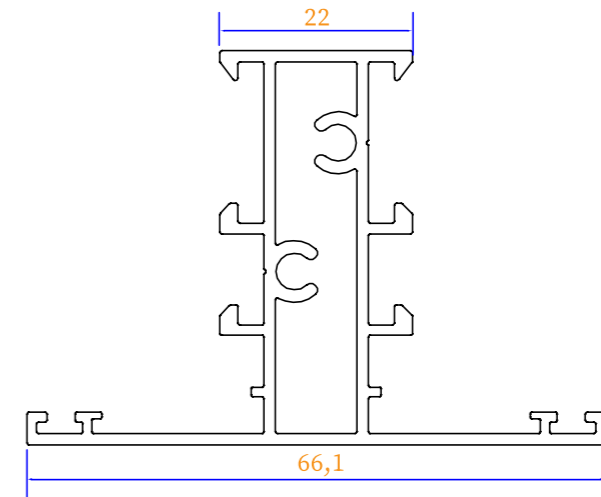

کد	وزن (کیلوگرم/متر)	L ←→ M
PS9014	834	6