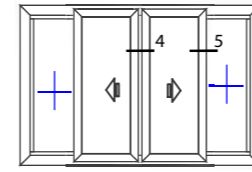

کد	وزن (کیلوگرم/متر)	L ← M
PS6306	250	6

کد	وزن (کیلوگرم/متر)	L ←→ M
PH6307	250	6
PH6336	334	6
PH6330	285	6

کد	نام قطعه	Accessories	مورد مصرف
۶۵۴	بلبرینگ دوقلو آلومینیومی		
۴۲۵	دستگیره تک زبانه		
۴۰۸	ست کیپر		
۶۳۶	دستگیره کشویی		
۶۴۶	دستگیره انگشتی		
۶۳۵	ضربه گیر پلاستیکی با دکمه		
PL6808L1	گونیا پرسی کتیبه		