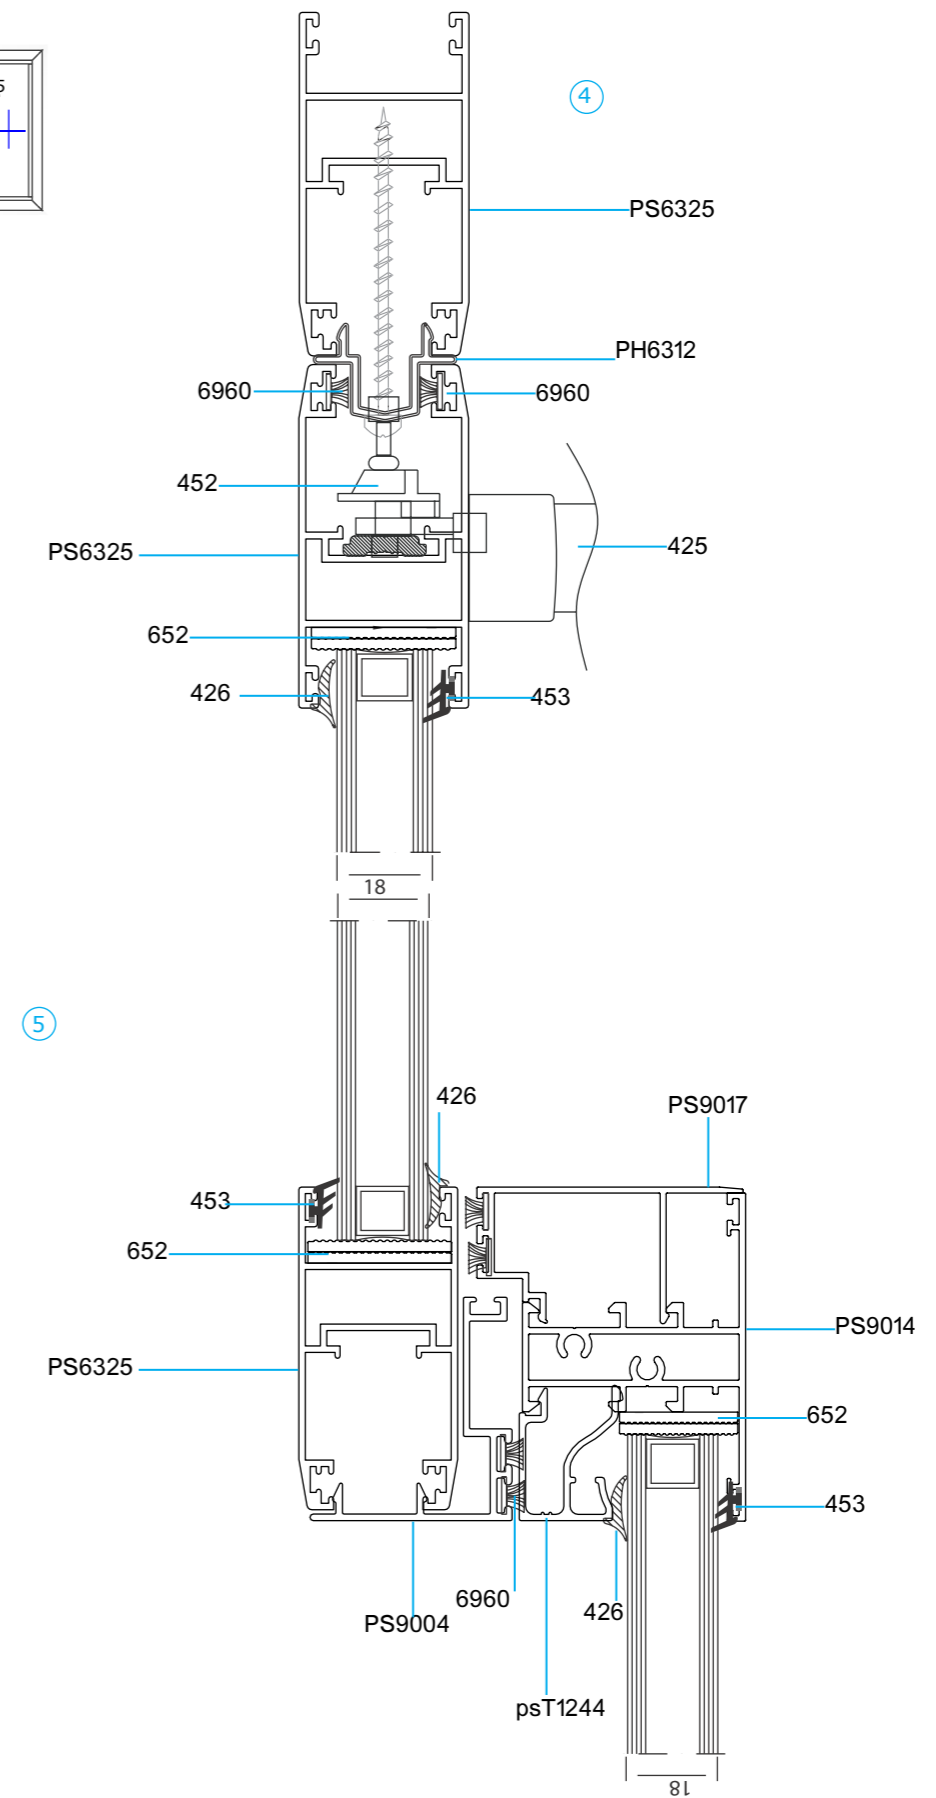

# PS-80

پنجره کشویی نرمال  
Normal Sliding Window

ویژگی های سیستم PS۸۰

- ۱. عرض فریم ۹۰ میلی متر
- ۲. امکان استفاده توری ریلی
- ۳. امکان نصب شیشه تک جداره و ۲ جداره از ضخامت ۶ تا ۱۸ میلی متر
- ۴. قابلیت نصب کتیبه

مقطع	فیکسچر	ارتفاع فیکسچر	عرض فیکسچر
ps6325	PL6325 یا SL6325	11	28

کد	وزن (کیلوگرم/متر)	L ←→ M
PH6808	1270	6

مقطع	فیکسچر	ارتفاع فیکسچر	عرض فیکسچر
PH6808-L1	PL6808L1 یا SL6808L1	11	56
PH6808-L2	PL6808L2 یا SL6808L2	11	29

کد	وزن (کیلوگرم/متر)	L ←→ M
PS9004	420	6

کد	وزن (کیلوگرم/متر)	L ←→ M
PS9014	834	6

کد	وزن (کیلوگرم/متر)	L ←→ M
PS9017	417	6

کد	وزن (کیلوگرم/متر)	L ← M
PH4517	260	6
PH4513	250	6
PH4533	250	6
PST1244	250	6

کد	وزن (کیلوگرم/متر)	L ← M
PH4518	170	6

کد	وزن (کیلوگرم/متر)	L ← M
PS6306	250	6

کد	وزن (کیلوگرم/متر)	L ←→ M
PH6307	250	6
PH6336	334	6
PH6330	285	6

کد	نام قطعه	Accessories	مورد مصرف
۶۵۴	بلبرینگ دوقلو آلومینیومی		
۴۲۵	دستگیره تک زبانه		
۴۰۸	ست کیپر		
۶۳۶	دستگیره کشویی		
۶۴۶	دستگیره انگشتی		
۶۳۵	ضربه گیر پلاستیکی با دکمه		
PL6808L1	گونیا پرسی کتیبه		