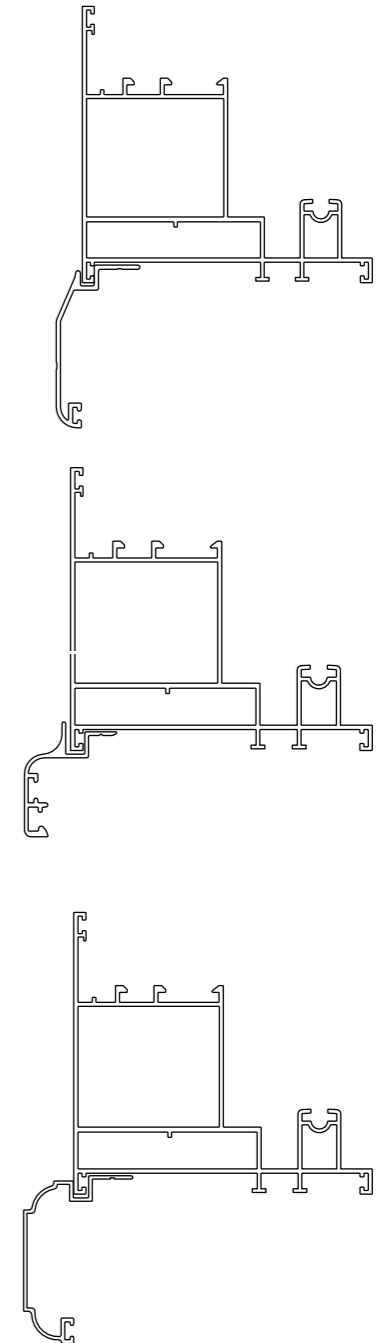

کد	وزن (کیلوگرم/متر)	L ←→ M
PH6307	250	6
PH6336	334	6
PH6330	285	6