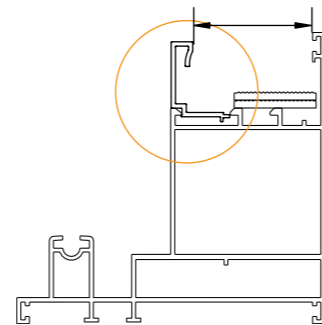

کد	وزن (کیلوگرم/متر)	L ← M
PH4517	260	6
PH4513	250	6
PH4533	250	6
PST1244	250	6

کد	وزن (کیلوگرم/متر)	L ← M
PH4518	170	6

کد	وزن (کیلوگرم/متر)	L ← M
PS6306	250	6