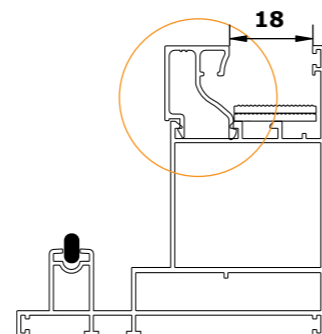

مقطع	فیکسچر	ارتفاع فیکسچر	عرض فیکسچر
ps6325	PL6325 یا SL6325	11	28

کد	وزن (کیلوگرم/متر)	L ←→ M
PH6808	1270	6

مقطع	فیکسچر	ارتفاع فیکسچر	عرض فیکسچر
PH6808-L1	PL6808L1 یا SL6808L1	11	56
PH6808-L2	PL6808L2 یا SL6808L2	11	29

کد	وزن (کیلوگرم/متر)	L ←→ M
PS9004	420	6

کد	وزن (کیلوگرم/متر)	L ←→ M
PS9014	834	6

کد	وزن (کیلوگرم/متر)	L ←→ M
PS9017	417	6

کد	وزن (کیلوگرم/متر)	L ← M
PH4517	260	6
PH4513	250	6
PH4533	250	6
PST1244	250	6

کد	وزن (کیلوگرم/متر)	L ← M
PH4518	170	6