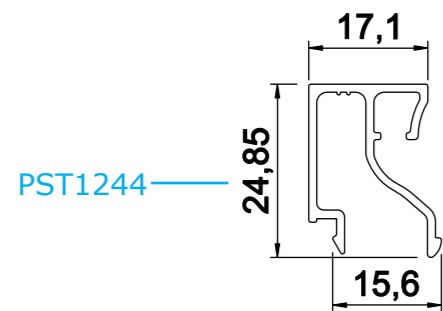

مقطع	فیکسچر	ارتفاع فیکسچر	عرض فیکسچر
ps6325	PL6325 یا SL6325	11	28

کد	وزن (کیلوگرم/متر)	L ←→ M
PH6808	1270	6

مقطع	فیکسچر	ارتفاع فیکسچر	عرض فیکسچر
PH6808-L1	PL6808L1 یا SL6808L1	11	56
PH6808-L2	PL6808L2 یا SL6808L2	11	29

کد	وزن (کیلوگرم/متر)	L ←→ M
PS9004	420	6

کد	وزن (کیلوگرم/متر)	L ←→ M
PS9014	834	6

کد	وزن (کیلوگرم/متر)	L ←→ M
PS9017	417	6

کد	وزن (کیلوگرم/متر)	L ← M
PH4517	260	6
PH4513	250	6
PH4533	250	6
PST1244	250	6

کد	وزن (کیلوگرم/متر)	L ← M
PH4518	170	6