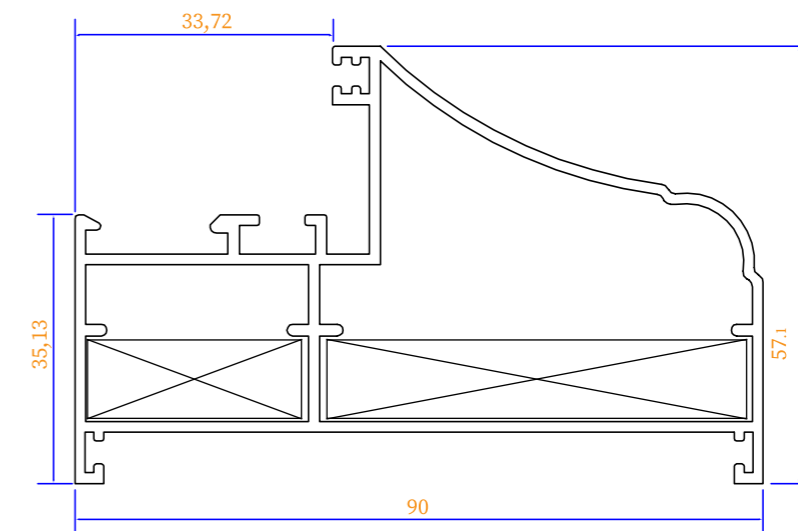

# PS-80

پنجره کشویی نرمال  
Normal Sliding Window

ویژگی های سیستم PS۸۰

- ۱. عرض فریم ۹۰ میلی متر
- ۲. امکان استفاده توری ریلی
- ۳. امکان نصب شیشه تک جداره و ۲ جداره از ضخامت ۶ تا ۱۸ میلی متر
- ۴. قابلیت نصب کتیبه

## انواع بازشوها

کد	وزن (کیلوگرم/متر)	L ←→ M
PS9001	1500	6

مقطع	فیکسچر	ارتفاع فیکسچر	عرض فیکسچر
PS9001-L1	PL9001-L1 یا SL9001-L1	11	26
PST7328-BD2	PL9001-L2 یا SL9001-L2	11	25

Normal  
Sliding  
Window

کد	وزن (کیلوگرم/متر)	L ←→ M
PS6325	834	6

مقطع	فیکسچر	ارتفاع فیکسچر	عرض فیکسچر
ps6325	PL6325 یا SL6325	11	28

کد	وزن (کیلوگرم/متر)	L ←→ M
PH6808	1270	6

مقطع	فیکسچر	ارتفاع فیکسچر	عرض فیکسچر
PH6808-L1	PL6808L1 یا SL6808L1	11	56
PH6808-L2	PL6808L2 یا SL6808L2	11	29