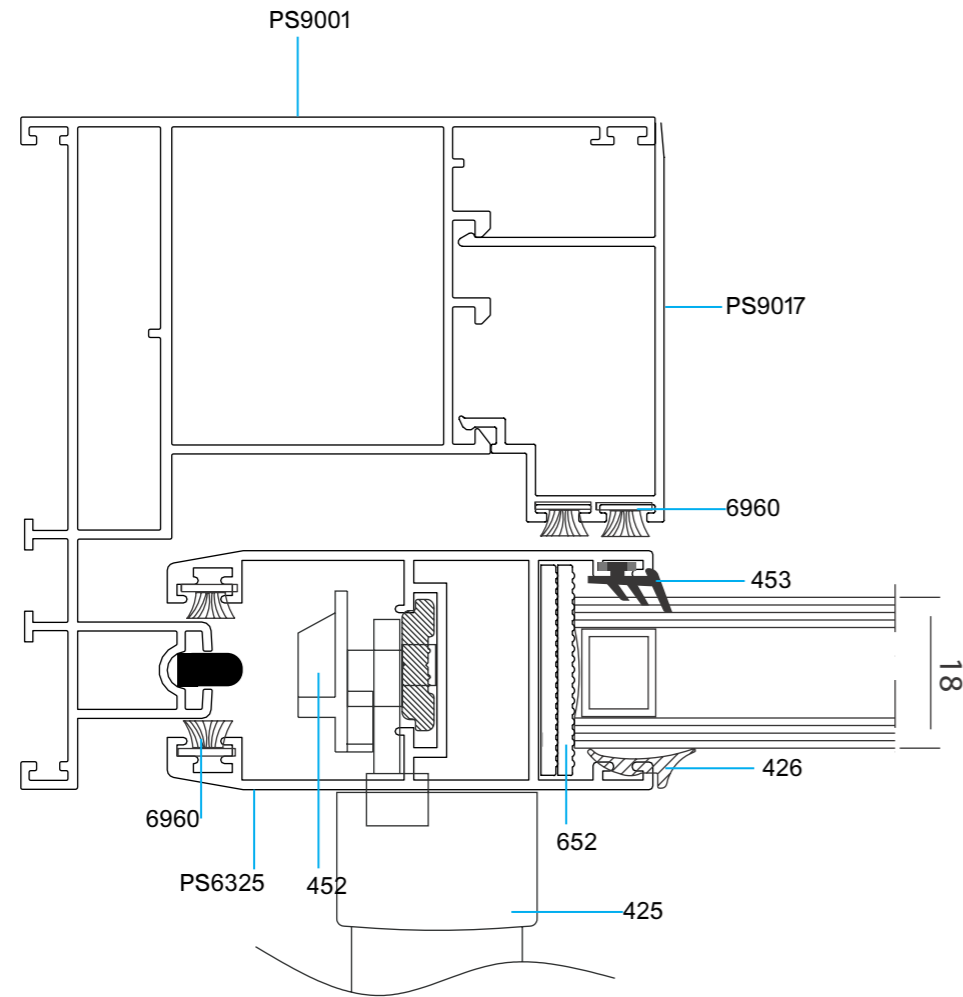

کد	وزن (کیلوگرم/متر)	L ←→ M
PH6307	250	6
PH6336	334	6
PH6330	285	6