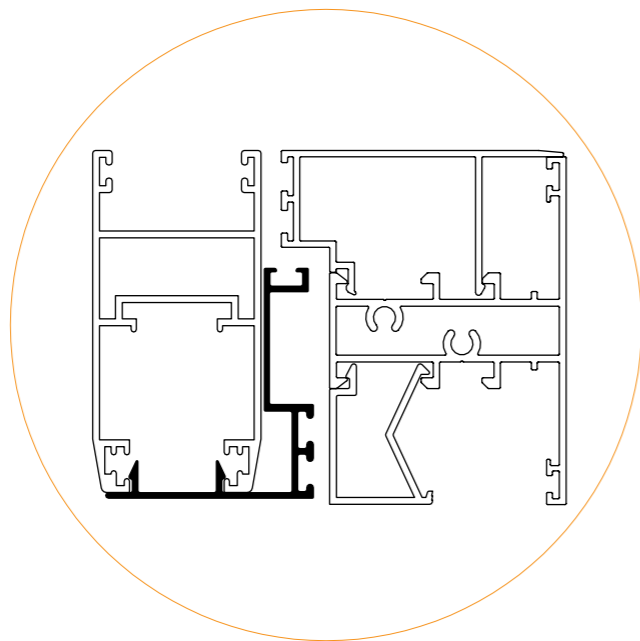

کد	وزن (کیلوگرم/متر)	L ←→ M
PS9004	420	6