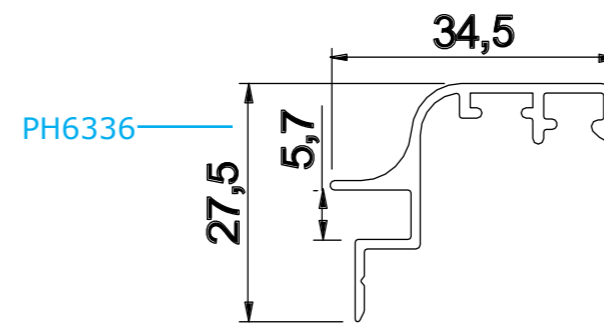

کد	وزن (کیلوگرم/متر)	L ←→ M
PH6307	250	6
PH6336	334	6
PH6330	285	6