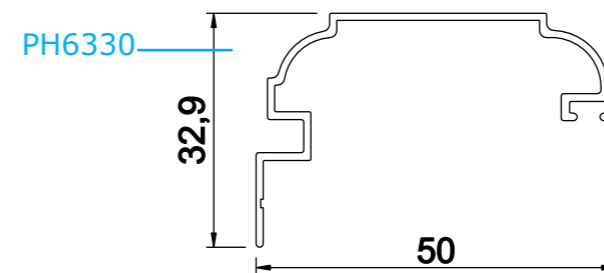

کد	وزن (کیلوگرم/متر)	L ←→ M
PH6307	250	6
PH6336	334	6
PH6330	285	6