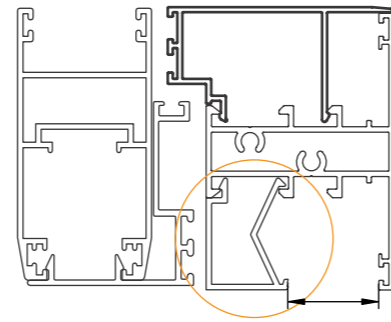

کد	وزن (کیلوگرم/متر)	L ← M
PH4517	260	6
PH4513	250	6
PH4533	250	6
PST1244	250	6

کد	وزن (کیلوگرم/متر)	L ← M
PH4518	170	6