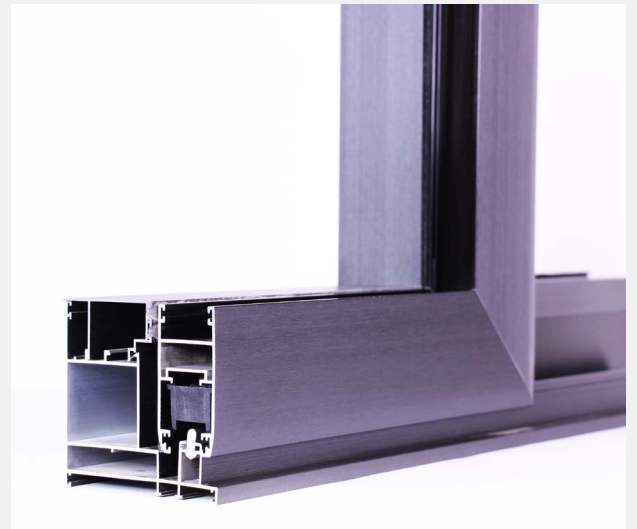

# PS-80

پنجره کشویی نرمال  
Normal Sliding Window

ویژگی های سیستم PS۸۰

- ۱. عرض فریم ۹۰ میلی متر
- ۲. امکان استفاده توری ریلی
- ۳. امکان نصب شیشه تک جداره و ۲ جداره از ضخامت ۶ تا ۱۸ میلی متر
- ۴. قابلیت نصب کتیبه

- قابلیت اجرای کلیه پوششهای پادركوتینگ، آندایز و دکورال
- دارای استقامت بالا نسبت به پنجره های U.P.V.C در برابر اشعه آفتاب و عوامل جوی.