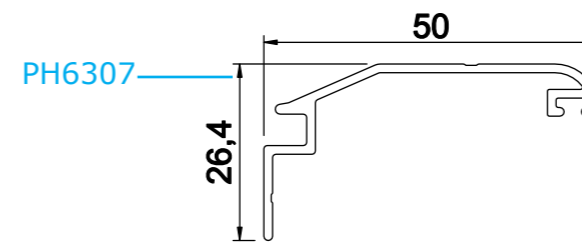

کد	وزن (کیلوگرم/متر)	L ←→ M
PH6307	250	6
PH6336	334	6
PH6330	285	6