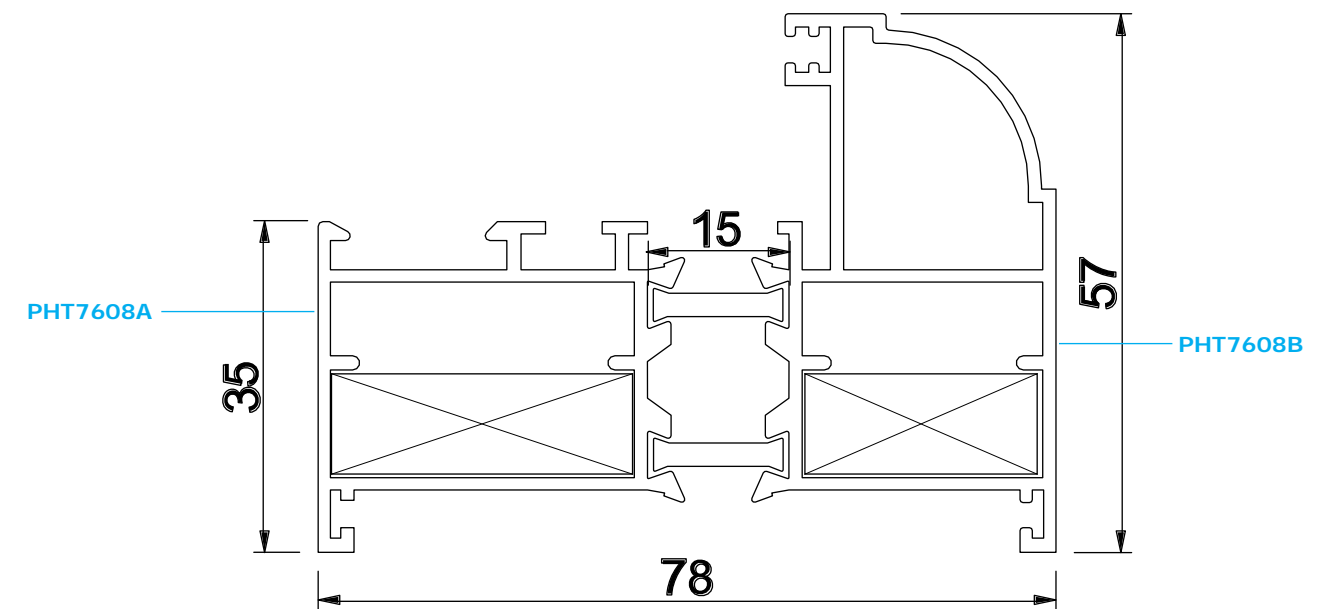

مقطع	فیکسچر	ارتفاع فیکسچر	عرض فیکسچر
PST7928-AD2	PL7928AD2 یا SL7928AD2	10	27
PST7928-BD2	PL7928BD2 یا SL7928BD2	10	27

کد	وزن (کیلوگرم/متر)	L ← M
PST7925AB	1267	6

مقطع	فیکسچر	ارتفاع فیکسچر	عرض فیکسچر
PST7925-AB	1030	10	30

کد	وزن (کیلوگرم/متر)	L ← M
PST7929AB	1767	6

مقطع	فیکسچر	ارتفاع فیکسچر	عرض فیکسچر
PST7929-A	PL7929A یا SL7329A	10	27
PST7929-B	PL7929B یا SL7929B	10	27

کد	وزن (کیلو گرم/متر)	L ←→ M
PST7928C	760	6

مقطع	فیکسچر	ارتفاع فیکسچر	عرض فیکسچر
PST7925-AB	PL7928C یا SL7928C	10	27

کد	وزن (کیلو گرم/متر)	L ←→ M
PHT7608AB	1600	6

مقطع	فیکسچر	ارتفاع فیکسچر	عرض فیکسچر
PHT7608-A	PL7608A یا SL7608A	10	31.5
PHT7608-B	PL7608B یا SL7608B	10	24

کد	وزن (کیلوگرم/متر)	L ← M
PS6328	667	6

کد	وزن (کیلوگرم/متر)	L ← M
PST7905AB	1500	6