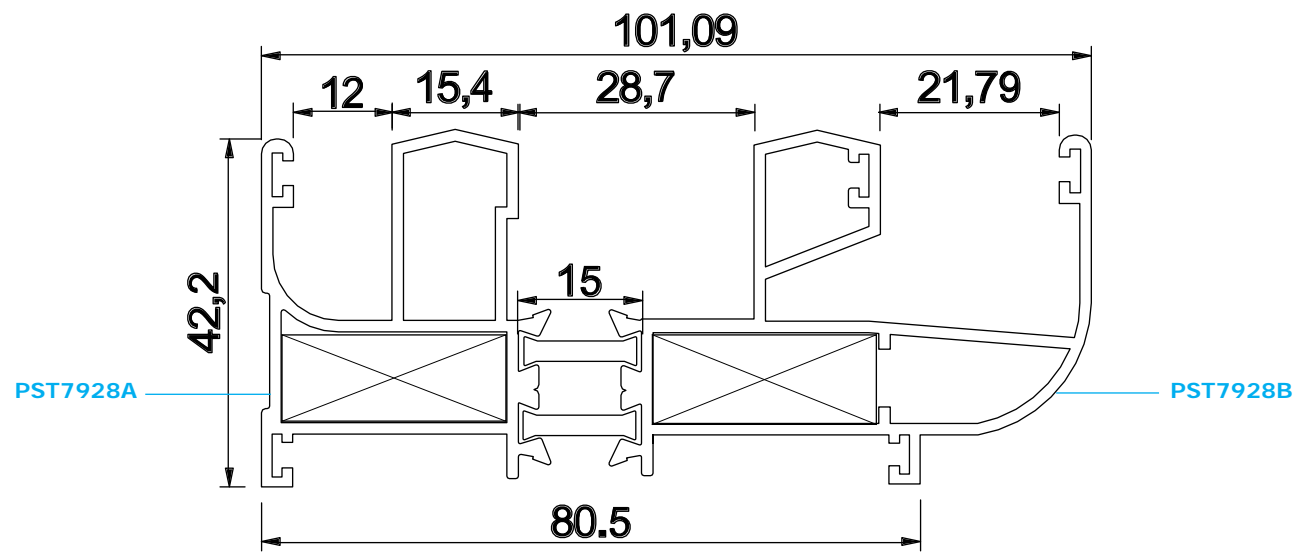

انواع بازشوها

- قابلیت اجرای کلیه پوششهای پادركوتینگ، آندایز و دکورال
- دارای استقامت بالا نسبت به پنجره های U.P.V.C در برابر اشعه آفتاب و عوامل جوی .

کد	وزن (کیلوگرم/متر)	L ←→ M
PST7927AB	1600	6

مقطع	فیکسچر	ارتفاع فیکسچر	عرض فیکسچر
PST7927B	PL7927B یا SL7927B	10	27

Thermal Break
Sliding Window

کد	وزن (کیلوگرم/متر)	L ← M
PST7928AB	1767	6

کد	وزن (کیلوگرم/متر)	L ← M
PST7928ABD2	1767	6

مقطع	فیکسچر	ارتفاع فیکسچر	عرض فیکسچر
PST7928-A	PL7928A یا SL7928A	10	27
PST7928-B	PL7928B یا SL7928B	10	27

مقطع	فیکسچر	ارتفاع فیکسچر	عرض فیکسچر
PST7928-AD2	PL7928AD2 یا SL7928AD2	10	27
PST7928-BD2	PL7928BD2 یا SL7928BD2	10	27

کد	وزن (کیلوگرم/متر)	L ← M
PST7925AB	1267	6

مقطع	فیکسچر	ارتفاع فیکسچر	عرض فیکسچر
PST7925-AB	1030	10	30

کد	وزن (کیلوگرم/متر)	L ← M
PST7929AB	1767	6

مقطع	فیکسچر	ارتفاع فیکسچر	عرض فیکسچر
PST7929-A	PL7929A یا SL7329A	10	27
PST7929-B	PL7929B یا SL7929B	10	27

کد	وزن (کیلو گرم/متر)	L ←→ M
PST7928C	760	6

مقطع	فیکسچر	ارتفاع فیکسچر	عرض فیکسچر
PST7925-AB	PL7928C یا SL7928C	10	27