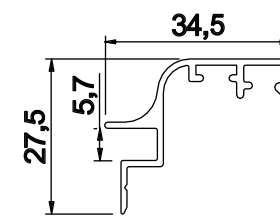

کد	وزن (کیلوگرم/متر)	L ←→ M
PH6336	334	6