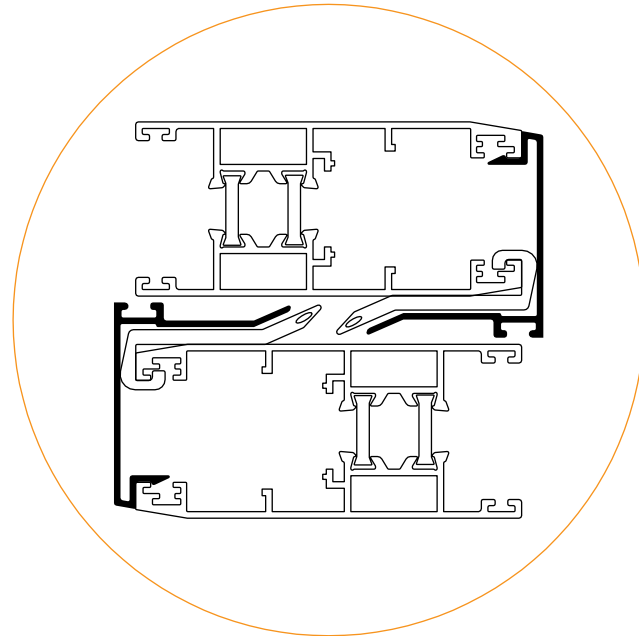

کد	وزن (کیلوگرم/متر)	L ←→ M
PST7904	345	6