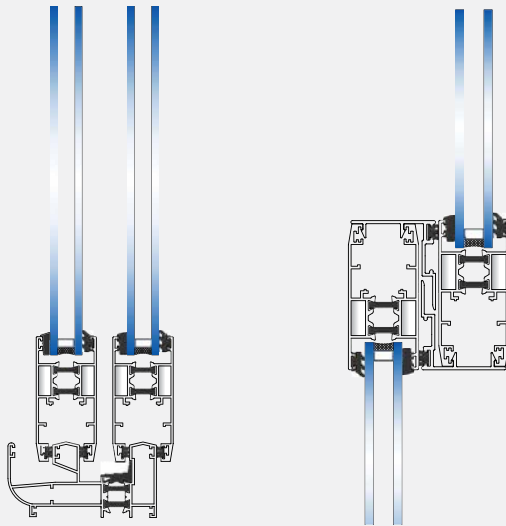

PST-79

Thermal Break Sliding Window
پنجره کشویی ترمال بریک

ویژگی های سیستم PST۷۹

- ۱. عرض فریم ۷۹ میلی متر
- ۲. امکان نصب شیشه تک جداره و ۲ جداره ضخامت ۲۰ میلی متر
- ۳. این سیستم از طریق دوخت تیغه های عایق مقاوم از جنس پلی آمید بین قسمت بیرونی و داخلی پروفیل عایق حرارت میشود و تبادل دمای بیرون و داخل ساختمان به حد اقل میرسد.
- ۴. امکان استفاده توری ریلی
- ۵. قابلیت نصب کتیبه
- ۶. قابلیت تفکیک رنگ نمای بیرونی از نمای داخلی پنجره
- ۷. مناسب برای مناطق سرد سیر و گرمسیر

انواع بازشوها

- قابلیت اجرای کلیه پوششهای پادركوتینگ، آندایز و دکورال
- دارای استقامت بالا نسبت به پنجره های U.P.V.C در برابر اشعه آفتاب و عوامل جوی .

کد	وزن (کیلوگرم/متر)	L ←→ M
PST7927AB	1600	6

مقطع	فیکسچر	ارتفاع فیکسچر	عرض فیکسچر
PST7927B	PL7927B یا SL7927B	10	27

Thermal Break
Sliding Window

کد	وزن (کیلوگرم/متر)	L ← M
PST7928AB	1767	6

کد	وزن (کیلوگرم/متر)	L ← M
PST7928ABD2	1767	6

مقطع	فیکسچر	ارتفاع فیکسچر	عرض فیکسچر
PST7928-A	PL7928A یا SL7928A	10	27
PST7928-B	PL7928B یا SL7928B	10	27