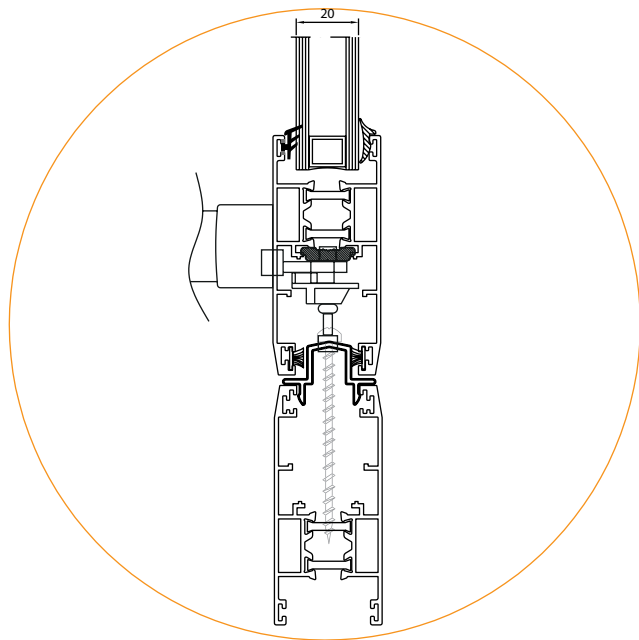

کد	وزن (کیلوگرم/متر)	L ←→ M
PH6312	240	6