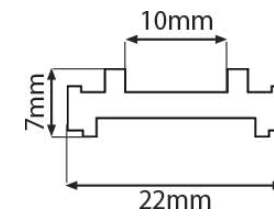

کد	وزن (کیلوگرم/متر)	L ←→ M
8736	220	6