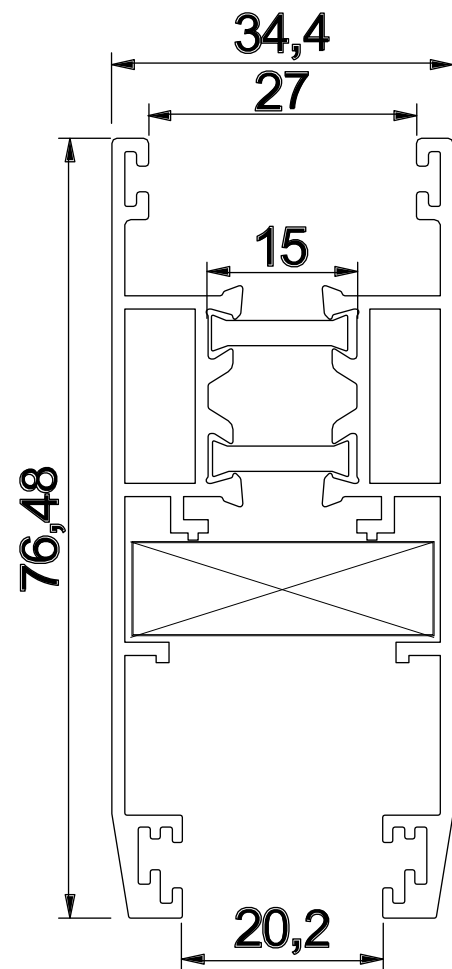

Thermal Break
Sliding Window

کد	وزن (کیلوگرم/متر)	L ← M
PST7928AB	1767	6

کد	وزن (کیلوگرم/متر)	L ← M
PST7928ABD2	1767	6

مقطع	فیکسچر	ارتفاع فیکسچر	عرض فیکسچر
PST7928-A	PL7928A یا SL7928A	10	27
PST7928-B	PL7928B یا SL7928B	10	27

مقطع	فیکسچر	ارتفاع فیکسچر	عرض فیکسچر
PST7928-AD2	PL7928AD2 یا SL7928AD2	10	27
PST7928-BD2	PL7928BD2 یا SL7928BD2	10	27

کد	وزن (کیلوگرم/متر)	L ← M
PST7925AB	1267	6

مقطع	فیکسچر	ارتفاع فیکسچر	عرض فیکسچر
PST7925-AB	1030	10	30

کد	وزن (کیلوگرم/متر)	L ← M
PST7929AB	1767	6

مقطع	فیکسچر	ارتفاع فیکسچر	عرض فیکسچر
PST7929-A	PL7929A یا SL7329A	10	27
PST7929-B	PL7929B یا SL7929B	10	27

کد	وزن (کیلو گرم/متر)	L ←→ M
PST7928C	760	6

مقطع	فیکسچر	ارتفاع فیکسچر	عرض فیکسچر
PST7925-AB	PL7928C یا SL7928C	10	27

کد	وزن (کیلو گرم/متر)	L ←→ M
PHT7608AB	1600	6

مقطع	فیکسچر	ارتفاع فیکسچر	عرض فیکسچر
PHT7608-A	PL7608A یا SL7608A	10	31.5
PHT7608-B	PL7608B یا SL7608B	10	24

کد	وزن (کیلوگرم/متر)	L ← M
PS6328	667	6

کد	وزن (کیلوگرم/متر)	L ← M
PST7905AB	1500	6