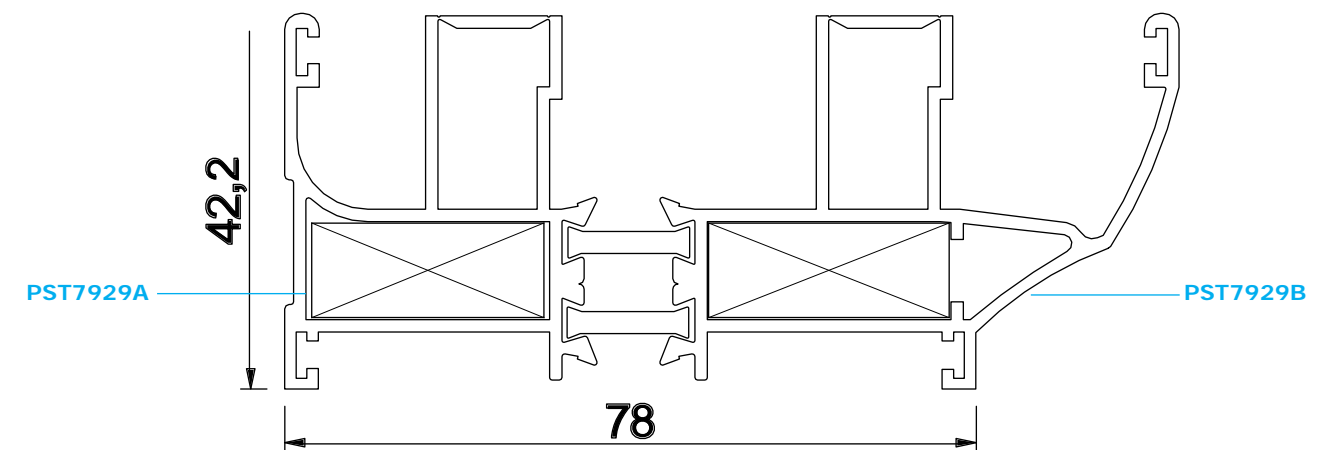

Thermal Break
Sliding Window

کد	وزن (کیلوگرم/متر)	L ← M
PST7928AB	1767	6

کد	وزن (کیلوگرم/متر)	L ← M
PST7928ABD2	1767	6

مقطع	فیکسچر	ارتفاع فیکسچر	عرض فیکسچر
PST7928-A	PL7928A یا SL7928A	10	27
PST7928-B	PL7928B یا SL7928B	10	27

مقطع	فیکسچر	ارتفاع فیکسچر	عرض فیکسچر
PST7928-AD2	PL7928AD2 یا SL7928AD2	10	27
PST7928-BD2	PL7928BD2 یا SL7928BD2	10	27

کد	وزن (کیلوگرم/متر)	L ← M
PST7925AB	1267	6

مقطع	فیکسچر	ارتفاع فیکسچر	عرض فیکسچر
PST7925-AB	1030	10	30

کد	وزن (کیلوگرم/متر)	L ← M
PST7929AB	1767	6

مقطع	فیکسچر	ارتفاع فیکسچر	عرض فیکسچر
PST7929-A	PL7929A یا SL7329A	10	27
PST7929-B	PL7929B یا SL7929B	10	27

کد	وزن (کیلو گرم/متر)	L ←→ M
PST7928C	760	6

مقطع	فیکسچر	ارتفاع فیکسچر	عرض فیکسچر
PST7925-AB	PL7928C یا SL7928C	10	27

کد	وزن (کیلو گرم/متر)	L ←→ M
PHT7608AB	1600	6

مقطع	فیکسچر	ارتفاع فیکسچر	عرض فیکسچر
PHT7608-A	PL7608A یا SL7608A	10	31.5
PHT7608-B	PL7608B یا SL7608B	10	24

کد	وزن (کیلوگرم/متر)	L ← M
PS6328	667	6

کد	وزن (کیلوگرم/متر)	L ← M
PST7905AB	1500	6