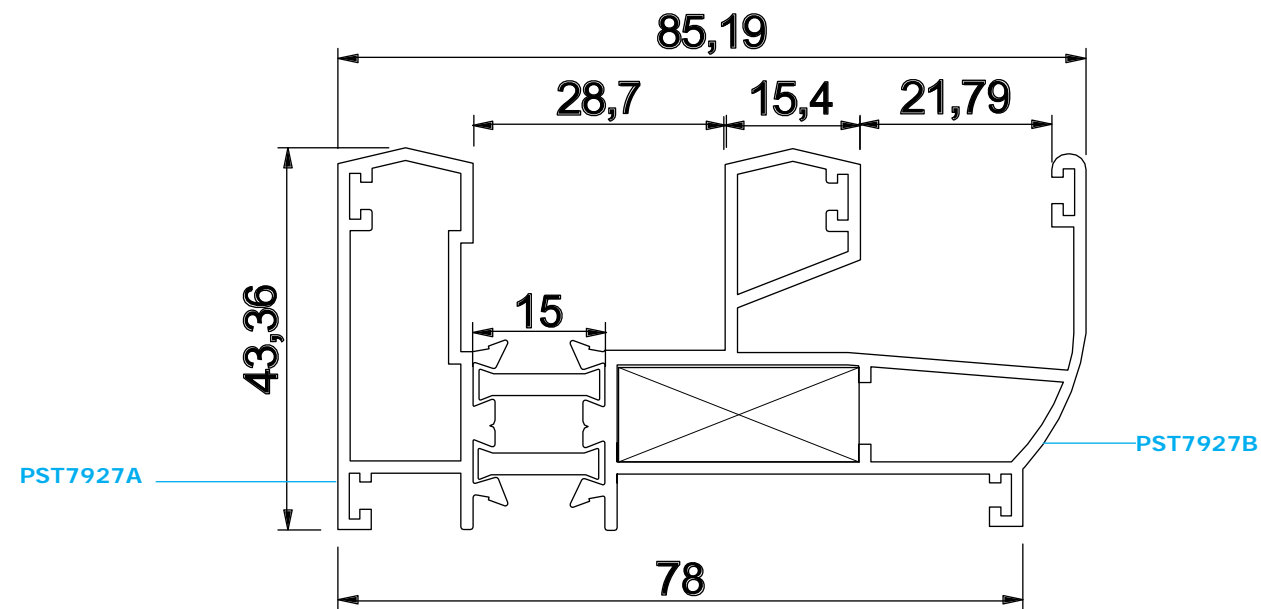

کد	وزن (کیلوگرم/متر)	L ←→ M
PST7927AB	1600	6

مقطع	فیکسچر	ارتفاع فیکسچر	عرض فیکسچر
PST7927B	PL7927B یا SL7927B	10	27