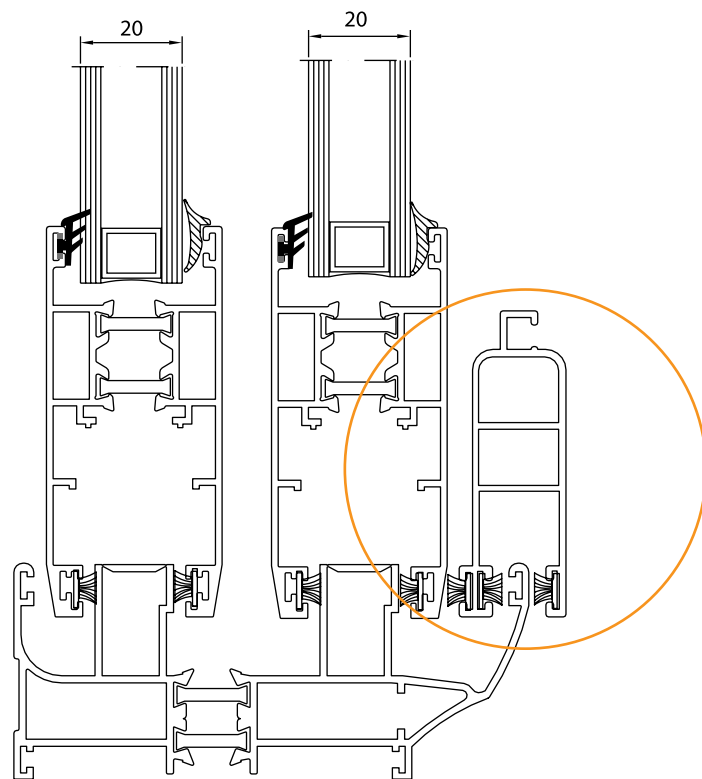

مقطع	فیکسچر	ارتفاع فیکسچر	عرض فیکسچر
PST7928-AD2	PL7928AD2 یا SL7928AD2	10	27
PST7928-BD2	PL7928BD2 یا SL7928BD2	10	27

کد	وزن (کیلوگرم/متر)	L ← M
PST7925AB	1267	6

مقطع	فیکسچر	ارتفاع فیکسچر	عرض فیکسچر
PST7925-AB	1030	10	30

کد	وزن (کیلوگرم/متر)	L ← M
PST7929AB	1767	6

مقطع	فیکسچر	ارتفاع فیکسچر	عرض فیکسچر
PST7929-A	PL7929A یا SL7329A	10	27
PST7929-B	PL7929B یا SL7929B	10	27

کد	وزن (کیلو گرم/متر)	L ←→ M
PST7928C	760	6

مقطع	فیکسچر	ارتفاع فیکسچر	عرض فیکسچر
PST7925-AB	PL7928C یا SL7928C	10	27

کد	وزن (کیلو گرم/متر)	L ←→ M
PHT7608AB	1600	6

مقطع	فیکسچر	ارتفاع فیکسچر	عرض فیکسچر
PHT7608-A	PL7608A یا SL7608A	10	31.5
PHT7608-B	PL7608B یا SL7608B	10	24

کد	وزن (کیلوگرم/متر)	L ← M
PS6328	667	6

کد	وزن (کیلوگرم/متر)	L ← M
PST7905AB	1500	6