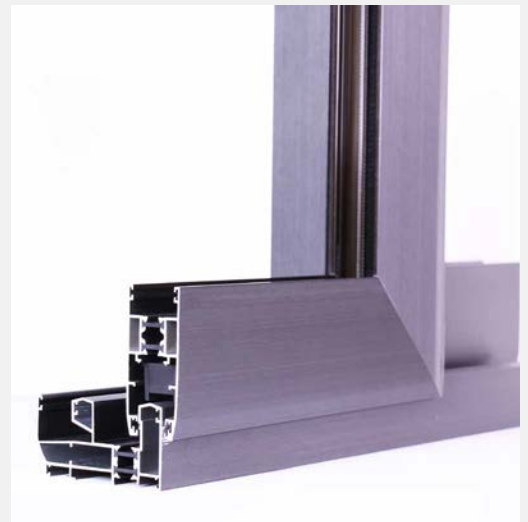

PST-79

Thermal Break Sliding Window
پنجره کشویی ترمال بریک

ویژگی های سیستم PST۷۹

- ۱. عرض فریم ۷۹ میلی متر
- ۲. امکان نصب شیشه تک جداره و ۲ جداره ضخامت ۲۰ میلی متر
- ۳. این سیستم از طریق دوخت تیغه های عایق مقاوم از جنس پلی آمید بین قسمت بیرونی و داخلی پروفیل عایق حرارت میشود و تبادل دمای بیرون و داخل ساختمان به حد اقل میرسد.
- ۴. امکان استفاده توری ریلی
- ۵. قابلیت نصب کتیبه
- ۶. قابلیت تفکیک رنگ نمای بیرونی از نمای داخلی پنجره
- ۷. مناسب برای مناطق سرد سیر و گرمسیر

انواع بازشوها

- قابلیت اجرای کلیه پوششهای پادركوتینگ، آندایز و دکورال
- دارای استقامت بالا نسبت به پنجره های U.P.V.C در برابر اشعه آفتاب و عوامل جوی .

کد	وزن (کیلوگرم/متر)	L ←→ M
PST7927AB	1600	6

مقطع	فیکسچر	ارتفاع فیکسچر	عرض فیکسچر
PST7927B	PL7927B یا SL7927B	10	27