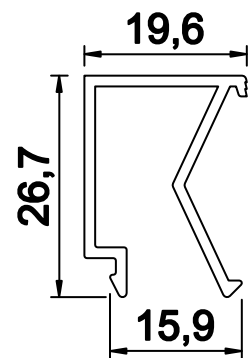

کد	وزن (کیلوگرم/متر)	L ←→ M
PH4517	276	6