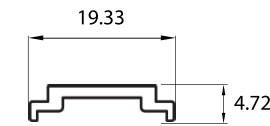

کد	وزن (کیلوگرم/متر)	L ←→ M
PH4518	170	6