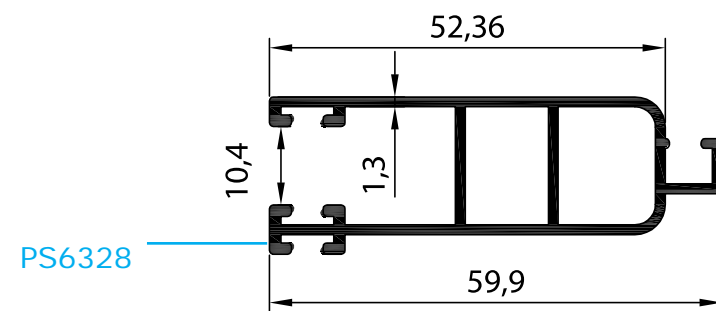

مقطع	فیکسچر	ارتفاع فیکسچر	عرض فیکسچر
PST7928-AD2	PL7928AD2 یا SL7928AD2	10	27
PST7928-BD2	PL7928BD2 یا SL7928BD2	10	27

کد	وزن (کیلوگرم/متر)	L ← M
PST7925AB	1267	6

مقطع	فیکسچر	ارتفاع فیکسچر	عرض فیکسچر
PST7925-AB	1030	10	30

کد	وزن (کیلوگرم/متر)	L ← M
PST7929AB	1767	6

مقطع	فیکسچر	ارتفاع فیکسچر	عرض فیکسچر
PST7929-A	PL7929A یا SL7329A	10	27
PST7929-B	PL7929B یا SL7929B	10	27

کد	وزن (کیلو گرم/متر)	L ←→ M
PST7928C	760	6

مقطع	فیکسچر	ارتفاع فیکسچر	عرض فیکسچر
PST7925-AB	PL7928C یا SL7928C	10	27

کد	وزن (کیلو گرم/متر)	L ←→ M
PHT7608AB	1600	6

مقطع	فیکسچر	ارتفاع فیکسچر	عرض فیکسچر
PHT7608-A	PL7608A یا SL7608A	10	31.5
PHT7608-B	PL7608B یا SL7608B	10	24

کد	وزن (کیلوگرم/متر)	L ← M
PS6328	667	6

کد	وزن (کیلوگرم/متر)	L ← M
PST7905AB	1500	6