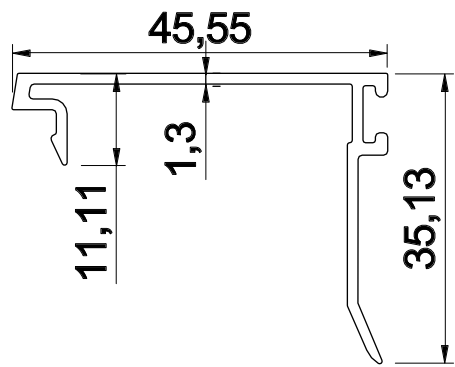

کد	وزن (کیلوگرم/متر)	L ←→ M
PST7904	345	6