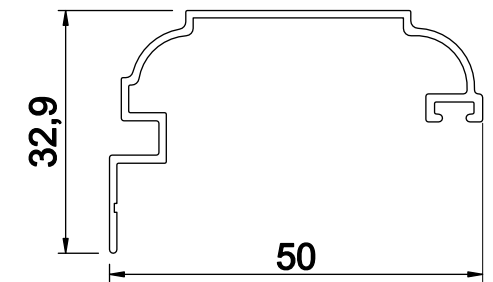

کد	وزن (کیلوگرم/متر)	L ←→ M
PH6330	285	6