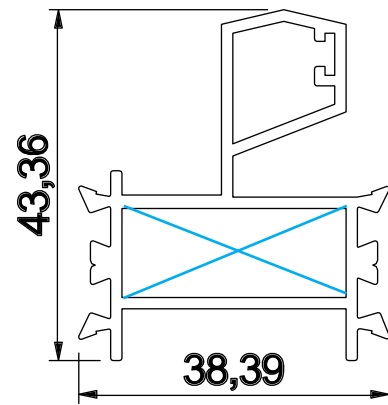

Thermal Break
Sliding Window

کد	وزن (کیلوگرم/متر)	L ← M
PST7928AB	1767	6

کد	وزن (کیلوگرم/متر)	L ← M
PST7928ABD2	1767	6

مقطع	فیکسچر	ارتفاع فیکسچر	عرض فیکسچر
PST7928-A	PL7928A یا SL7928A	10	27
PST7928-B	PL7928B یا SL7928B	10	27

مقطع	فیکسچر	ارتفاع فیکسچر	عرض فیکسچر
PST7928-AD2	PL7928AD2 یا SL7928AD2	10	27
PST7928-BD2	PL7928BD2 یا SL7928BD2	10	27

کد	وزن (کیلوگرم/متر)	L ← M
PST7925AB	1267	6

مقطع	فیکسچر	ارتفاع فیکسچر	عرض فیکسچر
PST7925-AB	1030	10	30

کد	وزن (کیلوگرم/متر)	L ← M
PST7929AB	1767	6

مقطع	فیکسچر	ارتفاع فیکسچر	عرض فیکسچر
PST7929-A	PL7929A یا SL7329A	10	27
PST7929-B	PL7929B یا SL7929B	10	27

کد	وزن (کیلو گرم/متر)	L ←→ M
PST7928C	760	6

مقطع	فیکسچر	ارتفاع فیکسچر	عرض فیکسچر
PST7925-AB	PL7928C یا SL7928C	10	27

کد	وزن (کیلو گرم/متر)	L ←→ M
PHT7608AB	1600	6

مقطع	فیکسچر	ارتفاع فیکسچر	عرض فیکسچر
PHT7608-A	PL7608A یا SL7608A	10	31.5
PHT7608-B	PL7608B یا SL7608B	10	24

کد	وزن (کیلوگرم/متر)	L ← M
PS6328	667	6

کد	وزن (کیلوگرم/متر)	L ← M
PST7905AB	1500	6