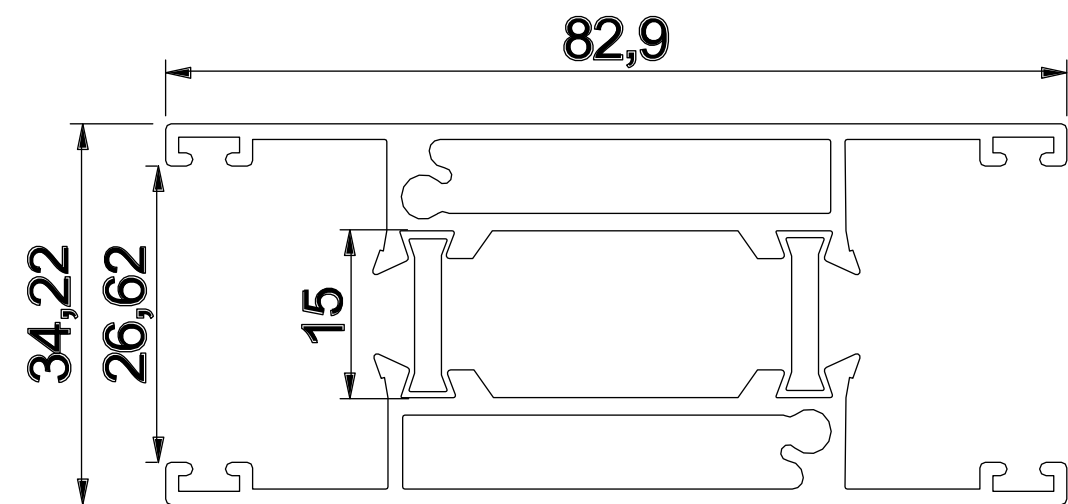

کد	وزن (کیلوگرم/متر)	L ← M
PST7929AB	1767	6

مقطع	فیکسچر	ارتفاع فیکسچر	عرض فیکسچر
PST7929-A	PL7929A یا SL7329A	10	27
PST7929-B	PL7929B یا SL7929B	10	27

کد	وزن (کیلو گرم/متر)	L ←→ M
PST7928C	760	6

مقطع	فیکسچر	ارتفاع فیکسچر	عرض فیکسچر
PST7925-AB	PL7928C یا SL7928C	10	27

کد	وزن (کیلو گرم/متر)	L ←→ M
PHT7608AB	1600	6

مقطع	فیکسچر	ارتفاع فیکسچر	عرض فیکسچر
PHT7608-A	PL7608A یا SL7608A	10	31.5
PHT7608-B	PL7608B یا SL7608B	10	24

کد	وزن (کیلوگرم/متر)	L ← M
PS6328	667	6

کد	وزن (کیلوگرم/متر)	L ← M
PST7905AB	1500	6