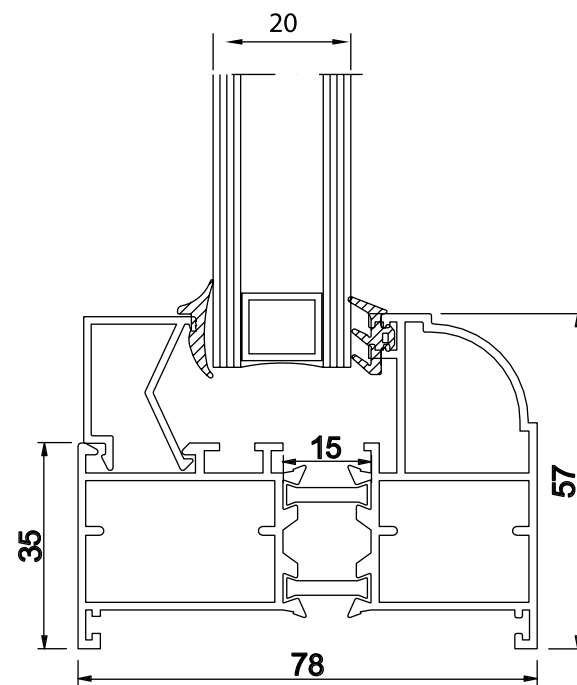

کد	وزن (کیلوگرم/متر)	L ←→ M
PH4517	276	6