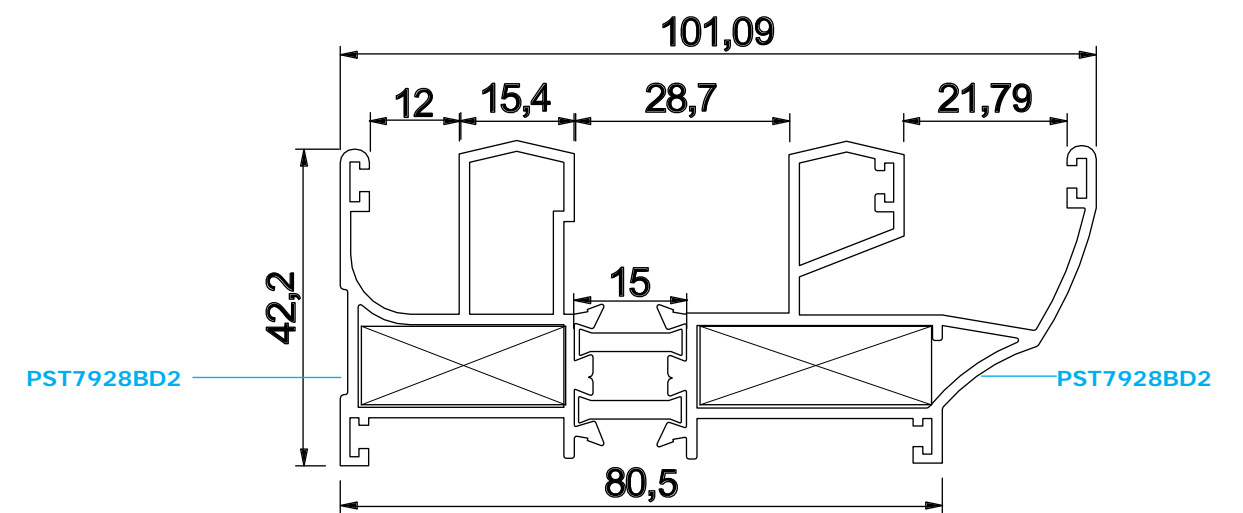

انواع بازشوها

- قابلیت اجرای کلیه پوششهای پادركوتینگ، آندایز و دکورال
- دارای استقامت بالا نسبت به پنجره های U.P.V.C در برابر اشعه آفتاب و عوامل جوی .

کد	وزن (کیلوگرم/متر)	L ←→ M
PST7927AB	1600	6

مقطع	فیکسچر	ارتفاع فیکسچر	عرض فیکسچر
PST7927B	PL7927B یا SL7927B	10	27

Thermal Break
Sliding Window

کد	وزن (کیلوگرم/متر)	L ← M
PST7928AB	1767	6

کد	وزن (کیلوگرم/متر)	L ← M
PST7928ABD2	1767	6

مقطع	فیکسچر	ارتفاع فیکسچر	عرض فیکسچر
PST7928-A	PL7928A یا SL7928A	10	27
PST7928-B	PL7928B یا SL7928B	10	27

مقطع	فیکسچر	ارتفاع فیکسچر	عرض فیکسچر
PST7928-AD2	PL7928AD2 یا SL7928AD2	10	27
PST7928-BD2	PL7928BD2 یا SL7928BD2	10	27

کد	وزن (کیلوگرم/متر)	L ← M
PST7925AB	1267	6

مقطع	فیکسچر	ارتفاع فیکسچر	عرض فیکسچر
PST7925-AB	1030	10	30

کد	وزن (کیلوگرم/متر)	L ← M
PST7929AB	1767	6

مقطع	فیکسچر	ارتفاع فیکسچر	عرض فیکسچر
PST7929-A	PL7929A یا SL7329A	10	27
PST7929-B	PL7929B یا SL7929B	10	27

کد	وزن (کیلو گرم/متر)	L ←→ M
PST7928C	760	6

مقطع	فیکسچر	ارتفاع فیکسچر	عرض فیکسچر
PST7925-AB	PL7928C یا SL7928C	10	27