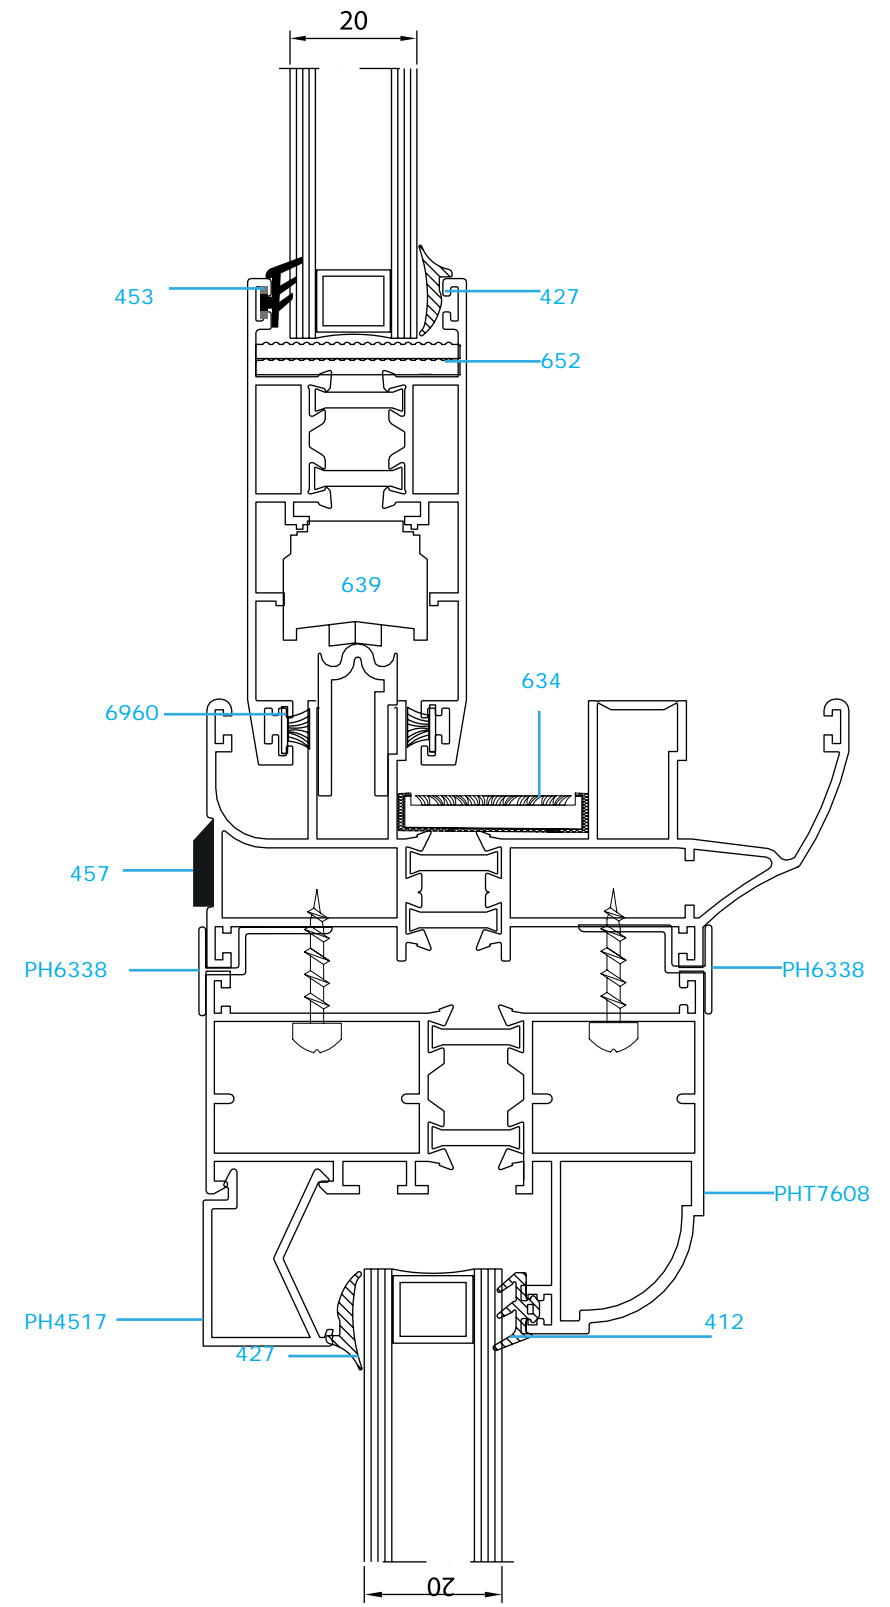

مقطع	فیکسچر	ارتفاع فیکسچر	عرض فیکسچر
PST7928-AD2	PL7928AD2 یا SL7928AD2	10	27
PST7928-BD2	PL7928BD2 یا SL7928BD2	10	27

کد	وزن (کیلوگرم/متر)	L ← M
PST7925AB	1267	6

مقطع	فیکسچر	ارتفاع فیکسچر	عرض فیکسچر
PST7925-AB	1030	10	30

کد	وزن (کیلوگرم/متر)	L ← M
PST7929AB	1767	6

مقطع	فیکسچر	ارتفاع فیکسچر	عرض فیکسچر
PST7929-A	PL7929A یا SL7329A	10	27
PST7929-B	PL7929B یا SL7929B	10	27

کد	وزن (کیلو گرم/متر)	L ←→ M
PST7928C	760	6

مقطع	فیکسچر	ارتفاع فیکسچر	عرض فیکسچر
PST7925-AB	PL7928C یا SL7928C	10	27

کد	وزن (کیلو گرم/متر)	L ←→ M
PHT7608AB	1600	6

مقطع	فیکسچر	ارتفاع فیکسچر	عرض فیکسچر
PHT7608-A	PL7608A یا SL7608A	10	31.5
PHT7608-B	PL7608B یا SL7608B	10	24

کد	وزن (کیلوگرم/متر)	L ← M
PS6328	667	6

کد	وزن (کیلوگرم/متر)	L ← M
PST7905AB	1500	6

کد	وزن (کیلوگرم/متر)	L ←→ M
PH6307	250	6

کد	وزن (کیلوگرم/متر)	L ←→ M
PH6330	285	6

کد	وزن (کیلوگرم/متر)	L ←→ M
PH4517	276	6

کد	وزن (کیلوگرم/متر)	L ←→ M
PH6336	334	6

Accessories

مورد مصرف	Accessories	نام قطعه	کد
		لاستیک شیشه از بیرون دومواد	۴۵۷
		لاستیک شیشه داخل	۸۴۶
		لاستیک شیشه داخل	۶۴۶
		لاستیک اینترلاکت کشویی	۱۷۱
		درپوش پلاستیکی	۶۳۶
		فیلتر	۱۵۶
		دستگیره تک زبانه	۴۲۶