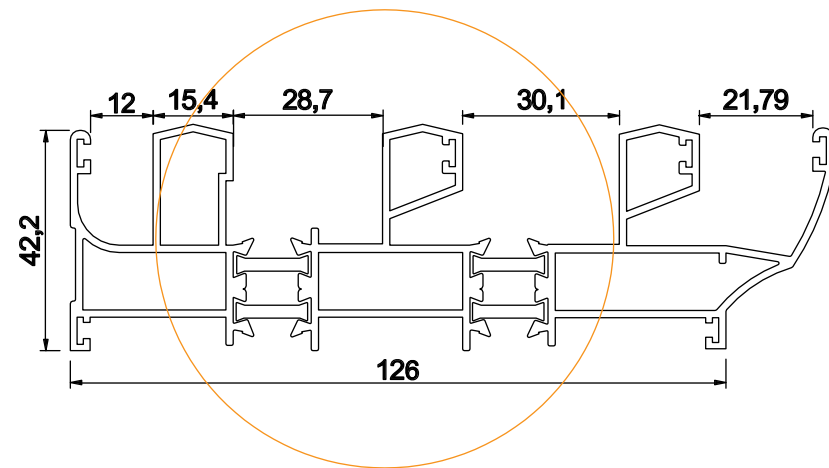

Thermal Break
Sliding Window

کد	وزن (کیلوگرم/متر)	L ← M
PST7928AB	1767	6

کد	وزن (کیلوگرم/متر)	L ← M
PST7928ABD2	1767	6

مقطع	فیکسچر	ارتفاع فیکسچر	عرض فیکسچر
PST7928-A	PL7928A یا SL7928A	10	27
PST7928-B	PL7928B یا SL7928B	10	27

مقطع	فیکسچر	ارتفاع فیکسچر	عرض فیکسچر
PST7928-AD2	PL7928AD2 یا SL7928AD2	10	27
PST7928-BD2	PL7928BD2 یا SL7928BD2	10	27

کد	وزن (کیلوگرم/متر)	L ← M
PST7925AB	1267	6

مقطع	فیکسچر	ارتفاع فیکسچر	عرض فیکسچر
PST7925-AB	1030	10	30

کد	وزن (کیلوگرم/متر)	L ← M
PST7929AB	1767	6

مقطع	فیکسچر	ارتفاع فیکسچر	عرض فیکسچر
PST7929-A	PL7929A یا SL7329A	10	27
PST7929-B	PL7929B یا SL7929B	10	27

کد	وزن (کیلو گرم/متر)	L ←→ M
PST7928C	760	6

مقطع	فیکسچر	ارتفاع فیکسچر	عرض فیکسچر
PST7925-AB	PL7928C یا SL7928C	10	27

کد	وزن (کیلو گرم/متر)	L ←→ M
PHT7608AB	1600	6

مقطع	فیکسچر	ارتفاع فیکسچر	عرض فیکسچر
PHT7608-A	PL7608A یا SL7608A	10	31.5
PHT7608-B	PL7608B یا SL7608B	10	24

کد	وزن (کیلوگرم/متر)	L ← M
PS6328	667	6

کد	وزن (کیلوگرم/متر)	L ← M
PST7905AB	1500	6