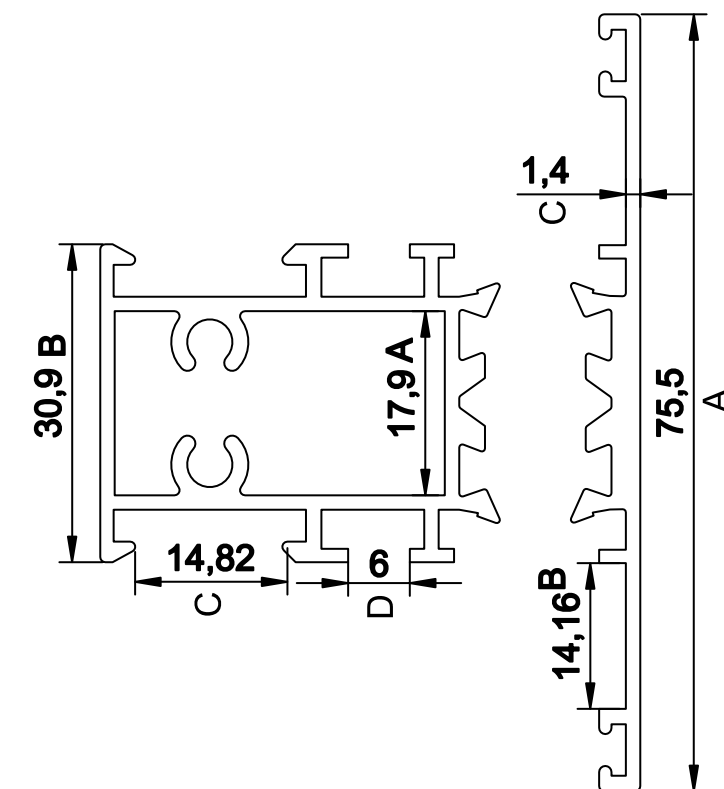

کد	وزن (کیلوگرم/متر)	L ← M
PHT7614 AB	1350	6