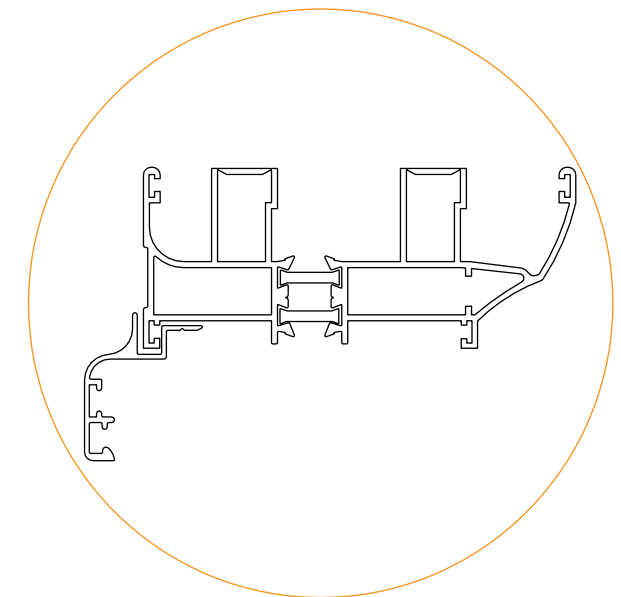

کد	وزن (کیلوگرم/متر)	L ←→ M
PH6307	250	6

کد	وزن (کیلوگرم/متر)	L ←→ M
PH6330	285	6

کد	وزن (کیلوگرم/متر)	L ←→ M
PH4517	276	6

کد	وزن (کیلوگرم/متر)	L ←→ M
PH6336	334	6

Accessories

مورد مصرف	Accessories	نام قطعه	کد
		لاستیک شیشه از بیرون دومواد	۴۵۷
		لاستیک شیشه داخل	۸۴۶
		لاستیک شیشه داخل	۶۴۶
		لاستیک اینترلاکت کشویی	۱۷۱
		درپوش پلاستیکی	۶۳۶
		فیلتر	۱۵۶
		دستگیره تک زبانه	۴۲۶