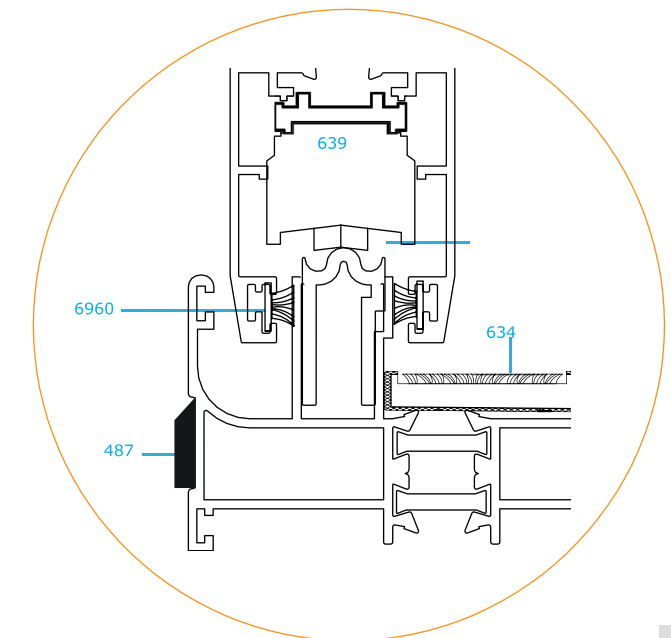

کد	وزن (کیلوگرم/متر)	L ←→ M
8736	220	6